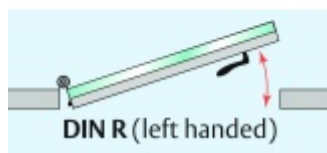

## Automatická těsnící lišta Planet KG-MinE-S10 pro skleněné dveře a pasivní domy Elox EV1, 1335 mm (lze zkrátit do 1210mm), Levé

**Planet** SWISS

ID produktu: 32086

Automatické dveřní těsnění Planet KG-MinE-S10 | 27 dB pro zvukotěsné dveře ze skla s propustností vzduchu, pro rovné a nerovné podlahy, uvolnění na straně závěsu s automatickou kompenzací pro šikmé podlahy. Paralelní spouštění, výška těsnění až 27 mm, silikonové těsnění. Materiál elox nebo kartáčovaná nerez.

Přehled výhod

- Speciálně pro domy Minergie, pasivní a úsporné domy KfW, klima
- Zvuková izolace se současným prouděním vzduchu
- Uzavřené místnosti s větráním / WC / koupelna
- Cirkulace vzduchu / vyvážení vzduchu
- Spádová výška těsnění až 27 mm
- Hladina zvukové pohltivosti až 27 dB s optimálním utěsněním
- Pro jednokřídlé a dvoukřídlé celoskleněné dveře s tloušťkou skla 10 mm.
- Průtok vzduchu max. 200 m<sup>3</sup>/h. Naměřená hodnota 30 m<sup>3</sup>/h při tlakovém rozdílu 3,9 Pa (šířka dveří 1050 mm)
- KG-MinE-S10 pro upevnění a lepení pro rovné, zvlněné, hrbaté, propadlé, šikmé a nerovné podlahy.
- Vysoce kvalitní silikonový lem, nastavitelný boční výstupek pro snadné nastavení výšky těsnění
- Záruka 7 let