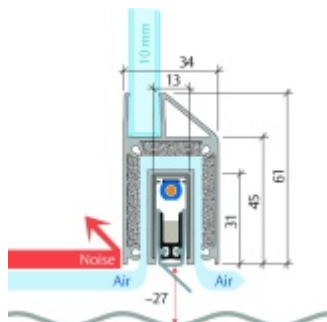

## Automatická těsnící lišta Planet KG-MinE-S10 pro skleněné dveře a pasivní domy Elox EV1, 1210 mm (lze zkrátit do 1085 mm), Levé

**Planet** SWISS

ID produktu: 32087

Automatické dveřní těsnění Planet KG-MinE-S10 | 27 dB pro zvukotěsné dveře ze skla s propustností vzduchu, pro rovné a nerovné podlahy, uvolnění na straně závěsu s automatickou kompenzací pro šikmé podlahy. Paralelní spouštění, výška těsnění až 27 mm, silikonové těsnění. Materiál elox nebo kartáčovaná nerez.

Přehled výhod

- Speciálně pro domy Minergie, pasivní a úsporné domy KfW, klima
- Zvuková izolace se současným prouděním vzduchu
- Uzavřené místnosti s větráním / WC / koupelna
- Cirkulace vzduchu / vyvážení vzduchu
- Spádová výška těsnění až 27 mm
- Hladina zvukové pohltivosti až 27 dB s optimálním utěsněním
- Pro jednokřídlé a dvoukřídlé celoskleněné dveře s tloušťkou skla 10 mm.
- Průtok vzduchu max. 200 m<sup>3</sup>/h. Naměřená hodnota 30 m<sup>3</sup>/h při tlakovém rozdílu 3,9 Pa (šířka dveří 1050 mm)
- KG-MinE-S10 pro upevnění a lepení pro rovné, zvlněné, hrbokaté, propadlé, šikmé a nerovné podlahy.
- Vysoce kvalitní silikonový lem, nastavitelný boční výstupek pro snadné nastavení výšky těsnění
- Záruka 7 let