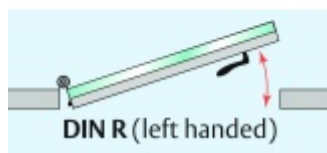

## Automatická těsnící lišta Planet KG-MinE-S10 pro skleněné dveře a pasivní domy Elox EV1, 1210 mm (lze zkrátit do 1085 mm), Levé

**Planet** SWISS

ID produktu: 32087

Automatické dveřní těsnění Planet KG-MinE-S10 | 27 dB pro zvukotěsné dveře ze skla s propustností vzduchu, pro rovné a nerovné podlahy, uvolnění na straně závěsu s automatickou kompenzací pro šikmé podlahy. Paralelní spouštění, výška těsnění až 27 mm, silikonové těsnění. Materiál elox nebo kartáčovaná nerez.

Přehled výhod

- Speciálně pro domy Minergie, pasivní a úsporné domy KfW, klima
- Zvuková izolace se současným prouděním vzduchu
- Uzavřené místnosti s větráním / WC / koupelna
- Cirkulace vzduchu / vyvážení vzduchu
- Spádová výška těsnění až 27 mm
- Hladina zvukové pohltivosti až 27 dB s optimálním utěsněním
- Pro jednokřídlé a dvoukřídlé celoskleněné dveře s tloušťkou skla 10 mm.
- Průtok vzduchu max. 200 m<sup>3</sup>/h. Naměřená hodnota 30 m<sup>3</sup>/h při tlakovém rozdílu 3,9 Pa (šířka dveří 1050 mm)
- KG-MinE-S10 pro upevnění a lepení pro rovné, zvlněné, hrbokaté, propadlé, šikmé a nerovné podlahy.
- Vysoce kvalitní silikonový lem, nastavitelný boční výstupek pro snadné nastavení výšky těsnění
- Záruka 7 let