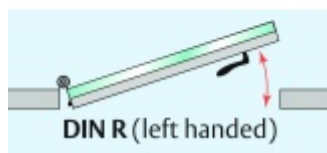

Automatická těsnící lišta Planet KG-MinE-S10 pro skleněné dveře a pasivní domy Elox EV1, 1210 mm (lze zkrátit do 1085 mm), Levé

Planet SWISS

ID produktu: 32087

Automatické dveřní těsnění Planet KG-MinE-S10 | 27 dB pro zvukotěsné dveře ze skla s propustností vzduchu, pro rovné a nerovné podlahy, uvolnění na straně závěsu s automatickou kompenzací pro šikmé podlahy. Paralelní spouštění, výška těsnění až 27 mm, silikonové těsnění. Materiál elox nebo kartáčovaná nerez.

Přehled výhod

- Speciálně pro domy Minergie, pasivní a úsporné domy KfW, klima
- Zvuková izolace se současným prouděním vzduchu
- Uzavřené místnosti s větráním / WC / koupelna
- Cirkulace vzduchu / vyvážení vzduchu
- Spádová výška těsnění až 27 mm
- Hladina zvukové pohltivosti až 27 dB s optimálním utěsněním
- Pro jednokřídlé a dvoukřídlé celoskleněné dveře s tloušťkou skla 10 mm.
- Průtok vzduchu max. 200 m³/h. Naměřená hodnota 30 m³/h při tlakovém rozdílu 3,9 Pa (šířka dveří 1050 mm)
- KG-MinE-S10 pro upevnění a lepení pro rovné, zvlněné, hrbaté, šikmé a nerovné podlahy.
- Vysoce kvalitní silikonový lem, nastavitelný boční výstupek pro snadné nastavení výšky těsnění
- Záruka 7 let