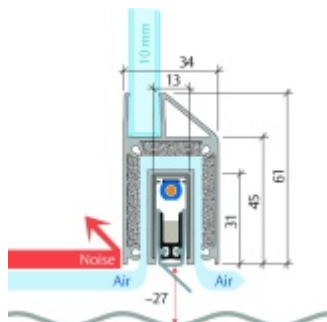

Automatická těsnící lišta Planet KG-MinE-S10 pro skleněné dveře a pasivní domy Elox EV1, 1210 mm (lze zkrátit do 1085 mm), Levé

Planet SWISS

ID produktu: 32087

Automatické dveřní těsnění Planet KG-MinE-S10 | 27 dB pro zvukotěsné dveře ze skla s propustností vzduchu, pro rovné a nerovné podlahy, uvolnění na straně závěsu s automatickou kompenzací pro šikmé podlahy. Paralelní spouštění, výška těsnění až 27 mm, silikonové těsnění. Materiál elox nebo kartáčovaná nerez.

Přehled výhod

- Speciálně pro domy Minergie, pasivní a úsporné domy KfW, klima
- Zvuková izolace se současným prouděním vzduchu
- Uzavřené místnosti s větráním / WC / koupelna
- Cirkulace vzduchu / vyvážení vzduchu
- Spádová výška těsnění až 27 mm
- Hladina zvukové pohltivosti až 27 dB s optimálním utěsněním
- Pro jednokřídlé a dvoukřídlé celoskleněné dveře s tloušťkou skla 10 mm.
- Průtok vzduchu max. 200 m³/h. Naměřená hodnota 30 m³/h při tlakovém rozdílu 3,9 Pa (šířka dveří 1050 mm)
- KG-MinE-S10 pro upevnění a lepení pro rovné, zvlněné, hrbaté, šikmé a nerovné podlahy.
- Vysoce kvalitní silikonový lem, nastavitelný boční výstupek pro snadné nastavení výšky těsnění
- Záruka 7 let