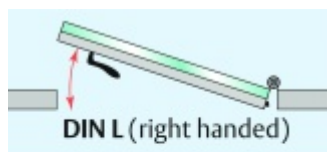

## Automatická těsnící lišta Planet KG-MinE-S10 pro skleněné dveře a pasivní domy Elox EV1, 1210 mm (lze zkrátit do 1085 mm), Levé

**Planet** SWISS

ID produktu: 32087

Automatické dveřní těsnění Planet KG-MinE-S10 | 27 dB pro zvukotěsné dveře ze skla s propustností vzduchu, pro rovné a nerovné podlahy, uvolnění na straně závěsu s automatickou kompenzací pro šikmé podlahy. Paralelní spouštění, výška těsnění až 27 mm, silikonové těsnění. Materiál elox nebo kartáčovaná nerez.

Přehled výhod

- Speciálně pro domy Minergie, pasivní a úsporné domy KfW, klima
- Zvuková izolace se současným prouděním vzduchu
- Uzavřené místnosti s větráním / WC / koupelna
- Cirkulace vzduchu / vyvážení vzduchu
- Spádová výška těsnění až 27 mm
- Hladina zvukové pohltivosti až 27 dB s optimálním utěsněním
- Pro jednokřídlé a dvoukřídlé celoskleněné dveře s tloušťkou skla 10 mm.
- Průtok vzduchu max. 200 m<sup>3</sup>/h. Naměřená hodnota 30 m<sup>3</sup>/h při tlakovém rozdílu 3,9 Pa (šířka dveří 1050 mm)
- KG-MinE-S10 pro upevnění a lepení pro rovné, zvlněné, hrbokaté, propadlé, šikmé a nerovné podlahy.
- Vysoce kvalitní silikonový lem, nastavitelný boční výstupek pro snadné nastavení výšky těsnění
- Záruka 7 let