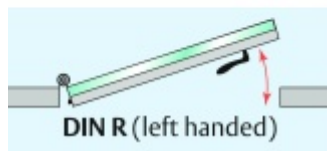

Automatická těsnící lišta Planet KG-MinE-S10 pro skleněné dveře a pasivní domy Elox EV1, 1210 mm (lze zkrátit do 1085 mm), Levé

Planet SWISS

ID produktu: 32087

Automatické dveřní těsnění Planet KG-MinE-S10 | 27 dB pro zvukotěsné dveře ze skla s propustností vzduchu, pro rovné a nerovné podlahy, uvolnění na straně závěsu s automatickou kompenzací pro šikmé podlahy. Paralelní spouštění, výška těsnění až 27 mm, silikonové těsnění. Materiál elox nebo kartáčovaná nerez.

Přehled výhod

- Speciálně pro domy Minergie, pasivní a úsporné domy KfW, klima
- Zvuková izolace se současným prouděním vzduchu
- Uzavřené místnosti s větráním / WC / koupelna
- Cirkulace vzduchu / vyvážení vzduchu
- Spádová výška těsnění až 27 mm
- Hladina zvukové pohltivosti až 27 dB s optimálním utěsněním
- Pro jednokřídlé a dvoukřídlé celoskleněné dveře s tloušťkou skla 10 mm.
- Průtok vzduchu max. 200 m³/h. Naměřená hodnota 30 m³/h při tlakovém rozdílu 3,9 Pa (šířka dveří 1050 mm)
- KG-MinE-S10 pro upevnění a lepení pro rovné, zvlněné, hrbokaté, propadlé, šikmé a nerovné podlahy.
- Vysoce kvalitní silikonový lem, nastavitelný boční výstupek pro snadné nastavení výšky těsnění
- Záruka 7 let