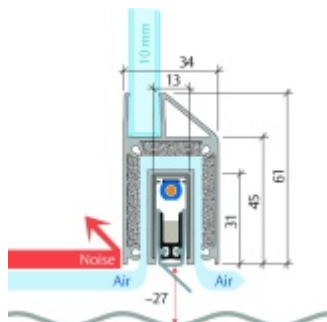

Automatická těsnící lišta Planet KG-MinE-S10 pro skleněné dveře a pasivní domy Elox EV1, 1210 mm (lze zkrátit do 1085 mm), Levé

Planet SWISS

ID produktu: 32087

Automatické dveřní těsnění Planet KG-MinE-S10 | 27 dB pro zvukotěsné dveře ze skla s propustností vzduchu, pro rovné a nerovné podlahy, uvolnění na straně závěsu s automatickou kompenzací pro šikmé podlahy. Paralelní spouštění, výška těsnění až 27 mm, silikonové těsnění. Materiál elox nebo kartáčovaná nerez.

Přehled výhod

- Speciálně pro domy Minergie, pasivní a úsporné domy KfW, klima
- Zvuková izolace se současným prouděním vzduchu
- Uzavřené místnosti s větráním / WC / koupelna
- Cirkulace vzduchu / vyvážení vzduchu
- Spádová výška těsnění až 27 mm
- Hladina zvukové pohltivosti až 27 dB s optimálním utěsněním
- Pro jednokřídlé a dvoukřídlé celoskleněné dveře s tloušťkou skla 10 mm.
- Průtok vzduchu max. 200 m³/h. Naměřená hodnota 30 m³/h při tlakovém rozdílu 3,9 Pa (šířka dveří 1050 mm)
- KG-MinE-S10 pro upevnění a lepení pro rovné, zvlněné, hrbokaté, propadlé, šikmé a nerovné podlahy.
- Vysoce kvalitní silikonový lem, nastavitelný boční výstupek pro snadné nastavení výšky těsnění
- Záruka 7 let