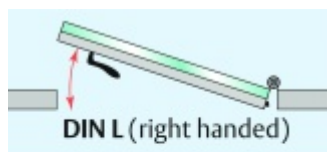

Automatická těsnící lišta Planet KG-MinE-S10 pro skleněné dveře a pasivní domy Elox EV1, 1210 mm (lze zkrátit do 1085 mm), Levé

Planet SWISS

ID produktu: 32087

Automatické dveřní těsnění Planet KG-MinE-S10 | 27 dB pro zvukotěsné dveře ze skla s propustností vzduchu, pro rovné a nerovné podlahy, uvolnění na straně závěsu s automatickou kompenzací pro šikmé podlahy. Paralelní spouštění, výška těsnění až 27 mm, silikonové těsnění. Materiál elox nebo kartáčovaná nerez.

Přehled výhod

- Speciálně pro domy Minergie, pasivní a úsporné domy KfW, klima
- Zvuková izolace se současným prouděním vzduchu
- Uzavřené místnosti s větráním / WC / koupelna
- Cirkulace vzduchu / vyvážení vzduchu
- Spádová výška těsnění až 27 mm
- Hladina zvukové pohltivosti až 27 dB s optimálním utěsněním
- Pro jednokřídlé a dvoukřídlé celoskleněné dveře s tloušťkou skla 10 mm.
- Průtok vzduchu max. 200 m³/h. Naměřená hodnota 30 m³/h při tlakovém rozdílu 3,9 Pa (šířka dveří 1050 mm)
- KG-MinE-S10 pro upevnění a lepení pro rovné, zvlněné, hrbokaté, propadlé, šikmé a nerovné podlahy.
- Vysoce kvalitní silikonový lem, nastavitelný boční výstupek pro snadné nastavení výšky těsnění
- Záruka 7 let