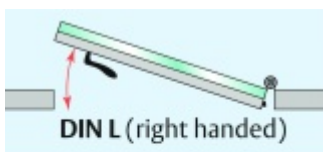

Automatická těsnící lišta Planet KG-MinE-S10 pro skleněné dveře a pasivní domy Elox EV1, 1085 mm (lze zkrátit do 960 mm), Levé

Planet SWISS

ID produktu: 32088

Automatické dveřní těsnění Planet KG-MinE-S10 | 27 dB pro zvukotěsné dveře ze skla s propustností vzduchu, pro rovné a nerovné podlahy, uvolnění na straně závěsu s automatickou kompenzací pro šikmé podlahy. Paralelní spouštění, výška těsnění až 27 mm, silikonové těsnění. Materiál elox nebo kartáčovaná nerez.

Přehled výhod

- Speciálně pro domy Minergie, pasivní a úsporné domy KfW, klima
- Zvuková izolace se současným prouděním vzduchu
- Uzavřené místnosti s větráním / WC / koupelna
- Cirkulace vzduchu / vyvážení vzduchu
- Spádová výška těsnění až 27 mm
- Hladina zvukové pohltivosti až 27 dB s optimálním utěsněním
- Pro jednokřídlé a dvoukřídlé celoskleněné dveře s tloušťkou skla 10 mm.
- Průtok vzduchu max. 200 m³/h. Naměřená hodnota 30 m³/h při tlakovém rozdílu 3,9 Pa (šířka dveří 1050 mm)
- KG-MinE-S10 pro upevnění a lepení pro rovné, zvlněné, hrbaté, propadlé, šikmé a nerovné podlahy.
- Vysoce kvalitní silikonový lem, nastavitelný boční výstupek pro snadné nastavení výšky těsnění
- Záruka 7 let