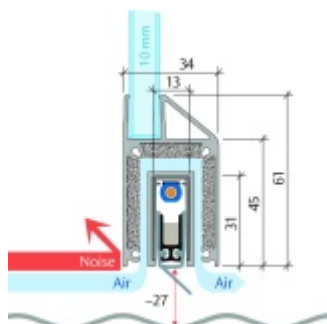

Automatická těsnící lišta Planet KG-MinE-S10 pro skleněné dveře a pasivní domy Elox EV1, 1085 mm (lze zkrátit do 960 mm), Levé

Planet SWISS

ID produktu: 32088

Automatické dveřní těsnění Planet KG-MinE-S10 | 27 dB pro zvukotěsné dveře ze skla s propustností vzduchu, pro rovné a nerovné podlahy, uvolnění na straně závěsu s automatickou kompenzací pro šikmé podlahy. Paralelní spouštění, výška těsnění až 27 mm, silikonové těsnění. Materiál elox nebo kartáčovaná nerez.

Přehled výhod

- Speciálně pro domy Minergie, pasivní a úsporné domy KfW, klima
- Zvuková izolace se současným prouděním vzduchu
- Uzavřené místnosti s větráním / WC / koupelna
- Cirkulace vzduchu / vyvážení vzduchu
- Spádová výška těsnění až 27 mm
- Hladina zvukové pohltivosti až 27 dB s optimálním utěsněním
- Pro jednokřídlé a dvoukřídlé celoskleněné dveře s tloušťkou skla 10 mm.
- Průtok vzduchu max. 200 m³/h. Naměřená hodnota 30 m³/h při tlakovém rozdílu 3,9 Pa (šířka dveří 1050 mm)
- KG-MinE-S10 pro upevnění a lepení pro rovné, zvlněné, hrbaté, šikmé a nerovné podlahy.
- Vysoce kvalitní silikonový lem, nastavitelný boční výstupek pro snadné nastavení výšky těsnění
- Záruka 7 let