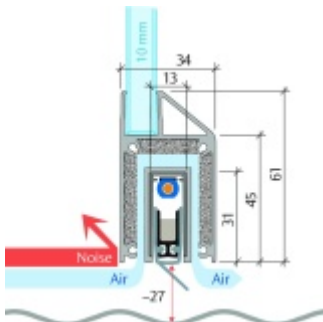

Automatická těsnící lišta Planet KG-MinE-S10 pro skleněné dveře a pasivní domy Elox EV1, 1085 mm (lze zkrátit do 960 mm), Levé

Planet SWISS

ID produktu: 32088

Automatické dveřní těsnění Planet KG-MinE-S10 | 27 dB pro zvukotěsné dveře ze skla s propustností vzduchu, pro rovné a nerovné podlahy, uvolnění na straně závěsu s automatickou kompenzací pro šikmé podlahy. Paralelní spouštění, výška těsnění až 27 mm, silikonové těsnění. Materiál elox nebo kartáčovaná nerez.

Přehled výhod

- Speciálně pro domy Minergie, pasivní a úsporné domy KfW, klima
- Zvuková izolace se současným prouděním vzduchu
- Uzavřené místnosti s větráním / WC / koupelna
- Cirkulace vzduchu / vyvážení vzduchu
- Spádová výška těsnění až 27 mm
- Hladina zvukové pohltivosti až 27 dB s optimálním utěsněním
- Pro jednokřídlé a dvoukřídlé celoskleněné dveře s tloušťkou skla 10 mm.
- Průtok vzduchu max. 200 m³/h. Naměřená hodnota 30 m³/h při tlakovém rozdílu 3,9 Pa (šířka dveří 1050 mm)
- KG-MinE-S10 pro upevnění a lepení pro rovné, zvlněné, hrbaté, propadlé, šikmé a nerovné podlahy.
- Vysoce kvalitní silikonový lem, nastavitelný boční výstupek pro snadné nastavení výšky těsnění
- Záruka 7 let