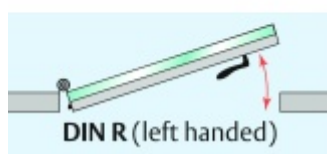

Automatická těsnící lišta Planet KG-MinE-S10 pro skleněné dveře a pasivní domy Elox EV1, 1085 mm (lze zkrátit do 960 mm), Levé

Planet SWISS

ID produktu: 32088

Automatické dveřní těsnění Planet KG-MinE-S10 | 27 dB pro zvukotěsné dveře ze skla s propustností vzduchu, pro rovné a nerovné podlahy, uvolnění na straně závěsu s automatickou kompenzací pro šikmé podlahy. Paralelní spouštění, výška těsnění až 27 mm, silikonové těsnění. Materiál elox nebo kartáčovaná nerez.

Přehled výhod

- Speciálně pro domy Minergie, pasivní a úsporné domy KfW, klima
- Zvuková izolace se současným prouděním vzduchu
- Uzavřené místnosti s větráním / WC / koupelna
- Cirkulace vzduchu / vyvážení vzduchu
- Spádová výška těsnění až 27 mm
- Hladina zvukové pohltivosti až 27 dB s optimálním utěsněním
- Pro jednokřídlé a dvoukřídlé celoskleněné dveře s tloušťkou skla 10 mm.
- Průtok vzduchu max. 200 m³/h. Naměřená hodnota 30 m³/h při tlakovém rozdílu 3,9 Pa (šířka dveří 1050 mm)
- KG-MinE-S10 pro upevnění a lepení pro rovné, zvlněné, hrbaté, šikmé a nerovné podlahy.
- Vysoce kvalitní silikonový lem, nastavitelný boční výstupek pro snadné nastavení výšky těsnění
- Záruka 7 let