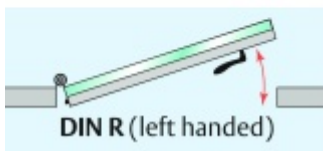

Automatická těsnící lišta Planet KG-MinE-S10 pro skleněné dveře a pasivní domy Elox EV1, 1085 mm (lze zkrátit do 960 mm), Levé

Planet SWISS

ID produktu: 32088

Automatické dveřní těsnění Planet KG-MinE-S10 | 27 dB pro zvukotěsné dveře ze skla s propustností vzduchu, pro rovné a nerovné podlahy, uvolnění na straně závěsu s automatickou kompenzací pro šikmé podlahy. Paralelní spouštění, výška těsnění až 27 mm, silikonové těsnění. Materiál elox nebo kartáčovaná nerez.

Přehled výhod

- Speciálně pro domy Minergie, pasivní a úsporné domy KfW, klima
- Zvuková izolace se současným prouděním vzduchu
- Uzavřené místnosti s větráním / WC / koupelna
- Cirkulace vzduchu / vyvážení vzduchu
- Spádová výška těsnění až 27 mm
- Hladina zvukové pohltivosti až 27 dB s optimálním utěsněním
- Pro jednokřídlé a dvoukřídlé celoskleněné dveře s tloušťkou skla 10 mm.
- Průtok vzduchu max. 200 m³/h. Naměřená hodnota 30 m³/h při tlakovém rozdílu 3,9 Pa (šířka dveří 1050 mm)
- KG-MinE-S10 pro upevnění a lepení pro rovné, zvlněné, hrbaté, propadlé, šikmé a nerovné podlahy.
- Vysoce kvalitní silikonový lem, nastavitelný boční výstupek pro snadné nastavení výšky těsnění
- Záruka 7 let