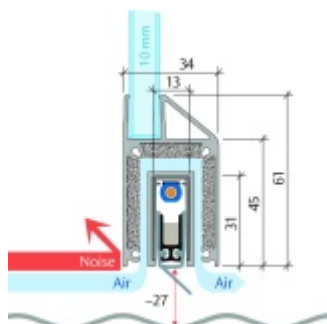

Automatická těsnící lišta Planet KG-MinE-S10 pro skleněné dveře a pasivní domy Elox EV1, 1085 mm (lze zkrátit do 960 mm), Levé

Planet SWISS

ID produktu: 32088

Automatické dveřní těsnění Planet KG-MinE-S10 | 27 dB pro zvukotěsné dveře ze skla s propustností vzduchu, pro rovné a nerovné podlahy, uvolnění na straně závěsu s automatickou kompenzací pro šikmé podlahy. Paralelní spouštění, výška těsnění až 27 mm, silikonové těsnění. Materiál elox nebo kartáčovaná nerez.

Přehled výhod

- Speciálně pro domy Minergie, pasivní a úsporné domy KfW, klima
- Zvuková izolace se současným prouděním vzduchu
- Uzavřené místnosti s větráním / WC / koupelna
- Cirkulace vzduchu / vyvážení vzduchu
- Spádová výška těsnění až 27 mm
- Hladina zvukové pohltivosti až 27 dB s optimálním utěsněním
- Pro jednokřídlé a dvoukřídlé celoskleněné dveře s tloušťkou skla 10 mm.
- Průtok vzduchu max. 200 m³/h. Naměřená hodnota 30 m³/h při tlakovém rozdílu 3,9 Pa (šířka dveří 1050 mm)
- KG-MinE-S10 pro upevnění a lepení pro rovné, zvlněné, hrbaté, propadlé, šikmé a nerovné podlahy.
- Vysoce kvalitní silikonový lem, nastavitelný boční výstupek pro snadné nastavení výšky těsnění
- Záruka 7 let