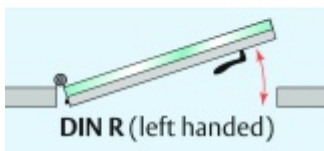

Automatická těsnící lišta Planet KG-MinE-S10 pro skleněné dveře a pasivní domy Elox EV1, 1085 mm (lze zkrátit do 960 mm), Levé

Planet SWISS

ID produktu: 32088

Automatické dveřní těsnění Planet KG-MinE-S10 | 27 dB pro zvukotěsné dveře ze skla s propustností vzduchu, pro rovné a nerovné podlahy, uvolnění na straně závěsu s automatickou kompenzací pro šikmé podlahy. Paralelní spouštění, výška těsnění až 27 mm, silikonové těsnění. Materiál elox nebo kartáčovaná nerez.

Přehled výhod

- Speciálně pro domy Minergie, pasivní a úsporné domy KfW, klima
- Zvuková izolace se současným prouděním vzduchu
- Uzavřené místnosti s větráním / WC / koupelna
- Cirkulace vzduchu / vyvážení vzduchu
- Spádová výška těsnění až 27 mm
- Hladina zvukové pohltivosti až 27 dB s optimálním utěsněním
- Pro jednokřídlé a dvoukřídlé celoskleněné dveře s tloušťkou skla 10 mm.
- Průtok vzduchu max. 200 m³/h. Naměřená hodnota 30 m³/h při tlakovém rozdílu 3,9 Pa (šířka dveří 1050 mm)
- KG-MinE-S10 pro upevnění a lepení pro rovné, zvlněné, hrbokaté, propadlé, šikmé a nerovné podlahy.
- Vysoce kvalitní silikonový lem, nastavitelný boční výstupek pro snadné nastavení výšky těsnění
- Záruka 7 let