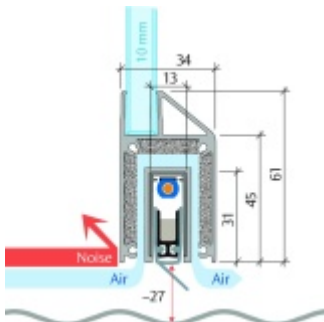

Automatická těsnící lišta Planet KG-MinE-S10 pro skleněné dveře a pasivní domy Elox EV1, 1085 mm (lze zkrátit do 960 mm), Levé

Planet SWISS

ID produktu: 32088

Automatické dveřní těsnění Planet KG-MinE-S10 | 27 dB pro zvukotěsné dveře ze skla s propustností vzduchu, pro rovné a nerovné podlahy, uvolnění na straně závěsu s automatickou kompenzací pro šikmé podlahy. Paralelní spouštění, výška těsnění až 27 mm, silikonové těsnění. Materiál elox nebo kartáčovaná nerez.

Přehled výhod

- Speciálně pro domy Minergie, pasivní a úsporné domy KfW, klima
- Zvuková izolace se současným prouděním vzduchu
- Uzavřené místnosti s větráním / WC / koupelna
- Cirkulace vzduchu / vyvážení vzduchu
- Spádová výška těsnění až 27 mm
- Hladina zvukové pohltivosti až 27 dB s optimálním utěsněním
- Pro jednokřídlé a dvoukřídlé celoskleněné dveře s tloušťkou skla 10 mm.
- Průtok vzduchu max. 200 m³/h. Naměřená hodnota 30 m³/h při tlakovém rozdílu 3,9 Pa (šířka dveří 1050 mm)
- KG-MinE-S10 pro upevnění a lepení pro rovné, zvlněné, hrbokaté, propadlé, šikmé a nerovné podlahy.
- Vysoce kvalitní silikonový lem, nastavitelný boční výstupek pro snadné nastavení výšky těsnění
- Záruka 7 let