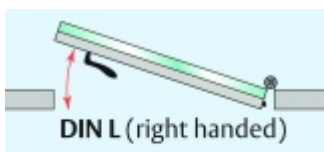

Automatická těsnící lišta Planet KG-MinE-S10 pro skleněné dveře a pasivní domy Elox EV1, 1085 mm (lze zkrátit do 960 mm), Levé

Planet SWISS

ID produktu: 32088

Automatické dveřní těsnění Planet KG-MinE-S10 | 27 dB pro zvukotěsné dveře ze skla s propustností vzduchu, pro rovné a nerovné podlahy, uvolnění na straně závěsu s automatickou kompenzací pro šikmé podlahy. Paralelní spouštění, výška těsnění až 27 mm, silikonové těsnění. Materiál elox nebo kartáčovaná nerez.

Přehled výhod

- Speciálně pro domy Minergie, pasivní a úsporné domy KfW, klima
- Zvuková izolace se současným prouděním vzduchu
- Uzavřené místnosti s větráním / WC / koupelna
- Cirkulace vzduchu / vyvážení vzduchu
- Spádová výška těsnění až 27 mm
- Hladina zvukové pohltivosti až 27 dB s optimálním utěsněním
- Pro jednokřídlé a dvoukřídlé celoskleněné dveře s tloušťkou skla 10 mm.
- Průtok vzduchu max. 200 m³/h. Naměřená hodnota 30 m³/h při tlakovém rozdílu 3,9 Pa (šířka dveří 1050 mm)
- KG-MinE-S10 pro upevnění a lepení pro rovné, zvlněné, hrbokaté, propadlé, šikmé a nerovné podlahy.
- Vysoce kvalitní silikonový lem, nastavitelný boční výstupek pro snadné nastavení výšky těsnění
- Záruka 7 let