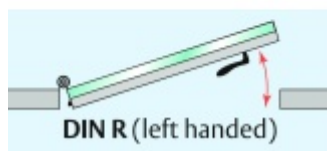

Automatická těsnící lišta Planet KG-MinE-S10 pro skleněné dveře a pasivní domy Elox EV1, 1085 mm (lze zkrátit do 960 mm), Levé

Planet SWISS

ID produktu: 32088

Automatické dveřní těsnění Planet KG-MinE-S10 | 27 dB pro zvukotěsné dveře ze skla s propustností vzduchu, pro rovné a nerovné podlahy, uvolnění na straně závěsu s automatickou kompenzací pro šikmé podlahy. Paralelní spouštění, výška těsnění až 27 mm, silikonové těsnění. Materiál elox nebo kartáčovaná nerez.

Přehled výhod

- Speciálně pro domy Minergie, pasivní a úsporné domy KfW, klima
- Zvuková izolace se současným prouděním vzduchu
- Uzavřené místnosti s větráním / WC / koupelna
- Cirkulace vzduchu / vyvážení vzduchu
- Spádová výška těsnění až 27 mm
- Hladina zvukové pohltivosti až 27 dB s optimálním utěsněním
- Pro jednokřídlé a dvoukřídlé celoskleněné dveře s tloušťkou skla 10 mm.
- Průtok vzduchu max. 200 m³/h. Naměřená hodnota 30 m³/h při tlakovém rozdílu 3,9 Pa (šířka dveří 1050 mm)
- KG-MinE-S10 pro upevnění a lepení pro rovné, zvlněné, hrbaté, propadlé, šikmé a nerovné podlahy.
- Vysoce kvalitní silikonový lem, nastavitelný boční výstupek pro snadné nastavení výšky těsnění
- Záruka 7 let