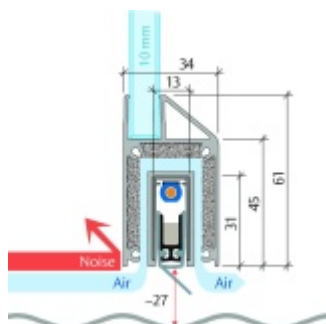

Automatická těsnící lišta Planet KG-MinE-S10 pro skleněné dveře a pasivní domy Elox EV1, 960 mm (lze zkrátit do 835 mm), Levé

Planet SWISS

ID produktu: 32089

Automatické dveřní těsnění Planet KG-MinE-S10 | 27 dB pro zvukotěsné dveře ze skla s propustností vzduchu, pro rovné a nerovné podlahy, uvolnění na straně závěsu s automatickou kompenzací pro šikmé podlahy. Paralelní spouštění, výška těsnění až 27 mm, silikonové těsnění. Materiál elox nebo kartáčovaná nerez.

Přehled výhod

- Speciálně pro domy Minergie, pasivní a úsporné domy KfW, klima
- Zvuková izolace se současným prouděním vzduchu
- Uzavřené místnosti s větráním / WC / koupelna
- Cirkulace vzduchu / vyvážení vzduchu
- Spádová výška těsnění až 27 mm
- Hladina zvukové pohltivosti až 27 dB s optimálním utěsněním
- Pro jednokřídlé a dvoukřídlé celoskleněné dveře s tloušťkou skla 10 mm.
- Průtok vzduchu max. 200 m³/h. Naměřená hodnota 30 m³/h při tlakovém rozdílu 3,9 Pa (šířka dveří 1050 mm)
- KG-MinE-S10 pro upevnění a lepení pro rovné, zvlněné, hrbaté, propadlé, šikmé a nerovné podlahy.
- Vysoce kvalitní silikonový lem, nastavitelný boční výstupek pro snadné nastavení výšky těsnění
- Záruka 7 let