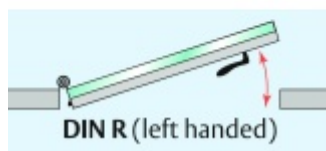

Automatická těsnící lišta Planet KG-MinE-S10 pro skleněné dveře a pasivní domy Elox EV1, 960 mm (lze zkrátit do 835 mm), Levé

Planet SWISS

ID produktu: 32089

Automatické dveřní těsnění Planet KG-MinE-S10 | 27 dB pro zvukotěsné dveře ze skla s propustností vzduchu, pro rovné a nerovné podlahy, uvolnění na straně závěsu s automatickou kompenzací pro šikmé podlahy. Paralelní spouštění, výška těsnění až 27 mm, silikonové těsnění. Materiál elox nebo kartáčovaná nerez.

Přehled výhod

- Speciálně pro domy Minergie, pasivní a úsporné domy KfW, klima
- Zvuková izolace se současným prouděním vzduchu
- Uzavřené místnosti s větráním / WC / koupelna
- Cirkulace vzduchu / vyvážení vzduchu
- Spádová výška těsnění až 27 mm
- Hladina zvukové pohltivosti až 27 dB s optimálním utěsněním
- Pro jednokřídlé a dvoukřídlé celoskleněné dveře s tloušťkou skla 10 mm.
- Průtok vzduchu max. 200 m³/h. Naměřená hodnota 30 m³/h při tlakovém rozdílu 3,9 Pa (šířka dveří 1050 mm)
- KG-MinE-S10 pro upevnění a lepení pro rovné, zvlněné, hrbaté, propadlé, šikmé a nerovné podlahy.
- Vysoce kvalitní silikonový lem, nastavitelný boční výstupek pro snadné nastavení výšky těsnění
- Záruka 7 let