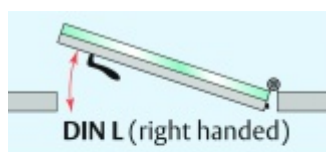

Automatická těsnící lišta Planet KG-MinE-S10 pro skleněné dveře a pasivní domy Elox EV1, 960 mm (lze zkrátit do 835 mm), Levé

Planet SWISS

ID produktu: 32089

Automatické dveřní těsnění Planet KG-MinE-S10 | 27 dB pro zvukotěsné dveře ze skla s propustností vzduchu, pro rovné a nerovné podlahy, uvolnění na straně závěsu s automatickou kompenzací pro šikmé podlahy. Paralelní spouštění, výška těsnění až 27 mm, silikonové těsnění. Materiál elox nebo kartáčovaná nerez.

Přehled výhod

- Speciálně pro domy Minergie, pasivní a úsporné domy KfW, klima
- Zvuková izolace se současným prouděním vzduchu
- Uzavřené místnosti s větráním / WC / koupelna
- Cirkulace vzduchu / vyvážení vzduchu
- Spádová výška těsnění až 27 mm
- Hladina zvukové pohltivosti až 27 dB s optimálním utěsněním
- Pro jednokřídlé a dvoukřídlé celoskleněné dveře s tloušťkou skla 10 mm.
- Průtok vzduchu max. 200 m³/h. Naměřená hodnota 30 m³/h při tlakovém rozdílu 3,9 Pa (šířka dveří 1050 mm)
- KG-MinE-S10 pro upevnění a lepení pro rovné, zvlněné, hrbaté, propadlé, šikmé a nerovné podlahy.
- Vysoce kvalitní silikonový lem, nastavitelný boční výstupek pro snadné nastavení výšky těsnění
- Záruka 7 let