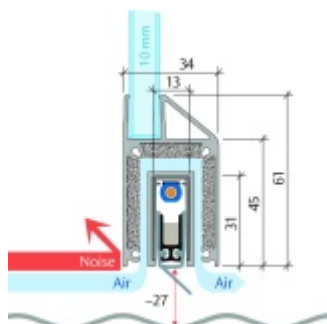

Automatická těsnící lišta Planet KG-MinE-S10 pro skleněné dveře a pasivní domy Elox EV1, 835 mm (lze zkrátit do 710 mm), Levé

Planet SWISS

ID produktu: 32090

Automatické dveřní těsnění Planet KG-MinE-S10 | 27 dB pro zvukotěsné dveře ze skla s propustností vzduchu, pro rovné a nerovné podlahy, uvolnění na straně závěsu s automatickou kompenzací pro šikmé podlahy. Paralelní spouštění, výška těsnění až 27 mm, silikonové těsnění. Materiál elox nebo kartáčovaná nerez.

Přehled výhod

- Speciálně pro domy Minergie, pasivní a úsporné domy KfW, klima
- Zvuková izolace se současným prouděním vzduchu
- Uzavřené místnosti s větráním / WC / koupelna
- Cirkulace vzduchu / vyvážení vzduchu
- Spádová výška těsnění až 27 mm
- Hladina zvukové pohltivosti až 27 dB s optimálním utěsněním
- Pro jednokřídlé a dvoukřídlé celoskleněné dveře s tloušťkou skla 10 mm.
- Průtok vzduchu max. 200 m³/h. Naměřená hodnota 30 m³/h při tlakovém rozdílu 3,9 Pa (šířka dveří 1050 mm)
- KG-MinE-S10 pro upevnění a lepení pro rovné, zvlněné, hrbaté, propadlé, šikmé a nerovné podlahy.
- Vysoce kvalitní silikonový lem, nastavitelný boční výstupek pro snadné nastavení výšky těsnění
- Záruka 7 let