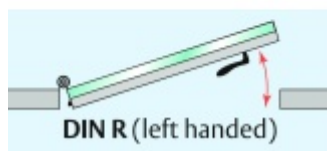

Automatická těsnící lišta Planet KG-MinE-S10 pro skleněné dveře a pasivní domy Elox EV1, 835 mm (lze zkrátit do 710 mm), Levé

Planet SWISS

ID produktu: 32090

Automatické dveřní těsnění Planet KG-MinE-S10 | 27 dB pro zvukotěsné dveře ze skla s propustností vzduchu, pro rovné a nerovné podlahy, uvolnění na straně závěsu s automatickou kompenzací pro šikmé podlahy. Paralelní spouštění, výška těsnění až 27 mm, silikonové těsnění. Materiál elox nebo kartáčovaná nerez.

Přehled výhod

- Speciálně pro domy Minergie, pasivní a úsporné domy KfW, klima
- Zvuková izolace se současným prouděním vzduchu
- Uzavřené místnosti s větráním / WC / koupelna
- Cirkulace vzduchu / vyvážení vzduchu
- Spádová výška těsnění až 27 mm
- Hladina zvukové pohltivosti až 27 dB s optimálním utěsněním
- Pro jednokřídlé a dvoukřídlé celoskleněné dveře s tloušťkou skla 10 mm.
- Průtok vzduchu max. 200 m³/h. Naměřená hodnota 30 m³/h při tlakovém rozdílu 3,9 Pa (šířka dveří 1050 mm)
- KG-MinE-S10 pro upevnění a lepení pro rovné, zvlněné, hrbaté, propadlé, šikmé a nerovné podlahy.
- Vysoce kvalitní silikonový lem, nastavitelný boční výstupek pro snadné nastavení výšky těsnění
- Záruka 7 let