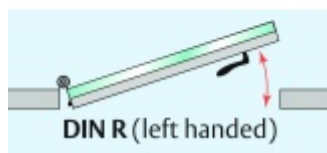

Automatická těsnící lišta Planet KG-MinE-S10 pro skleněné dveře a pasivní domy Elox EV1, 835 mm (lze zkrátit do 710 mm), Levé

Planet SWISS

ID produktu: 32090

Automatické dveřní těsnění Planet KG-MinE-S10 | 27 dB pro zvukotěsné dveře ze skla s propustností vzduchu, pro rovné a nerovné podlahy, uvolnění na straně závěsu s automatickou kompenzací pro šikmé podlahy. Paralelní spouštění, výška těsnění až 27 mm, silikonové těsnění. Materiál elox nebo kartáčovaná nerez.

Přehled výhod

- Speciálně pro domy Minergie, pasivní a úsporné domy KfW, klima
- Zvuková izolace se současným prouděním vzduchu
- Uzavřené místnosti s větráním / WC / koupelna
- Cirkulace vzduchu / vyvážení vzduchu
- Spádová výška těsnění až 27 mm
- Hladina zvukové pohltivosti až 27 dB s optimálním utěsněním
- Pro jednokřídlé a dvoukřídlé celoskleněné dveře s tloušťkou skla 10 mm.
- Průtok vzduchu max. 200 m³/h. Naměřená hodnota 30 m³/h při tlakovém rozdílu 3,9 Pa (šířka dveří 1050 mm)
- KG-MinE-S10 pro upevnění a lepení pro rovné, zvlněné, hrbaté, propadlé, šikmé a nerovné podlahy.
- Vysoce kvalitní silikonový lem, nastavitelný boční výstupek pro snadné nastavení výšky těsnění
- Záruka 7 let