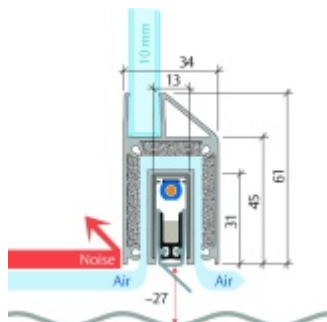

Automatická těsnící lišta Planet KG-MinE-S10 pro skleněné dveře a pasivní domy Elox EV1, 835 mm (lze zkrátit do 710 mm), Levé

Planet SWISS

ID produktu: 32090

Automatické dveřní těsnění Planet KG-MinE-S10 | 27 dB pro zvukotěsné dveře ze skla s propustností vzduchu, pro rovné a nerovné podlahy, uvolnění na straně závěsu s automatickou kompenzací pro šikmé podlahy. Paralelní spouštění, výška těsnění až 27 mm, silikonové těsnění. Materiál elox nebo kartáčovaná nerez.

Přehled výhod

- Speciálně pro domy Minergie, pasivní a úsporné domy KfW, klima
- Zvuková izolace se současným prouděním vzduchu
- Uzavřené místnosti s větráním / WC / koupelna
- Cirkulace vzduchu / vyvážení vzduchu
- Spádová výška těsnění až 27 mm
- Hladina zvukové pohltivosti až 27 dB s optimálním utěsněním
- Pro jednokřídlé a dvoukřídlé celoskleněné dveře s tloušťkou skla 10 mm.
- Průtok vzduchu max. 200 m³/h. Naměřená hodnota 30 m³/h při tlakovém rozdílu 3,9 Pa (šířka dveří 1050 mm)
- KG-MinE-S10 pro upevnění a lepení pro rovné, zvlněné, hrbaté, propadlé, šikmé a nerovné podlahy.
- Vysoce kvalitní silikonový lem, nastavitelný boční výstupek pro snadné nastavení výšky těsnění
- Záruka 7 let