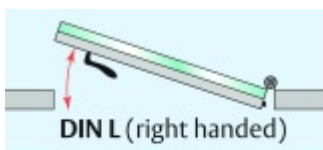

Automatická těsnící lišta Planet KG-MinE-S10 pro skleněné dveře a pasivní domy Elox EV1, 710 mm (lze zkrátit do 585 mm), Levé

Planet SWISS

ID produktu: 32091

Automatické dveřní těsnění Planet KG-MinE-S10 | 27 dB pro zvukotěsné dveře ze skla s propustností vzduchu, pro rovné a nerovné podlahy, uvolnění na straně závěsu s automatickou kompenzací pro šikmé podlahy. Paralelní spouštění, výška těsnění až 27 mm, silikonové těsnění. Materiál elox nebo kartáčovaná nerez.

Přehled výhod

- Speciálně pro domy Minergie, pasivní a úsporné domy KfW, klima
- Zvuková izolace se současným prouděním vzduchu
- Uzavřené místnosti s větráním / WC / koupelna
- Cirkulace vzduchu / vyvážení vzduchu
- Spádová výška těsnění až 27 mm
- Hladina zvukové pohltivosti až 27 dB s optimálním utěsněním
- Pro jednokřídlé a dvoukřídlé celoskleněné dveře s tloušťkou skla 10 mm.
- Průtok vzduchu max. 200 m³/h. Naměřená hodnota 30 m³/h při tlakovém rozdílu 3,9 Pa (šířka dveří 1050 mm)
- KG-MinE-S10 pro upevnění a lepení pro rovné, zvlněné, hrbokaté, propadlé, šikmé a nerovné podlahy.
- Vysoce kvalitní silikonový lem, nastavitelný boční výstupek pro snadné nastavení výšky těsnění
- Záruka 7 let

Součástí balení jsou boční krytky, šroubky a protiplech