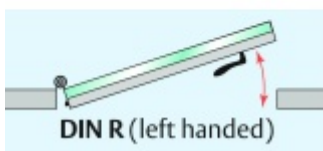

Automatická těsnící lišta Planet KG-MinE-S10 pro skleněné dveře a pasivní domy Elox EV1, 710 mm (lze zkrátit do 585 mm), Levé

Planet SWISS

ID produktu: 32091

Automatické dveřní těsnění Planet KG-MinE-S10 | 27 dB pro zvukotěsné dveře ze skla s propustností vzduchu, pro rovné a nerovné podlahy, uvolnění na straně závěsu s automatickou kompenzací pro šikmé podlahy. Paralelní spouštění, výška těsnění až 27 mm, silikonové těsnění. Materiál elox nebo kartáčovaná nerez.

Přehled výhod

- Speciálně pro domy Minergie, pasivní a úsporné domy KfW, klima
- Zvuková izolace se současným prouděním vzduchu
- Uzavřené místnosti s větráním / WC / koupelna
- Cirkulace vzduchu / vyvážení vzduchu
- Spádová výška těsnění až 27 mm
- Hladina zvukové pohltivosti až 27 dB s optimálním utěsněním
- Pro jednokřídlé a dvoukřídlé celoskleněné dveře s tloušťkou skla 10 mm.
- Průtok vzduchu max. 200 m³/h. Naměřená hodnota 30 m³/h při tlakovém rozdílu 3,9 Pa (šířka dveří 1050 mm)
- KG-MinE-S10 pro upevnění a lepení pro rovné, zvlněné, hrbokaté, propadlé, šikmé a nerovné podlahy.
- Vysoce kvalitní silikonový lem, nastavitelný boční výstupek pro snadné nastavení výšky těsnění
- Záruka 7 let

Součástí balení jsou boční krytky, šroubky a protiplech