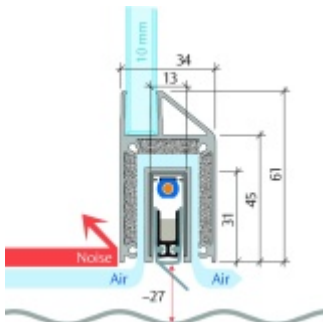

Automatická těsnící lišta Planet KG-MinE-S10 pro skleněné dveře a pasivní domy Elox EV1, 710 mm (lze zkrátit do 585 mm), Levé

Planet SWISS

ID produktu: 32091

Automatické dveřní těsnění Planet KG-MinE-S10 | 27 dB pro zvukotěsné dveře ze skla s propustností vzduchu, pro rovné a nerovné podlahy, uvolnění na straně závěsu s automatickou kompenzací pro šikmé podlahy. Paralelní spouštění, výška těsnění až 27 mm, silikonové těsnění. Materiál elox nebo kartáčovaná nerez.

Přehled výhod

- Speciálně pro domy Minergie, pasivní a úsporné domy KfW, klima
- Zvuková izolace se současným prouděním vzduchu
- Uzavřené místnosti s větráním / WC / koupelna
- Cirkulace vzduchu / vyvážení vzduchu
- Spádová výška těsnění až 27 mm
- Hladina zvukové pohltivosti až 27 dB s optimálním utěsněním
- Pro jednokřídlé a dvoukřídlé celoskleněné dveře s tloušťkou skla 10 mm.
- Průtok vzduchu max. 200 m³/h. Naměřená hodnota 30 m³/h při tlakovém rozdílu 3,9 Pa (šířka dveří 1050 mm)
- KG-MinE-S10 pro upevnění a lepení pro rovné, zvlněné, hrbokaté, propadlé, šikmé a nerovné podlahy.
- Vysoce kvalitní silikonový lem, nastavitelný boční výstupek pro snadné nastavení výšky těsnění
- Záruka 7 let

Součástí balení jsou boční krytky, šroubky a protiplech