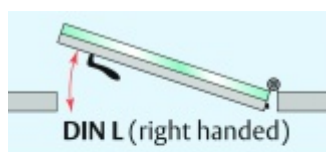

Automatická těsnící lišta Planet KG-MinE-S10 pro skleněné dveře a pasivní domy Elox EV1, 710 mm (lze zkrátit do 585 mm), Levé

Planet SWISS

ID produktu: 32091

Automatické dveřní těsnění Planet KG-MinE-S10 | 27 dB pro zvukotěsné dveře ze skla s propustností vzduchu, pro rovné a nerovné podlahy, uvolnění na straně závěsu s automatickou kompenzací pro šikmé podlahy. Paralelní spouštění, výška těsnění až 27 mm, silikonové těsnění. Materiál elox nebo kartáčovaná nerez.

Přehled výhod

- Speciálně pro domy Minergie, pasivní a úsporné domy KfW, klima
- Zvuková izolace se současným prouděním vzduchu
- Uzavřené místnosti s větráním / WC / koupelna
- Cirkulace vzduchu / vyvážení vzduchu
- Spádová výška těsnění až 27 mm
- Hladina zvukové pohltivosti až 27 dB s optimálním utěsněním
- Pro jednokřídlé a dvoukřídlé celoskleněné dveře s tloušťkou skla 10 mm.
- Průtok vzduchu max. 200 m³/h. Naměřená hodnota 30 m³/h při tlakovém rozdílu 3,9 Pa (šířka dveří 1050 mm)
- KG-MinE-S10 pro upevnění a lepení pro rovné, zvlněné, hrbaté, propadlé, šikmé a nerovné podlahy.
- Vysoce kvalitní silikonový lem, nastavitelný boční výstupek pro snadné nastavení výšky těsnění
- Záruka 7 let