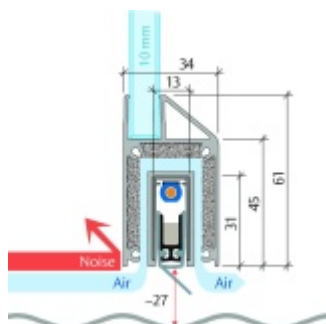

Automatická těsnící lišta Planet KG-MinE-S10 pro skleněné dveře a pasivní domy Elox EV1, 710 mm (lze zkrátit do 585 mm), Levé

Planet SWISS

ID produktu: 32091

Automatické dveřní těsnění Planet KG-MinE-S10 | 27 dB pro zvukotěsné dveře ze skla s propustností vzduchu, pro rovné a nerovné podlahy, uvolnění na straně závěsu s automatickou kompenzací pro šikmé podlahy. Paralelní spouštění, výška těsnění až 27 mm, silikonové těsnění. Materiál elox nebo kartáčovaná nerez.

Přehled výhod

- Speciálně pro domy Minergie, pasivní a úsporné domy KfW, klima
- Zvuková izolace se současným prouděním vzduchu
- Uzavřené místnosti s větráním / WC / koupelna
- Cirkulace vzduchu / vyvážení vzduchu
- Spádová výška těsnění až 27 mm
- Hladina zvukové pohltivosti až 27 dB s optimálním utěsněním
- Pro jednokřídlé a dvoukřídlé celoskleněné dveře s tloušťkou skla 10 mm.
- Průtok vzduchu max. 200 m³/h. Naměřená hodnota 30 m³/h při tlakovém rozdílu 3,9 Pa (šířka dveří 1050 mm)
- KG-MinE-S10 pro upevnění a lepení pro rovné, zvlněné, hrbaté, propadlé, šikmé a nerovné podlahy.
- Vysoce kvalitní silikonový lem, nastavitelný boční výstupek pro snadné nastavení výšky těsnění
- Záruka 7 let