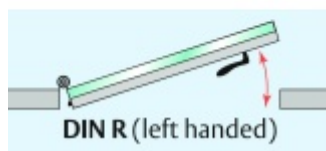

Automatická těsnící lišta Planet KG-MinE-S10 pro skleněné dveře a pasivní domy Elox EV1, 710 mm (lze zkrátit do 585 mm), Levé

Planet SWISS

ID produktu: 32091

Automatické dveřní těsnění Planet KG-MinE-S10 | 27 dB pro zvukotěsné dveře ze skla s propustností vzduchu, pro rovné a nerovné podlahy, uvolnění na straně závěsu s automatickou kompenzací pro šikmé podlahy. Paralelní spouštění, výška těsnění až 27 mm, silikonové těsnění. Materiál elox nebo kartáčovaná nerez.

Přehled výhod

- Speciálně pro domy Minergie, pasivní a úsporné domy KfW, klima
- Zvuková izolace se současným prouděním vzduchu
- Uzavřené místnosti s větráním / WC / koupelna
- Cirkulace vzduchu / vyvážení vzduchu
- Spádová výška těsnění až 27 mm
- Hladina zvukové pohltivosti až 27 dB s optimálním utěsněním
- Pro jednokřídlé a dvoukřídlé celoskleněné dveře s tloušťkou skla 10 mm.
- Průtok vzduchu max. 200 m³/h. Naměřená hodnota 30 m³/h při tlakovém rozdílu 3,9 Pa (šířka dveří 1050 mm)
- KG-MinE-S10 pro upevnění a lepení pro rovné, zvlněné, hrbaté, propadlé, šikmé a nerovné podlahy.
- Vysoce kvalitní silikonový lem, nastavitelný boční výstupek pro snadné nastavení výšky těsnění
- Záruka 7 let