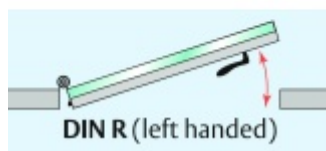

Automatická těsnící lišta Planet KG-MinE-S10 pro skleněné dveře a pasivní domy Elox EV1, 585 mm (lze zkrátit do 460 mm), Levé

Planet SWISS

ID produktu: 32092

Automatické dveřní těsnění Planet KG-MinE-S10 | 27 dB pro zvukotěsné dveře ze skla s propustností vzduchu, pro rovné a nerovné podlahy, uvolnění na straně závěsu s automatickou kompenzací pro šikmé podlahy. Paralelní spouštění, výška těsnění až 27 mm, silikonové těsnění. Materiál elox nebo kartáčovaná nerez.

Přehled výhod

- Speciálně pro domy Minergie, pasivní a úsporné domy KfW, klima
- Zvuková izolace se současným prouděním vzduchu
- Uzavřené místnosti s větráním / WC / koupelna
- Cirkulace vzduchu / vyvážení vzduchu
- Spádová výška těsnění až 27 mm
- Hladina zvukové pohltivosti až 27 dB s optimálním utěsněním
- Pro jednokřídlé a dvoukřídlé celoskleněné dveře s tloušťkou skla 10 mm.
- Průtok vzduchu max. 200 m³/h. Naměřená hodnota 30 m³/h při tlakovém rozdílu 3,9 Pa (šířka dveří 1050 mm)
- KG-MinE-S10 pro upevnění a lepení pro rovné, zvlněné, hrbaté, propadlé, šikmé a nerovné podlahy.
- Vysoce kvalitní silikonový lem, nastavitelný boční výstupek pro snadné nastavení výšky těsnění
- Záruka 7 let