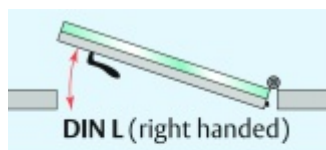

Automatická těsnící lišta Planet KG-MinE-S10 pro skleněné dveře a pasivní domy Elox EV1, 585 mm (lze zkrátit do 460 mm), Levé

Planet SWISS

ID produktu: 32092

Automatické dveřní těsnění Planet KG-MinE-S10 | 27 dB pro zvukotěsné dveře ze skla s propustností vzduchu, pro rovné a nerovné podlahy, uvolnění na straně závěsu s automatickou kompenzací pro šikmé podlahy. Paralelní spouštění, výška těsnění až 27 mm, silikonové těsnění. Materiál elox nebo kartáčovaná nerez.

Přehled výhod

- Speciálně pro domy Minergie, pasivní a úsporné domy KfW, klima
- Zvuková izolace se současným prouděním vzduchu
- Uzavřené místnosti s větráním / WC / koupelna
- Cirkulace vzduchu / vyvážení vzduchu
- Spádová výška těsnění až 27 mm
- Hladina zvukové pohltivosti až 27 dB s optimálním utěsněním
- Pro jednokřídlé a dvoukřídlé celoskleněné dveře s tloušťkou skla 10 mm.
- Průtok vzduchu max. 200 m³/h. Naměřená hodnota 30 m³/h při tlakovém rozdílu 3,9 Pa (šířka dveří 1050 mm)
- KG-MinE-S10 pro upevnění a lepení pro rovné, zvlněné, hrbaté, propadlé, šikmé a nerovné podlahy.
- Vysoce kvalitní silikonový lem, nastavitelný boční výstupek pro snadné nastavení výšky těsnění
- Záruka 7 let