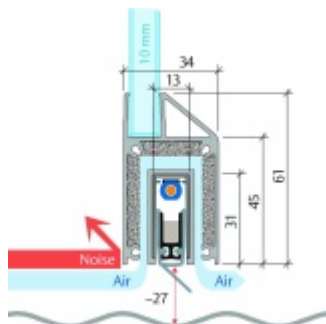

Automatická těsnící lišta Planet KG-MinE-S10 pro skleněné dveře a pasivní domy Elox EV1, 585 mm (lze zkrátit do 460 mm), Levé

Planet SWISS

ID produktu: 32092

Automatické dveřní těsnění Planet KG-MinE-S10 | 27 dB pro zvukotěsné dveře ze skla s propustností vzduchu, pro rovné a nerovné podlahy, uvolnění na straně závěsu s automatickou kompenzací pro šikmé podlahy. Paralelní spouštění, výška těsnění až 27 mm, silikonové těsnění. Materiál elox nebo kartáčovaná nerez.

Přehled výhod

- Speciálně pro domy Minergie, pasivní a úsporné domy KfW, klima
- Zvuková izolace se současným prouděním vzduchu
- Uzavřené místnosti s větráním / WC / koupelna
- Cirkulace vzduchu / vyvážení vzduchu
- Spádová výška těsnění až 27 mm
- Hladina zvukové pohltivosti až 27 dB s optimálním utěsněním
- Pro jednokřídlé a dvoukřídlé celoskleněné dveře s tloušťkou skla 10 mm.
- Průtok vzduchu max. 200 m³/h. Naměřená hodnota 30 m³/h při tlakovém rozdílu 3,9 Pa (šířka dveří 1050 mm)
- KG-MinE-S10 pro upevnění a lepení pro rovné, zvlněné, hrbaté, propadlé, šikmé a nerovné podlahy.
- Vysoce kvalitní silikonový lem, nastavitelný boční výstupek pro snadné nastavení výšky těsnění
- Záruka 7 let