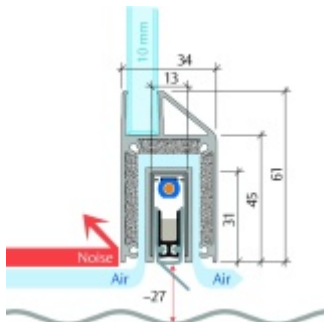

Automatická těsnící lišta Planet KG-MinE-S10 pro skleněné dveře a pasivní domy Elox EV1, 585 mm (lze zkrátit do 460 mm), Levé

Planet SWISS

ID produktu: 32092

Automatické dveřní těsnění Planet KG-MinE-S10 | 27 dB pro zvukotěsné dveře ze skla s propustností vzduchu, pro rovné a nerovné podlahy, uvolnění na straně závěsu s automatickou kompenzací pro šikmé podlahy. Paralelní spouštění, výška těsnění až 27 mm, silikonové těsnění. Materiál elox nebo kartáčovaná nerez.

Přehled výhod

- Speciálně pro domy Minergie, pasivní a úsporné domy KfW, klima
- Zvuková izolace se současným prouděním vzduchu
- Uzavřené místnosti s větráním / WC / koupelna
- Cirkulace vzduchu / vyvážení vzduchu
- Spádová výška těsnění až 27 mm
- Hladina zvukové pohltivosti až 27 dB s optimálním utěsněním
- Pro jednokřídlé a dvoukřídlé celoskleněné dveře s tloušťkou skla 10 mm.
- Průtok vzduchu max. 200 m³/h. Naměřená hodnota 30 m³/h při tlakovém rozdílu 3,9 Pa (šířka dveří 1050 mm)
- KG-MinE-S10 pro upevnění a lepení pro rovné, zvlněné, hrbaté, propadlé, šikmé a nerovné podlahy.
- Vysoce kvalitní silikonový lem, nastavitelný boční výstupek pro snadné nastavení výšky těsnění
- Záruka 7 let