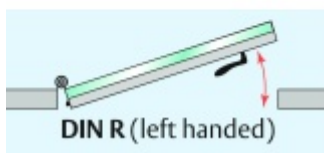

Automatická těsnící lišta Planet KG-MinE-S10 pro skleněné dveře a pasivní domy Elox EV1, 585 mm (lze zkrátit do 460 mm), Levé

Planet SWISS

ID produktu: 32092

Automatické dveřní těsnění Planet KG-MinE-S10 | 27 dB pro zvukotěsné dveře ze skla s propustností vzduchu, pro rovné a nerovné podlahy, uvolnění na straně závěsu s automatickou kompenzací pro šikmé podlahy. Paralelní spouštění, výška těsnění až 27 mm, silikonové těsnění. Materiál elox nebo kartáčovaná nerez.

Přehled výhod

- Speciálně pro domy Minergie, pasivní a úsporné domy KfW, klima
- Zvuková izolace se současným prouděním vzduchu
- Uzavřené místnosti s větráním / WC / koupelna
- Cirkulace vzduchu / vyvážení vzduchu
- Spádová výška těsnění až 27 mm
- Hladina zvukové pohltivosti až 27 dB s optimálním utěsněním
- Pro jednokřídlé a dvoukřídlé celoskleněné dveře s tloušťkou skla 10 mm.
- Průtok vzduchu max. 200 m³/h. Naměřená hodnota 30 m³/h při tlakovém rozdílu 3,9 Pa (šířka dveří 1050 mm)
- KG-MinE-S10 pro upevnění a lepení pro rovné, zvlněné, hrbaté, propadlé, šikmé a nerovné podlahy.
- Vysoce kvalitní silikonový lem, nastavitelný boční výstupek pro snadné nastavení výšky těsnění
- Záruka 7 let