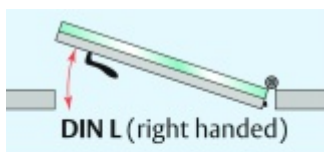

Automatická těsnící lišta Planet KG-MinE-S10 pro skleněné dveře a pasivní domy Elox EV1, 585 mm (lze zkrátit do 460 mm), Levé

Planet SWISS

ID produktu: 32092

Automatické dveřní těsnění Planet KG-MinE-S10 | 27 dB pro zvukotěsné dveře ze skla s propustností vzduchu, pro rovné a nerovné podlahy, uvolnění na straně závěsu s automatickou kompenzací pro šikmé podlahy. Paralelní spouštění, výška těsnění až 27 mm, silikonové těsnění. Materiál elox nebo kartáčovaná nerez.

Přehled výhod

- Speciálně pro domy Minergie, pasivní a úsporné domy KfW, klima
- Zvuková izolace se současným prouděním vzduchu
- Uzavřené místnosti s větráním / WC / koupelna
- Cirkulace vzduchu / vyvážení vzduchu
- Spádová výška těsnění až 27 mm
- Hladina zvukové pohltivosti až 27 dB s optimálním utěsněním
- Pro jednokřídlé a dvoukřídlé celoskleněné dveře s tloušťkou skla 10 mm.
- Průtok vzduchu max. 200 m³/h. Naměřená hodnota 30 m³/h při tlakovém rozdílu 3,9 Pa (šířka dveří 1050 mm)
- KG-MinE-S10 pro upevnění a lepení pro rovné, zvlněné, hrbaté, propadlé, šikmé a nerovné podlahy.
- Vysoce kvalitní silikonový lem, nastavitelný boční výstupek pro snadné nastavení výšky těsnění
- Záruka 7 let