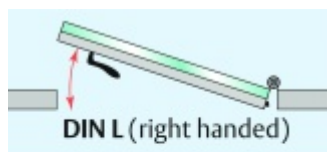

Automatická těsnící lišta Planet KG-MinE-S10 pro skleněné dveře a pasivní domy Elox EV1, 585 mm (lze zkrátit do 460 mm), Levé

Planet SWISS

ID produktu: 32092

Automatické dveřní těsnění Planet KG-MinE-S10 | 27 dB pro zvukotěsné dveře ze skla s propustností vzduchu, pro rovné a nerovné podlahy, uvolnění na straně závěsu s automatickou kompenzací pro šikmé podlahy. Paralelní spouštění, výška těsnění až 27 mm, silikonové těsnění. Materiál elox nebo kartáčovaná nerez.

Přehled výhod

- Speciálně pro domy Minergie, pasivní a úsporné domy KfW, klima
- Zvuková izolace se současným prouděním vzduchu
- Uzavřené místnosti s větráním / WC / koupelna
- Cirkulace vzduchu / vyvážení vzduchu
- Spádová výška těsnění až 27 mm
- Hladina zvukové pohltivosti až 27 dB s optimálním utěsněním
- Pro jednokřídlé a dvoukřídlé celoskleněné dveře s tloušťkou skla 10 mm.
- Průtok vzduchu max. 200 m³/h. Naměřená hodnota 30 m³/h při tlakovém rozdílu 3,9 Pa (šířka dveří 1050 mm)
- KG-MinE-S10 pro upevnění a lepení pro rovné, zvlněné, hrbokaté, propadlé, šikmé a nerovné podlahy.
- Vysoce kvalitní silikonový lem, nastavitelný boční výstupek pro snadné nastavení výšky těsnění
- Záruka 7 let