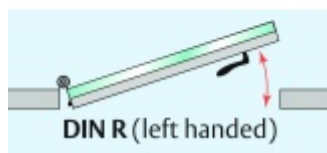

Automatická těsnící lišta Planet KG-MinE-S10 pro skleněné dveře a pasivní domy Elox EV1, 585 mm (lze zkrátit do 460 mm), Levé

Planet SWISS

ID produktu: 32092

Automatické dveřní těsnění Planet KG-MinE-S10 | 27 dB pro zvukotěsné dveře ze skla s propustností vzduchu, pro rovné a nerovné podlahy, uvolnění na straně závěsu s automatickou kompenzací pro šikmé podlahy. Paralelní spouštění, výška těsnění až 27 mm, silikonové těsnění. Materiál elox nebo kartáčovaná nerez.

Přehled výhod

- Speciálně pro domy Minergie, pasivní a úsporné domy KfW, klima
- Zvuková izolace se současným prouděním vzduchu
- Uzavřené místnosti s větráním / WC / koupelna
- Cirkulace vzduchu / vyvážení vzduchu
- Spádová výška těsnění až 27 mm
- Hladina zvukové pohltivosti až 27 dB s optimálním utěsněním
- Pro jednokřídlé a dvoukřídlé celoskleněné dveře s tloušťkou skla 10 mm.
- Průtok vzduchu max. 200 m³/h. Naměřená hodnota 30 m³/h při tlakovém rozdílu 3,9 Pa (šířka dveří 1050 mm)
- KG-MinE-S10 pro upevnění a lepení pro rovné, zvlněné, hrbokaté, propadlé, šikmé a nerovné podlahy.
- Vysoce kvalitní silikonový lem, nastavitelný boční výstupek pro snadné nastavení výšky těsnění
- Záruka 7 let