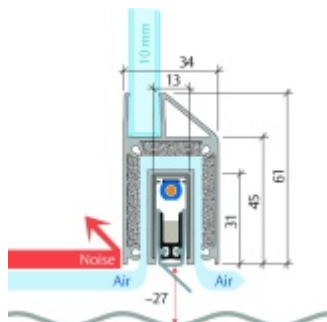

Automatická těsnící lišta Planet KG-MinE-S10 pro skleněné dveře a pasivní domy Elox EV1, 585 mm (lze zkrátit do 460 mm), Levé

Planet SWISS

ID produktu: 32092

Automatické dveřní těsnění Planet KG-MinE-S10 | 27 dB pro zvukotěsné dveře ze skla s propustností vzduchu, pro rovné a nerovné podlahy, uvolnění na straně závěsu s automatickou kompenzací pro šikmé podlahy. Paralelní spouštění, výška těsnění až 27 mm, silikonové těsnění. Materiál elox nebo kartáčovaná nerez.

Přehled výhod

- Speciálně pro domy Minergie, pasivní a úsporné domy KfW, klima
- Zvuková izolace se současným prouděním vzduchu
- Uzavřené místnosti s větráním / WC / koupelna
- Cirkulace vzduchu / vyvážení vzduchu
- Spádová výška těsnění až 27 mm
- Hladina zvukové pohltivosti až 27 dB s optimálním utěsněním
- Pro jednokřídlé a dvoukřídlé celoskleněné dveře s tloušťkou skla 10 mm.
- Průtok vzduchu max. 200 m³/h. Naměřená hodnota 30 m³/h při tlakovém rozdílu 3,9 Pa (šířka dveří 1050 mm)
- KG-MinE-S10 pro upevnění a lepení pro rovné, zvlněné, hrbokaté, propadlé, šikmé a nerovné podlahy.
- Vysoce kvalitní silikonový lem, nastavitelný boční výstupek pro snadné nastavení výšky těsnění
- Záruka 7 let