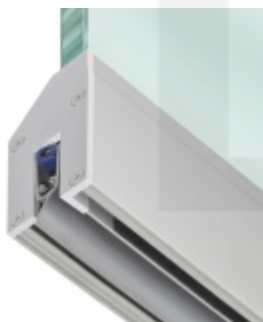

Automatická těsnící lišta Planet KG-MinE-S10 pro skleněné dveře a pasivní domy Elox EV1, 585 mm (lze zkrátit do 460 mm), Levé

Planet SWISS

ID produktu: 32092

Automatické dveřní těsnění Planet KG-MinE-S10 | 27 dB pro zvukotěsné dveře ze skla s propustností vzduchu, pro rovné a nerovné podlahy, uvolnění na straně závěsu s automatickou kompenzací pro šikmé podlahy. Paralelní spouštění, výška těsnění až 27 mm, silikonové těsnění. Materiál elox nebo kartáčovaná nerez.

Přehled výhod

- Speciálně pro domy Minergie, pasivní a úsporné domy KfW, klima
- Zvuková izolace se současným prouděním vzduchu
- Uzavřené místnosti s větráním / WC / koupelna
- Cirkulace vzduchu / vyvážení vzduchu
- Spádová výška těsnění až 27 mm
- Hladina zvukové pohltivosti až 27 dB s optimálním utěsněním
- Pro jednokřídlé a dvoukřídlé celoskleněné dveře s tloušťkou skla 10 mm.
- Průtok vzduchu max. 200 m³/h. Naměřená hodnota 30 m³/h při tlakovém rozdílu 3,9 Pa (šířka dveří 1050 mm)
- KG-MinE-S10 pro upevnění a lepení pro rovné, zvlněné, hrbokaté, propadlé, šikmé a nerovné podlahy.
- Vysoce kvalitní silikonový lem, nastavitelný boční výstupek pro snadné nastavení výšky těsnění
- Záruka 7 let