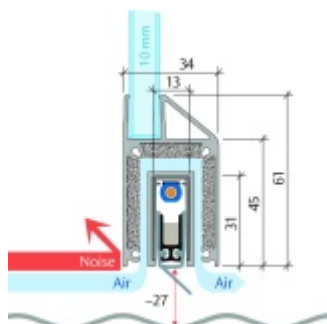

Automatická těsnící lišta Planet KG-MinE-S10 pro skleněné dveře a pasivní domy Elox EV1, 460 mm (lze zkrátit do 335 mm), Levé

Planet SWISS

ID produktu: 32093

Automatické dveřní těsnění Planet KG-MinE-S10 | 27 dB pro zvukotěsné dveře ze skla s propustností vzduchu, pro rovné a nerovné podlahy, uvolnění na straně závěsu s automatickou kompenzací pro šikmé podlahy. Paralelní spouštění, výška těsnění až 27 mm, silikonové těsnění. Materiál elox nebo kartáčovaná nerez.

Přehled výhod

- Speciálně pro domy Minergie, pasivní a úsporné domy KfW, klima
- Zvuková izolace se současným prouděním vzduchu
- Uzavřené místnosti s větráním / WC / koupelna
- Cirkulace vzduchu / vyvážení vzduchu
- Spádová výška těsnění až 27 mm
- Hladina zvukové pohltivosti až 27 dB s optimálním utěsněním
- Pro jednokřídlé a dvoukřídlé celoskleněné dveře s tloušťkou skla 10 mm.
- Průtok vzduchu max. 200 m³/h. Naměřená hodnota 30 m³/h při tlakovém rozdílu 3,9 Pa (šířka dveří 1050 mm)
- KG-MinE-S10 pro upevnění a lepení pro rovné, zvlněné, hrbaté, propadlé, šikmé a nerovné podlahy.
- Vysoce kvalitní silikonový lem, nastavitelný boční výstupek pro snadné nastavení výšky těsnění
- Záruka 7 let