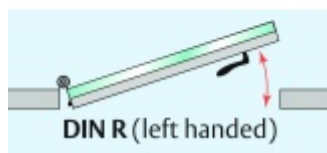

Automatická těsnící lišta Planet KG-MinE-S10 pro skleněné dveře a pasivní domy Elox EV1, 460 mm (lze zkrátit do 335 mm), Levé

Planet SWISS

ID produktu: 32093

Automatické dveřní těsnění Planet KG-MinE-S10 | 27 dB pro zvukotěsné dveře ze skla s propustností vzduchu, pro rovné a nerovné podlahy, uvolnění na straně závěsu s automatickou kompenzací pro šikmé podlahy. Paralelní spouštění, výška těsnění až 27 mm, silikonové těsnění. Materiál elox nebo kartáčovaná nerez.

Přehled výhod

- Speciálně pro domy Minergie, pasivní a úsporné domy KfW, klima
- Zvuková izolace se současným prouděním vzduchu
- Uzavřené místnosti s větráním / WC / koupelna
- Cirkulace vzduchu / vyvážení vzduchu
- Spádová výška těsnění až 27 mm
- Hladina zvukové pohltivosti až 27 dB s optimálním utěsněním
- Pro jednokřídlé a dvoukřídlé celoskleněné dveře s tloušťkou skla 10 mm.
- Průtok vzduchu max. 200 m³/h. Naměřená hodnota 30 m³/h při tlakovém rozdílu 3,9 Pa (šířka dveří 1050 mm)
- KG-MinE-S10 pro upevnění a lepení pro rovné, zvlněné, hrbaté, propadlé, šikmé a nerovné podlahy.
- Vysoce kvalitní silikonový lem, nastavitelný boční výstupek pro snadné nastavení výšky těsnění
- Záruka 7 let