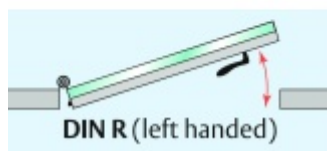

Automatická těsnící lišta Planet KG-MinE-S10 pro skleněné dveře a pasivní domy Elox EV1, 460 mm (lze zkrátit do 335 mm), Levé

Planet SWISS

ID produktu: 32093

Automatické dveřní těsnění Planet KG-MinE-S10 | 27 dB pro zvukotěsné dveře ze skla s propustností vzduchu, pro rovné a nerovné podlahy, uvolnění na straně závěsu s automatickou kompenzací pro šikmé podlahy. Paralelní spouštění, výška těsnění až 27 mm, silikonové těsnění. Materiál elox nebo kartáčovaná nerez.

Přehled výhod

- Speciálně pro domy Minergie, pasivní a úsporné domy KfW, klima
- Zvuková izolace se současným prouděním vzduchu
- Uzavřené místnosti s větráním / WC / koupelna
- Cirkulace vzduchu / vyvážení vzduchu
- Spádová výška těsnění až 27 mm
- Hladina zvukové pohltivosti až 27 dB s optimálním utěsněním
- Pro jednokřídlé a dvoukřídlé celoskleněné dveře s tloušťkou skla 10 mm.
- Průtok vzduchu max. 200 m³/h. Naměřená hodnota 30 m³/h při tlakovém rozdílu 3,9 Pa (šířka dveří 1050 mm)
- KG-MinE-S10 pro upevnění a lepení pro rovné, zvlněné, hrbokaté, propadlé, šikmé a nerovné podlahy.
- Vysoce kvalitní silikonový lem, nastavitelný boční výstupek pro snadné nastavení výšky těsnění
- Záruka 7 let