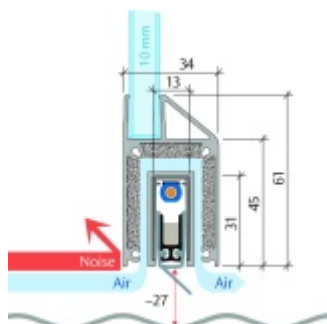

Automatická těsnící lišta Planet KG-MinE-S10 pro skleněné dveře a pasivní domy Elox EV1, 460 mm (lze zkrátit do 335 mm), Levé

Planet SWISS

ID produktu: 32093

Automatické dveřní těsnění Planet KG-MinE-S10 | 27 dB pro zvukotěsné dveře ze skla s propustností vzduchu, pro rovné a nerovné podlahy, uvolnění na straně závěsu s automatickou kompenzací pro šikmé podlahy. Paralelní spouštění, výška těsnění až 27 mm, silikonové těsnění. Materiál elox nebo kartáčovaná nerez.

Přehled výhod

- Speciálně pro domy Minergie, pasivní a úsporné domy KfW, klima
- Zvuková izolace se současným prouděním vzduchu
- Uzavřené místnosti s větráním / WC / koupelna
- Cirkulace vzduchu / vyvážení vzduchu
- Spádová výška těsnění až 27 mm
- Hladina zvukové pohltivosti až 27 dB s optimálním utěsněním
- Pro jednokřídlé a dvoukřídlé celoskleněné dveře s tloušťkou skla 10 mm.
- Průtok vzduchu max. 200 m³/h. Naměřená hodnota 30 m³/h při tlakovém rozdílu 3,9 Pa (šířka dveří 1050 mm)
- KG-MinE-S10 pro upevnění a lepení pro rovné, zvlněné, hrbokaté, propadlé, šikmé a nerovné podlahy.
- Vysoce kvalitní silikonový lem, nastavitelný boční výstupek pro snadné nastavení výšky těsnění
- Záruka 7 let