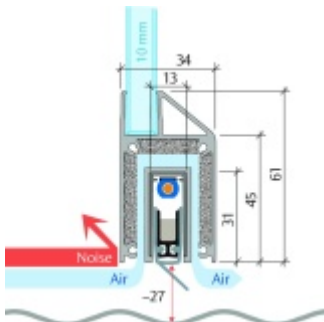

Automatická těsnící lišta Planet KG-MinE-S10 pro skleněné dveře a pasivní domy Elox EV1, 1460 mm (lze zkrátit do 1335 mm), Pravé

Planet SWISS

ID produktu: 32094

Automatické dveřní těsnění Planet KG-MinE-S10 | 27 dB pro zvukotěsné dveře ze skla s propustností vzduchu, pro rovné a nerovné podlahy, uvolnění na straně závěsu s automatickou kompenzací pro šikmé podlahy. Paralelní spouštění, výška těsnění až 27 mm, silikonové těsnění. Materiál elox nebo kartáčovaná nerez.

Přehled výhod

- Speciálně pro domy Minergie, pasivní a úsporné domy KfW, klima
- Zvuková izolace se současným prouděním vzduchu
- Uzavřené místnosti s větráním / WC / koupelna
- Cirkulace vzduchu / vyvážení vzduchu
- Spádová výška těsnění až 27 mm
- Hladina zvukové pohltivosti až 27 dB s optimálním utěsněním
- Pro jednokřídlé a dvoukřídlé celoskleněné dveře s tloušťkou skla 10 mm.
- Průtok vzduchu max. 200 m³/h. Naměřená hodnota 30 m³/h při tlakovém rozdílu 3,9 Pa (šířka dveří 1050 mm)
- KG-MinE-S10 pro upevnění a lepení pro rovné, zvlněné, hrbokaté, propadlé, šikmé a nerovné podlahy.
- Vysoce kvalitní silikonový lem, nastavitelný boční výstupek pro snadné nastavení výšky těsnění
- Záruka 7 let

Součástí balení jsou boční krytky, šroubky a protiplech