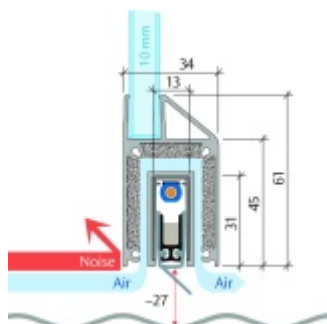

Automatická těsnící lišta Planet KG-MinE-S10 pro skleněné dveře a pasivní domy Elox EV1, 1460 mm (lze zkrátit do 1335 mm), Pravé

Planet SWISS

ID produktu: 32094

Automatické dveřní těsnění Planet KG-MinE-S10 | 27 dB pro zvukotěsné dveře ze skla s propustností vzduchu, pro rovné a nerovné podlahy, uvolnění na straně závěsu s automatickou kompenzací pro šikmé podlahy. Paralelní spouštění, výška těsnění až 27 mm, silikonové těsnění. Materiál elox nebo kartáčovaná nerez.

Přehled výhod

- Speciálně pro domy Minergie, pasivní a úsporné domy KfW, klima
- Zvuková izolace se současným prouděním vzduchu
- Uzavřené místnosti s větráním / WC / koupelna
- Cirkulace vzduchu / vyvážení vzduchu
- Spádová výška těsnění až 27 mm
- Hladina zvukové pohltivosti až 27 dB s optimálním utěsněním
- Pro jednokřídlé a dvoukřídlé celoskleněné dveře s tloušťkou skla 10 mm.
- Průtok vzduchu max. 200 m³/h. Naměřená hodnota 30 m³/h při tlakovém rozdílu 3,9 Pa (šířka dveří 1050 mm)
- KG-MinE-S10 pro upevnění a lepení pro rovné, zvlněné, hrbokaté, propadlé, šikmé a nerovné podlahy.
- Vysoce kvalitní silikonový lem, nastavitelný boční výstupek pro snadné nastavení výšky těsnění
- Záruka 7 let