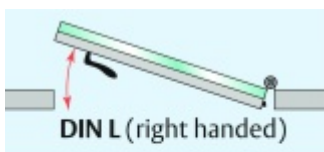

Automatická těsnící lišta Planet KG-MinE-S10 pro skleněné dveře a pasivní domy Elox EV1, 1460 mm (lze zkrátit do 1335 mm), Pravé

Planet SWISS

ID produktu: 32094

Automatické dveřní těsnění Planet KG-MinE-S10 | 27 dB pro zvukotěsné dveře ze skla s propustností vzduchu, pro rovné a nerovné podlahy, uvolnění na straně závěsu s automatickou kompenzací pro šikmé podlahy. Paralelní spouštění, výška těsnění až 27 mm, silikonové těsnění. Materiál elox nebo kartáčovaná nerez.

Přehled výhod

- Speciálně pro domy Minergie, pasivní a úsporné domy KfW, klima
- Zvuková izolace se současným prouděním vzduchu
- Uzavřené místnosti s větráním / WC / koupelna
- Cirkulace vzduchu / vyvážení vzduchu
- Spádová výška těsnění až 27 mm
- Hladina zvukové pohltivosti až 27 dB s optimálním utěsněním
- Pro jednokřídlé a dvoukřídlé celoskleněné dveře s tloušťkou skla 10 mm.
- Průtok vzduchu max. 200 m³/h. Naměřená hodnota 30 m³/h při tlakovém rozdílu 3,9 Pa (šířka dveří 1050 mm)
- KG-MinE-S10 pro upevnění a lepení pro rovné, zvlněné, hrbokaté, propadlé, šikmé a nerovné podlahy.
- Vysoce kvalitní silikonový lem, nastavitelný boční výstupek pro snadné nastavení výšky těsnění
- Záruka 7 let

Součástí balení jsou boční krytky, šroubky a protiplech