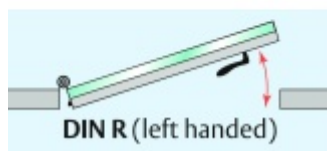

Automatická těsnící lišta Planet KG-MinE-S10 pro skleněné dveře a pasivní domy Elox EV1, 1460 mm (lze zkrátit do 1335 mm), Pravé

Planet SWISS

ID produktu: 32094

Automatické dveřní těsnění Planet KG-MinE-S10 | 27 dB pro zvukotěsné dveře ze skla s propustností vzduchu, pro rovné a nerovné podlahy, uvolnění na straně závěsu s automatickou kompenzací pro šikmé podlahy. Paralelní spouštění, výška těsnění až 27 mm, silikonové těsnění. Materiál elox nebo kartáčovaná nerez.

Přehled výhod

- Speciálně pro domy Minergie, pasivní a úsporné domy KfW, klima
- Zvuková izolace se současným prouděním vzduchu
- Uzavřené místnosti s větráním / WC / koupelna
- Cirkulace vzduchu / vyvážení vzduchu
- Spádová výška těsnění až 27 mm
- Hladina zvukové pohltivosti až 27 dB s optimálním utěsněním
- Pro jednokřídlé a dvoukřídlé celoskleněné dveře s tloušťkou skla 10 mm.
- Průtok vzduchu max. 200 m³/h. Naměřená hodnota 30 m³/h při tlakovém rozdílu 3,9 Pa (šířka dveří 1050 mm)
- KG-MinE-S10 pro upevnění a lepení pro rovné, zvlněné, hrbokaté, propadlé, šikmé a nerovné podlahy.
- Vysoce kvalitní silikonový lem, nastavitelný boční výstupek pro snadné nastavení výšky těsnění
- Záruka 7 let