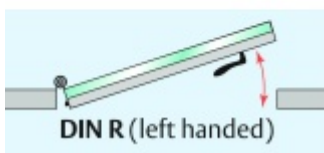

Automatická těsnící lišta Planet KG-MinE-S10 pro skleněné dveře a pasivní domy Elox EV1, 1460 mm (lze zkrátit do 1335 mm), Pravé

Planet SWISS

ID produktu: 32094

Automatické dveřní těsnění Planet KG-MinE-S10 | 27 dB pro zvukotěsné dveře ze skla s propustností vzduchu, pro rovné a nerovné podlahy, uvolnění na straně závěsu s automatickou kompenzací pro šikmé podlahy. Paralelní spouštění, výška těsnění až 27 mm, silikonové těsnění. Materiál elox nebo kartáčovaná nerez.

Přehled výhod

- Speciálně pro domy Minergie, pasivní a úsporné domy KfW, klima
- Zvuková izolace se současným prouděním vzduchu
- Uzavřené místnosti s větráním / WC / koupelna
- Cirkulace vzduchu / vyvážení vzduchu
- Spádová výška těsnění až 27 mm
- Hladina zvukové pohltivosti až 27 dB s optimálním utěsněním
- Pro jednokřídlé a dvoukřídlé celoskleněné dveře s tloušťkou skla 10 mm.
- Průtok vzduchu max. 200 m³/h. Naměřená hodnota 30 m³/h při tlakovém rozdílu 3,9 Pa (šířka dveří 1050 mm)
- KG-MinE-S10 pro upevnění a lepení pro rovné, zvlněné, hrbokaté, propadlé, šikmé a nerovné podlahy.
- Vysoce kvalitní silikonový lem, nastavitelný boční výstupek pro snadné nastavení výšky těsnění
- Záruka 7 let

Součástí balení jsou boční krytky, šroubky a protiplech