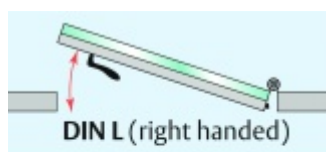

Automatická těsnící lišta Planet KG-MinE-S10 pro skleněné dveře a pasivní domy Elox EV1, 1460 mm (lze zkrátit do 1335 mm), Pravé

Planet SWISS

ID produktu: 32094

Automatické dveřní těsnění Planet KG-MinE-S10 | 27 dB pro zvukotěsné dveře ze skla s propustností vzduchu, pro rovné a nerovné podlahy, uvolnění na straně závěsu s automatickou kompenzací pro šikmé podlahy. Paralelní spouštění, výška těsnění až 27 mm, silikonové těsnění. Materiál elox nebo kartáčovaná nerez.

Přehled výhod

- Speciálně pro domy Minergie, pasivní a úsporné domy KfW, klima
- Zvuková izolace se současným prouděním vzduchu
- Uzavřené místnosti s větráním / WC / koupelna
- Cirkulace vzduchu / vyvážení vzduchu
- Spádová výška těsnění až 27 mm
- Hladina zvukové pohltivosti až 27 dB s optimálním utěsněním
- Pro jednokřídlé a dvoukřídlé celoskleněné dveře s tloušťkou skla 10 mm.
- Průtok vzduchu max. 200 m³/h. Naměřená hodnota 30 m³/h při tlakovém rozdílu 3,9 Pa (šířka dveří 1050 mm)
- KG-MinE-S10 pro upevnění a lepení pro rovné, zvlněné, hrbaté, šikmé a nerovné podlahy.
- Vysoce kvalitní silikonový lem, nastavitelný boční výstupek pro snadné nastavení výšky těsnění
- Záruka 7 let

Součástí balení jsou boční krytky, šroubky a protiplech