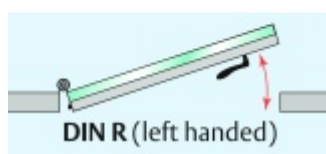

Automatická těsnící lišta Planet KG-MinE-S10 pro skleněné dveře a pasivní domy Elox EV1, 1460 mm (lze zkrátit do 1335 mm), Pravé

Planet SWISS

ID produktu: 32094

Automatické dveřní těsnění Planet KG-MinE-S10 | 27 dB pro zvukotěsné dveře ze skla s propustností vzduchu, pro rovné a nerovné podlahy, uvolnění na straně závěsu s automatickou kompenzací pro šikmé podlahy. Paralelní spouštění, výška těsnění až 27 mm, silikonové těsnění. Materiál elox nebo kartáčovaná nerez.

Přehled výhod

- Speciálně pro domy Minergie, pasivní a úsporné domy KfW, klima
- Zvuková izolace se současným prouděním vzduchu
- Uzavřené místnosti s větráním / WC / koupelna
- Cirkulace vzduchu / vyvážení vzduchu
- Spádová výška těsnění až 27 mm
- Hladina zvukové pohltivosti až 27 dB s optimálním utěsněním
- Pro jednokřídlé a dvoukřídlé celoskleněné dveře s tloušťkou skla 10 mm.
- Průtok vzduchu max. 200 m³/h. Naměřená hodnota 30 m³/h při tlakovém rozdílu 3,9 Pa (šířka dveří 1050 mm)
- KG-MinE-S10 pro upevnění a lepení pro rovné, zvlněné, hrbaté, šikmé a nerovné podlahy.
- Vysoce kvalitní silikonový lem, nastavitelný boční výstupek pro snadné nastavení výšky těsnění
- Záruka 7 let

Součástí balení jsou boční krytky, šroubky a protiplech