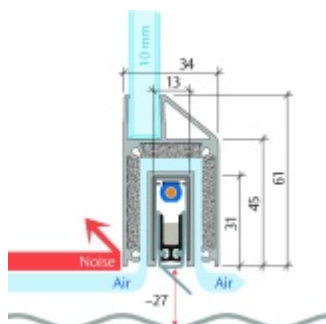

Automatická těsnící lišta Planet KG-MinE-S10 pro skleněné dveře a pasivní domy Elox EV1, 1460 mm (lze zkrátit do 1335 mm), Pravé

Planet SWISS

ID produktu: 32094

Automatické dveřní těsnění Planet KG-MinE-S10 | 27 dB pro zvukotěsné dveře ze skla s propustností vzduchu, pro rovné a nerovné podlahy, uvolnění na straně závěsu s automatickou kompenzací pro šikmé podlahy. Paralelní spouštění, výška těsnění až 27 mm, silikonové těsnění. Materiál elox nebo kartáčovaná nerez.

Přehled výhod

- Speciálně pro domy Minergie, pasivní a úsporné domy KfW, klima
- Zvuková izolace se současným prouděním vzduchu
- Uzavřené místnosti s větráním / WC / koupelna
- Cirkulace vzduchu / vyvážení vzduchu
- Spádová výška těsnění až 27 mm
- Hladina zvukové pohltivosti až 27 dB s optimálním utěsněním
- Pro jednokřídlé a dvoukřídlé celoskleněné dveře s tloušťkou skla 10 mm.
- Průtok vzduchu max. 200 m³/h. Naměřená hodnota 30 m³/h při tlakovém rozdílu 3,9 Pa (šířka dveří 1050 mm)
- KG-MinE-S10 pro upevnění a lepení pro rovné, zvlněné, hrbaté, šikmé a nerovné podlahy.
- Vysoce kvalitní silikonový lem, nastavitelný boční výstupek pro snadné nastavení výšky těsnění
- Záruka 7 let

Součástí balení jsou boční krytky, šroubky a protiplech