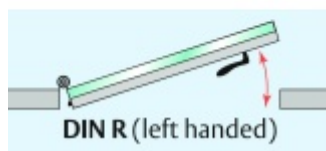

Automatická těsnící lišta Planet KG-MinE-S10 pro skleněné dveře a pasivní domy Elox EV1, 1335 mm (lze zkrátit do 1210mm), Pravé

Planet SWISS

ID produktu: 32095

Automatické dveřní těsnění Planet KG-MinE-S10 | 27 dB pro zvukotěsné dveře ze skla s propustností vzduchu, pro rovné a nerovné podlahy, uvolnění na straně závěsu s automatickou kompenzací pro šikmé podlahy. Paralelní spouštění, výška těsnění až 27 mm, silikonové těsnění. Materiál elox nebo kartáčovaná nerez.

Přehled výhod

- Speciálně pro domy Minergie, pasivní a úsporné domy KfW, klima
- Zvuková izolace se současným prouděním vzduchu
- Uzavřené místnosti s větráním / WC / koupelna
- Cirkulace vzduchu / vyvážení vzduchu
- Spádová výška těsnění až 27 mm
- Hladina zvukové pohltivosti až 27 dB s optimálním utěsněním
- Pro jednokřídlé a dvoukřídlé celoskleněné dveře s tloušťkou skla 10 mm.
- Průtok vzduchu max. 200 m³/h. Naměřená hodnota 30 m³/h při tlakovém rozdílu 3,9 Pa (šířka dveří 1050 mm)
- KG-MinE-S10 pro upevnění a lepení pro rovné, zvlněné, hrbaté, propadlé, šikmé a nerovné podlahy.
- Vysoce kvalitní silikonový lem, nastavitelný boční výstupek pro snadné nastavení výšky těsnění
- Záruka 7 let