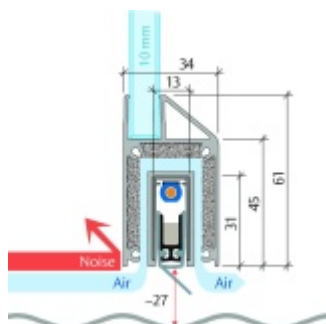

Automatická těsnící lišta Planet KG-MinE-S10 pro skleněné dveře a pasivní domy Elox EV1, 1335 mm (lze zkrátit do 1210mm), Pravé

Planet SWISS

ID produktu: 32095

Automatické dveřní těsnění Planet KG-MinE-S10 | 27 dB pro zvukotěsné dveře ze skla s propustností vzduchu, pro rovné a nerovné podlahy, uvolnění na straně závěsu s automatickou kompenzací pro šikmé podlahy. Paralelní spouštění, výška těsnění až 27 mm, silikonové těsnění. Materiál elox nebo kartáčovaná nerez.

Přehled výhod

- Speciálně pro domy Minergie, pasivní a úsporné domy KfW, klima
- Zvuková izolace se současným prouděním vzduchu
- Uzavřené místnosti s větráním / WC / koupelna
- Cirkulace vzduchu / vyvážení vzduchu
- Spádová výška těsnění až 27 mm
- Hladina zvukové pohltivosti až 27 dB s optimálním utěsněním
- Pro jednokřídlé a dvoukřídlé celoskleněné dveře s tloušťkou skla 10 mm.
- Průtok vzduchu max. 200 m³/h. Naměřená hodnota 30 m³/h při tlakovém rozdílu 3,9 Pa (šířka dveří 1050 mm)
- KG-MinE-S10 pro upevnění a lepení pro rovné, zvlněné, hrbaté, propadlé, šikmé a nerovné podlahy.
- Vysoce kvalitní silikonový lem, nastavitelný boční výstupek pro snadné nastavení výšky těsnění
- Záruka 7 let