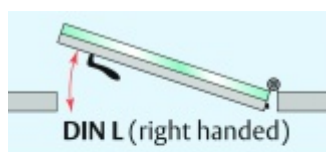

Automatická těsnící lišta Planet KG-MinE-S10 pro skleněné dveře a pasivní domy Elox EV1, 1335 mm (lze zkrátit do 1210mm), Pravé

Planet SWISS

ID produktu: 32095

Automatické dveřní těsnění Planet KG-MinE-S10 | 27 dB pro zvukotěsné dveře ze skla s propustností vzduchu, pro rovné a nerovné podlahy, uvolnění na straně závěsu s automatickou kompenzací pro šikmé podlahy. Paralelní spouštění, výška těsnění až 27 mm, silikonové těsnění. Materiál elox nebo kartáčovaná nerez.

Přehled výhod

- Speciálně pro domy Minergie, pasivní a úsporné domy KfW, klima
- Zvuková izolace se současným prouděním vzduchu
- Uzavřené místnosti s větráním / WC / koupelna
- Cirkulace vzduchu / vyvážení vzduchu
- Spádová výška těsnění až 27 mm
- Hladina zvukové pohltivosti až 27 dB s optimálním utěsněním
- Pro jednokřídlé a dvoukřídlé celoskleněné dveře s tloušťkou skla 10 mm.
- Průtok vzduchu max. 200 m³/h. Naměřená hodnota 30 m³/h při tlakovém rozdílu 3,9 Pa (šířka dveří 1050 mm)
- KG-MinE-S10 pro upevnění a lepení pro rovné, zvlněné, hrbaté, propadlé, šikmé a nerovné podlahy.
- Vysoce kvalitní silikonový lem, nastavitelný boční výstupek pro snadné nastavení výšky těsnění
- Záruka 7 let