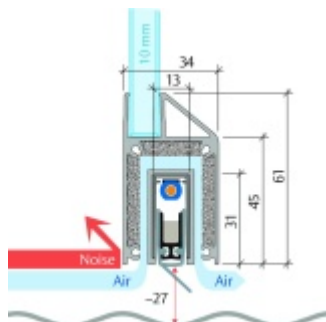

Automatická těsnící lišta Planet KG-MinE-S10 pro skleněné dveře a pasivní domy Elox EV1, 1335 mm (lze zkrátit do 1210mm), Pravé

Planet SWISS

ID produktu: 32095

Automatické dveřní těsnění Planet KG-MinE-S10 | 27 dB pro zvukotěsné dveře ze skla s propustností vzduchu, pro rovné a nerovné podlahy, uvolnění na straně závěsu s automatickou kompenzací pro šikmé podlahy. Paralelní spouštění, výška těsnění až 27 mm, silikonové těsnění. Materiál elox nebo kartáčovaná nerez.

Přehled výhod

- Speciálně pro domy Minergie, pasivní a úsporné domy KfW, klima
- Zvuková izolace se současným prouděním vzduchu
- Uzavřené místnosti s větráním / WC / koupelna
- Cirkulace vzduchu / vyvážení vzduchu
- Spádová výška těsnění až 27 mm
- Hladina zvukové pohltivosti až 27 dB s optimálním utěsněním
- Pro jednokřídlé a dvoukřídlé celoskleněné dveře s tloušťkou skla 10 mm.
- Průtok vzduchu max. 200 m³/h. Naměřená hodnota 30 m³/h při tlakovém rozdílu 3,9 Pa (šířka dveří 1050 mm)
- KG-MinE-S10 pro upevnění a lepení pro rovné, zvlněné, hrbokaté, propadlé, šikmé a nerovné podlahy.
- Vysoce kvalitní silikonový lem, nastavitelný boční výstupek pro snadné nastavení výšky těsnění
- Záruka 7 let