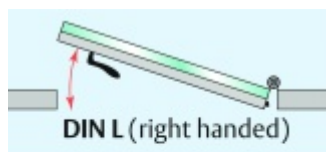

Automatická těsnící lišta Planet KG-MinE-S10 pro skleněné dveře a pasivní domy Elox EV1, 1335 mm (lze zkrátit do 1210mm), Pravé

Planet SWISS

ID produktu: 32095

Automatické dveřní těsnění Planet KG-MinE-S10 | 27 dB pro zvukotěsné dveře ze skla s propustností vzduchu, pro rovné a nerovné podlahy, uvolnění na straně závěsu s automatickou kompenzací pro šikmé podlahy. Paralelní spouštění, výška těsnění až 27 mm, silikonové těsnění. Materiál elox nebo kartáčovaná nerez.

Přehled výhod

- Speciálně pro domy Minergie, pasivní a úsporné domy KfW, klima
- Zvuková izolace se současným prouděním vzduchu
- Uzavřené místnosti s větráním / WC / koupelna
- Cirkulace vzduchu / vyvážení vzduchu
- Spádová výška těsnění až 27 mm
- Hladina zvukové pohltivosti až 27 dB s optimálním utěsněním
- Pro jednokřídlé a dvoukřídlé celoskleněné dveře s tloušťkou skla 10 mm.
- Průtok vzduchu max. 200 m³/h. Naměřená hodnota 30 m³/h při tlakovém rozdílu 3,9 Pa (šířka dveří 1050 mm)
- KG-MinE-S10 pro upevnění a lepení pro rovné, zvlněné, hrbokaté, propadlé, šikmé a nerovné podlahy.
- Vysoce kvalitní silikonový lem, nastavitelný boční výstupek pro snadné nastavení výšky těsnění
- Záruka 7 let