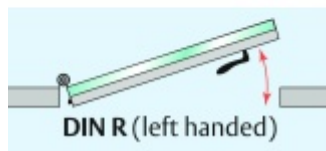

Automatická těsnící lišta Planet KG-MinE-S10 pro skleněné dveře a pasivní domy Elox EV1, 1335 mm (lze zkrátit do 1210mm), Pravé

Planet SWISS

ID produktu: 32095

Automatické dveřní těsnění Planet KG-MinE-S10 | 27 dB pro zvukotěsné dveře ze skla s propustností vzduchu, pro rovné a nerovné podlahy, uvolnění na straně závěsu s automatickou kompenzací pro šikmé podlahy. Paralelní spouštění, výška těsnění až 27 mm, silikonové těsnění. Materiál elox nebo kartáčovaná nerez.

Přehled výhod

- Speciálně pro domy Minergie, pasivní a úsporné domy KfW, klima
- Zvuková izolace se současným prouděním vzduchu
- Uzavřené místnosti s větráním / WC / koupelna
- Cirkulace vzduchu / vyvážení vzduchu
- Spádová výška těsnění až 27 mm
- Hladina zvukové pohltivosti až 27 dB s optimálním utěsněním
- Pro jednokřídlé a dvoukřídlé celoskleněné dveře s tloušťkou skla 10 mm.
- Průtok vzduchu max. 200 m³/h. Naměřená hodnota 30 m³/h při tlakovém rozdílu 3,9 Pa (šířka dveří 1050 mm)
- KG-MinE-S10 pro upevnění a lepení pro rovné, zvlněné, hrbokaté, propadlé, šikmé a nerovné podlahy.
- Vysoce kvalitní silikonový lem, nastavitelný boční výstupek pro snadné nastavení výšky těsnění
- Záruka 7 let