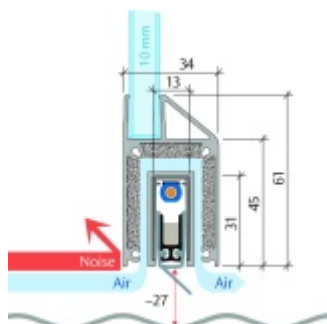

Automatická těsnící lišta Planet KG-MinE-S10 pro skleněné dveře a pasivní domy Elox EV1, 1210 mm (lze zkrátit do 1085 mm), Pravé

Planet SWISS

ID produktu: 32096

Automatické dveřní těsnění Planet KG-MinE-S10 | 27 dB pro zvukotěsné dveře ze skla s propustností vzduchu, pro rovné a nerovné podlahy, uvolnění na straně závěsu s automatickou kompenzací pro šikmé podlahy. Paralelní spouštění, výška těsnění až 27 mm, silikonové těsnění. Materiál elox nebo kartáčovaná nerez.

Přehled výhod

- Speciálně pro domy Minergie, pasivní a úsporné domy KfW, klima
- Zvuková izolace se současným prouděním vzduchu
- Uzavřené místnosti s větráním / WC / koupelna
- Cirkulace vzduchu / vyvážení vzduchu
- Spádová výška těsnění až 27 mm
- Hladina zvukové pohltivosti až 27 dB s optimálním utěsněním
- Pro jednokřídlé a dvoukřídlé celoskleněné dveře s tloušťkou skla 10 mm.
- Průtok vzduchu max. 200 m³/h. Naměřená hodnota 30 m³/h při tlakovém rozdílu 3,9 Pa (šířka dveří 1050 mm)
- KG-MinE-S10 pro upevnění a lepení pro rovné, zvlněné, hrbokaté, propadlé, šikmé a nerovné podlahy.
- Vysoce kvalitní silikonový lem, nastavitelný boční výstupek pro snadné nastavení výšky těsnění
- Záruka 7 let