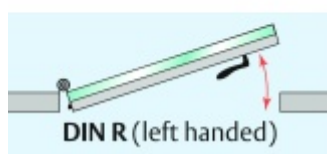

Automatická těsnící lišta Planet KG-MinE-S10 pro skleněné dveře a pasivní domy Elox EV1, 1210 mm (lze zkrátit do 1085 mm), Pravé

Planet SWISS

ID produktu: 32096

Automatické dveřní těsnění Planet KG-MinE-S10 | 27 dB pro zvukotěsné dveře ze skla s propustností vzduchu, pro rovné a nerovné podlahy, uvolnění na straně závěsu s automatickou kompenzací pro šikmé podlahy. Paralelní spouštění, výška těsnění až 27 mm, silikonové těsnění. Materiál elox nebo kartáčovaná nerez.

Přehled výhod

- Speciálně pro domy Minergie, pasivní a úsporné domy KfW, klima
- Zvuková izolace se současným prouděním vzduchu
- Uzavřené místnosti s větráním / WC / koupelna
- Cirkulace vzduchu / vyvážení vzduchu
- Spádová výška těsnění až 27 mm
- Hladina zvukové pohltivosti až 27 dB s optimálním utěsněním
- Pro jednokřídlé a dvoukřídlé celoskleněné dveře s tloušťkou skla 10 mm.
- Průtok vzduchu max. 200 m³/h. Naměřená hodnota 30 m³/h při tlakovém rozdílu 3,9 Pa (šířka dveří 1050 mm)
- KG-MinE-S10 pro upevnění a lepení pro rovné, zvlněné, hrbokaté, propadlé, šikmé a nerovné podlahy.
- Vysoce kvalitní silikonový lem, nastavitelný boční výstupek pro snadné nastavení výšky těsnění
- Záruka 7 let