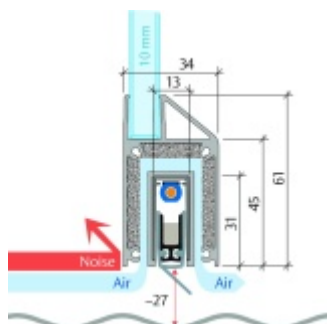

Automatická těsnící lišta Planet KG-MinE-S10 pro skleněné dveře a pasivní domy Elox EV1, 1210 mm (lze zkrátit do 1085 mm), Pravé

Planet SWISS

ID produktu: 32096

Automatické dveřní těsnění Planet KG-MinE-S10 | 27 dB pro zvukotěsné dveře ze skla s propustností vzduchu, pro rovné a nerovné podlahy, uvolnění na straně závěsu s automatickou kompenzací pro šikmé podlahy. Paralelní spouštění, výška těsnění až 27 mm, silikonové těsnění. Materiál elox nebo kartáčovaná nerez.

Přehled výhod

- Speciálně pro domy Minergie, pasivní a úsporné domy KfW, klima
- Zvuková izolace se současným prouděním vzduchu
- Uzavřené místnosti s větráním / WC / koupelna
- Cirkulace vzduchu / vyvážení vzduchu
- Spádová výška těsnění až 27 mm
- Hladina zvukové pohltivosti až 27 dB s optimálním utěsněním
- Pro jednokřídlé a dvoukřídlé celoskleněné dveře s tloušťkou skla 10 mm.
- Průtok vzduchu max. 200 m³/h. Naměřená hodnota 30 m³/h při tlakovém rozdílu 3,9 Pa (šířka dveří 1050 mm)
- KG-MinE-S10 pro upevnění a lepení pro rovné, zvlněné, hrbaté, propadlé, šikmé a nerovné podlahy.
- Vysoce kvalitní silikonový lem, nastavitelný boční výstupek pro snadné nastavení výšky těsnění
- Záruka 7 let

Součástí balení jsou boční krytky, šroubky a protiplech