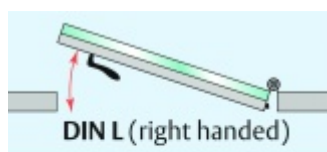

Automatická těsnící lišta Planet KG-MinE-S10 pro skleněné dveře a pasivní domy Elox EV1, 1210 mm (lze zkrátit do 1085 mm), Pravé

Planet SWISS

ID produktu: 32096

Automatické dveřní těsnění Planet KG-MinE-S10 | 27 dB pro zvukotěsné dveře ze skla s propustností vzduchu, pro rovné a nerovné podlahy, uvolnění na straně závěsu s automatickou kompenzací pro šikmé podlahy. Paralelní spouštění, výška těsnění až 27 mm, silikonové těsnění. Materiál elox nebo kartáčovaná nerez.

Přehled výhod

- Speciálně pro domy Minergie, pasivní a úsporné domy KfW, klima
- Zvuková izolace se současným prouděním vzduchu
- Uzavřené místnosti s větráním / WC / koupelna
- Cirkulace vzduchu / vyvážení vzduchu
- Spádová výška těsnění až 27 mm
- Hladina zvukové pohltivosti až 27 dB s optimálním utěsněním
- Pro jednokřídlé a dvoukřídlé celoskleněné dveře s tloušťkou skla 10 mm.
- Průtok vzduchu max. 200 m³/h. Naměřená hodnota 30 m³/h při tlakovém rozdílu 3,9 Pa (šířka dveří 1050 mm)
- KG-MinE-S10 pro upevnění a lepení pro rovné, zvlněné, hrbaté, propadlé, šikmé a nerovné podlahy.
- Vysoce kvalitní silikonový lem, nastavitelný boční výstupek pro snadné nastavení výšky těsnění
- Záruka 7 let

Součástí balení jsou boční krytky, šroubky a protiplech