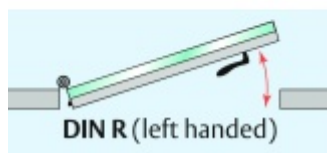

Automatická těsnící lišta Planet KG-MinE-S10 pro skleněné dveře a pasivní domy Elox EV1, 1210 mm (lze zkrátit do 1085 mm), Pravé

Planet SWISS

ID produktu: 32096

Automatické dveřní těsnění Planet KG-MinE-S10 | 27 dB pro zvukotěsné dveře ze skla s propustností vzduchu, pro rovné a nerovné podlahy, uvolnění na straně závěsu s automatickou kompenzací pro šikmé podlahy. Paralelní spouštění, výška těsnění až 27 mm, silikonové těsnění. Materiál elox nebo kartáčovaná nerez.

Přehled výhod

- Speciálně pro domy Minergie, pasivní a úsporné domy KfW, klima
- Zvuková izolace se současným prouděním vzduchu
- Uzavřené místnosti s větráním / WC / koupelna
- Cirkulace vzduchu / vyvážení vzduchu
- Spádová výška těsnění až 27 mm
- Hladina zvukové pohltivosti až 27 dB s optimálním utěsněním
- Pro jednokřídlé a dvoukřídlé celoskleněné dveře s tloušťkou skla 10 mm.
- Průtok vzduchu max. 200 m³/h. Naměřená hodnota 30 m³/h při tlakovém rozdílu 3,9 Pa (šířka dveří 1050 mm)
- KG-MinE-S10 pro upevnění a lepení pro rovné, zvlněné, hrbaté, propadlé, šikmé a nerovné podlahy.
- Vysoce kvalitní silikonový lem, nastavitelný boční výstupek pro snadné nastavení výšky těsnění
- Záruka 7 let

Součástí balení jsou boční krytky, šroubky a protiplech