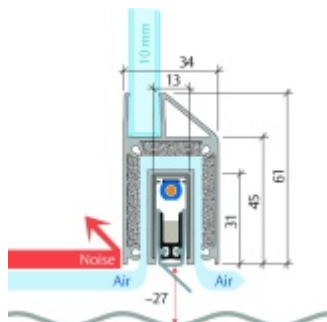

Automatická těsnící lišta Planet KG-MinE-S10 pro skleněné dveře a pasivní domy Elox EV1, 1085 mm (lze zkrátit do 960 mm), Pravé

Planet SWISS

ID produktu: 32097

Automatické dveřní těsnění Planet KG-MinE-S10 | 27 dB pro zvukotěsné dveře ze skla s propustností vzduchu, pro rovné a nerovné podlahy, uvolnění na straně závěsu s automatickou kompenzací pro šikmé podlahy. Paralelní spouštění, výška těsnění až 27 mm, silikonové těsnění. Materiál elox nebo kartáčovaná nerez.

Přehled výhod

- Speciálně pro domy Minergie, pasivní a úsporné domy KfW, klima
- Zvuková izolace se současným prouděním vzduchu
- Uzavřené místnosti s větráním / WC / koupelna
- Cirkulace vzduchu / vyvážení vzduchu
- Spádová výška těsnění až 27 mm
- Hladina zvukové pohltivosti až 27 dB s optimálním utěsněním
- Pro jednokřídlé a dvoukřídlé celoskleněné dveře s tloušťkou skla 10 mm.
- Průtok vzduchu max. 200 m³/h. Naměřená hodnota 30 m³/h při tlakovém rozdílu 3,9 Pa (šířka dveří 1050 mm)
- KG-MinE-S10 pro upevnění a lepení pro rovné, zvlněné, hrbaté, propadlé, šikmé a nerovné podlahy.
- Vysoce kvalitní silikonový lem, nastavitelný boční výstupek pro snadné nastavení výšky těsnění
- Záruka 7 let