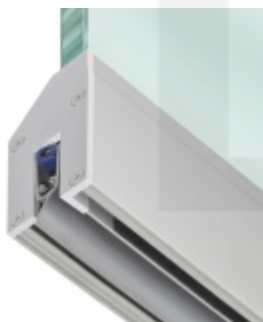

Automatická těsnící lišta Planet KG-MinE-S10 pro skleněné dveře a pasivní domy Elox EV1, 1085 mm (lze zkrátit do 960 mm), Pravé

Planet SWISS

ID produktu: 32097

Automatické dveřní těsnění Planet KG-MinE-S10 | 27 dB pro zvukotěsné dveře ze skla s propustností vzduchu, pro rovné a nerovné podlahy, uvolnění na straně závěsu s automatickou kompenzací pro šikmé podlahy. Paralelní spouštění, výška těsnění až 27 mm, silikonové těsnění. Materiál elox nebo kartáčovaná nerez.

Přehled výhod

- Speciálně pro domy Minergie, pasivní a úsporné domy KfW, klima
- Zvuková izolace se současným prouděním vzduchu
- Uzavřené místnosti s větráním / WC / koupelna
- Cirkulace vzduchu / vyvážení vzduchu
- Spádová výška těsnění až 27 mm
- Hladina zvukové pohltivosti až 27 dB s optimálním utěsněním
- Pro jednokřídlé a dvoukřídlé celoskleněné dveře s tloušťkou skla 10 mm.
- Průtok vzduchu max. 200 m³/h. Naměřená hodnota 30 m³/h při tlakovém rozdílu 3,9 Pa (šířka dveří 1050 mm)
- KG-MinE-S10 pro upevnění a lepení pro rovné, zvlněné, hrbaté, propadlé, šikmé a nerovné podlahy.
- Vysoce kvalitní silikonový lem, nastavitelný boční výstupek pro snadné nastavení výšky těsnění
- Záruka 7 let