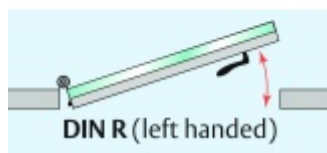

Automatická těsnící lišta Planet KG-MinE-S10 pro skleněné dveře a pasivní domy Elox EV1, 1085 mm (lze zkrátit do 960 mm), Pravé

Planet SWISS

ID produktu: 32097

Automatické dveřní těsnění Planet KG-MinE-S10 | 27 dB pro zvukotěsné dveře ze skla s propustností vzduchu, pro rovné a nerovné podlahy, uvolnění na straně závěsu s automatickou kompenzací pro šikmé podlahy. Paralelní spouštění, výška těsnění až 27 mm, silikonové těsnění. Materiál elox nebo kartáčovaná nerez.

Přehled výhod

- Speciálně pro domy Minergie, pasivní a úsporné domy KfW, klima
- Zvuková izolace se současným prouděním vzduchu
- Uzavřené místnosti s větráním / WC / koupelna
- Cirkulace vzduchu / vyvážení vzduchu
- Spádová výška těsnění až 27 mm
- Hladina zvukové pohltivosti až 27 dB s optimálním utěsněním
- Pro jednokřídlé a dvoukřídlé celoskleněné dveře s tloušťkou skla 10 mm.
- Průtok vzduchu max. 200 m³/h. Naměřená hodnota 30 m³/h při tlakovém rozdílu 3,9 Pa (šířka dveří 1050 mm)
- KG-MinE-S10 pro upevnění a lepení pro rovné, zvlněné, hrbaté, propadlé, šikmé a nerovné podlahy.
- Vysoce kvalitní silikonový lem, nastavitelný boční výstupek pro snadné nastavení výšky těsnění
- Záruka 7 let