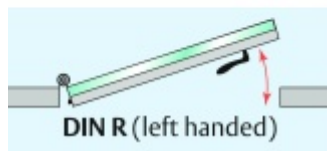

## Automatická těsnící lišta Planet KG-MinE-S10 pro skleněné dveře a pasivní domy Elox EV1, 960 mm (lze zkrátit do 835 mm), Pravé

**Planet** SWISS

ID produktu: 32098

Automatické dveřní těsnění Planet KG-MinE-S10 | 27 dB pro zvukotěsné dveře ze skla s propustností vzduchu, pro rovné a nerovné podlahy, uvolnění na straně závěsu s automatickou kompenzací pro šikmé podlahy. Paralelní spouštění, výška těsnění až 27 mm, silikonové těsnění. Materiál elox nebo kartáčovaná nerez.

Přehled výhod

- Speciálně pro domy Minergie, pasivní a úsporné domy KfW, klima
- Zvuková izolace se současným prouděním vzduchu
- Uzavřené místnosti s větráním / WC / koupelna
- Cirkulace vzduchu / vyvážení vzduchu
- Spádová výška těsnění až 27 mm
- Hladina zvukové pohltivosti až 27 dB s optimálním utěsněním
- Pro jednokřídlé a dvoukřídlé celoskleněné dveře s tloušťkou skla 10 mm.
- Průtok vzduchu max. 200 m<sup>3</sup>/h. Naměřená hodnota 30 m<sup>3</sup>/h při tlakovém rozdílu 3,9 Pa (šířka dveří 1050 mm)
- KG-MinE-S10 pro upevnění a lepení pro rovné, zvlněné, hrbaté, propadlé, šikmé a nerovné podlahy.
- Vysoce kvalitní silikonový lem, nastavitelný boční výstupek pro snadné nastavení výšky těsnění
- Záruka 7 let