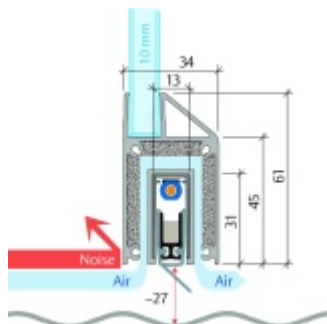

## Automatická těsnící lišta Planet KG-MinE-S10 pro skleněné dveře a pasivní domy Elox EV1, 960 mm (lze zkrátit do 835 mm), Pravé

**Planet** SWISS

ID produktu: 32098

Automatické dveřní těsnění Planet KG-MinE-S10 | 27 dB pro zvukotěsné dveře ze skla s propustností vzduchu, pro rovné a nerovné podlahy, uvolnění na straně závěsu s automatickou kompenzací pro šikmé podlahy. Paralelní spouštění, výška těsnění až 27 mm, silikonové těsnění. Materiál elox nebo kartáčovaná nerez.

Přehled výhod

- Speciálně pro domy Minergie, pasivní a úsporné domy KfW, klima
- Zvuková izolace se současným prouděním vzduchu
- Uzavřené místnosti s větráním / WC / koupelna
- Cirkulace vzduchu / vyvážení vzduchu
- Spádová výška těsnění až 27 mm
- Hladina zvukové pohltivosti až 27 dB s optimálním utěsněním
- Pro jednokřídlé a dvoukřídlé celoskleněné dveře s tloušťkou skla 10 mm.
- Průtok vzduchu max. 200 m<sup>3</sup>/h. Naměřená hodnota 30 m<sup>3</sup>/h při tlakovém rozdílu 3,9 Pa (šířka dveří 1050 mm)
- KG-MinE-S10 pro upevnění a lepení pro rovné, zvlněné, hrbaté, propadlé, šikmé a nerovné podlahy.
- Vysoce kvalitní silikonový lem, nastavitelný boční výstupek pro snadné nastavení výšky těsnění
- Záruka 7 let