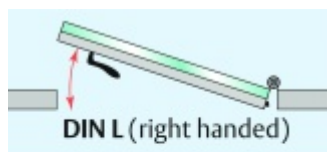

## Automatická těsnící lišta Planet KG-MinE-S10 pro skleněné dveře a pasivní domy Elox EV1, 960 mm (lze zkrátit do 835 mm), Pravé

**Planet** SWISS

ID produktu: 32098

Automatické dveřní těsnění Planet KG-MinE-S10 | 27 dB pro zvukotěsné dveře ze skla s propustností vzduchu, pro rovné a nerovné podlahy, uvolnění na straně závěsu s automatickou kompenzací pro šikmé podlahy. Paralelní spouštění, výška těsnění až 27 mm, silikonové těsnění. Materiál elox nebo kartáčovaná nerez.

Přehled výhod

- Speciálně pro domy Minergie, pasivní a úsporné domy KfW, klima
- Zvuková izolace se současným prouděním vzduchu
- Uzavřené místnosti s větráním / WC / koupelna
- Cirkulace vzduchu / vyvážení vzduchu
- Spádová výška těsnění až 27 mm
- Hladina zvukové pohltivosti až 27 dB s optimálním utěsněním
- Pro jednokřídlé a dvoukřídlé celoskleněné dveře s tloušťkou skla 10 mm.
- Průtok vzduchu max. 200 m<sup>3</sup>/h. Naměřená hodnota 30 m<sup>3</sup>/h při tlakovém rozdílu 3,9 Pa (šířka dveří 1050 mm)
- KG-MinE-S10 pro upevnění a lepení pro rovné, zvlněné, hrbaté, propadlé, šikmé a nerovné podlahy.
- Vysoce kvalitní silikonový lem, nastavitelný boční výstupek pro snadné nastavení výšky těsnění
- Záruka 7 let