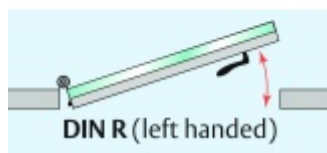

Automatická těsnící lišta Planet KG-MinE-S10 pro skleněné dveře a pasivní domy Elox EV1, 960 mm (lze zkrátit do 835 mm), Pravé

Planet SWISS

ID produktu: 32098

Automatické dveřní těsnění Planet KG-MinE-S10 | 27 dB pro zvukotěsné dveře ze skla s propustností vzduchu, pro rovné a nerovné podlahy, uvolnění na straně závěsu s automatickou kompenzací pro šikmé podlahy. Paralelní spouštění, výška těsnění až 27 mm, silikonové těsnění. Materiál elox nebo kartáčovaná nerez.

Přehled výhod

- Speciálně pro domy Minergie, pasivní a úsporné domy KfW, klima
- Zvuková izolace se současným prouděním vzduchu
- Uzavřené místnosti s větráním / WC / koupelna
- Cirkulace vzduchu / vyvážení vzduchu
- Spádová výška těsnění až 27 mm
- Hladina zvukové pohltivosti až 27 dB s optimálním utěsněním
- Pro jednokřídlé a dvoukřídlé celoskleněné dveře s tloušťkou skla 10 mm.
- Průtok vzduchu max. 200 m³/h. Naměřená hodnota 30 m³/h při tlakovém rozdílu 3,9 Pa (šířka dveří 1050 mm)
- KG-MinE-S10 pro upevnění a lepení pro rovné, zvlněné, hrbokaté, propadlé, šikmé a nerovné podlahy.
- Vysoce kvalitní silikonový lem, nastavitelný boční výstupek pro snadné nastavení výšky těsnění
- Záruka 7 let