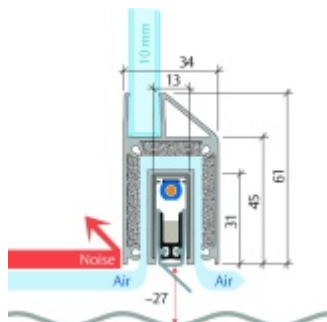

Automatická těsnící lišta Planet KG-MinE-S10 pro skleněné dveře a pasivní domy Elox EV1, 960 mm (lze zkrátit do 835 mm), Pravé

Planet SWISS

ID produktu: 32098

Automatické dveřní těsnění Planet KG-MinE-S10 | 27 dB pro zvukotěsné dveře ze skla s propustností vzduchu, pro rovné a nerovné podlahy, uvolnění na straně závěsu s automatickou kompenzací pro šikmé podlahy. Paralelní spouštění, výška těsnění až 27 mm, silikonové těsnění. Materiál elox nebo kartáčovaná nerez.

Přehled výhod

- Speciálně pro domy Minergie, pasivní a úsporné domy KfW, klima
- Zvuková izolace se současným prouděním vzduchu
- Uzavřené místnosti s větráním / WC / koupelna
- Cirkulace vzduchu / vyvážení vzduchu
- Spádová výška těsnění až 27 mm
- Hladina zvukové pohltivosti až 27 dB s optimálním utěsněním
- Pro jednokřídlé a dvoukřídlé celoskleněné dveře s tloušťkou skla 10 mm.
- Průtok vzduchu max. 200 m³/h. Naměřená hodnota 30 m³/h při tlakovém rozdílu 3,9 Pa (šířka dveří 1050 mm)
- KG-MinE-S10 pro upevnění a lepení pro rovné, zvlněné, hrbokaté, propadlé, šikmé a nerovné podlahy.
- Vysoce kvalitní silikonový lem, nastavitelný boční výstupek pro snadné nastavení výšky těsnění
- Záruka 7 let