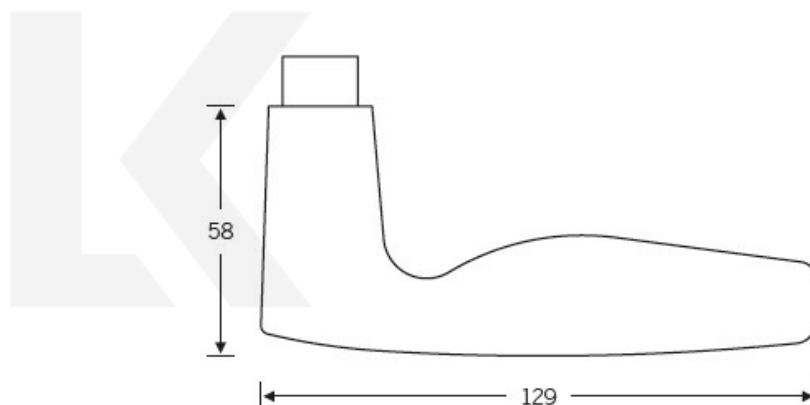

Produktový list

platný k 26. 4. 2026

luxusnikovani.cz
DELIVERED BY EFB

Kování FSB 12 1058 ASL Eloxovaný hliník, klika / klika, Obyčejný klíč

FSB

ID produktu: 321

Design: Johannes Potente

Model FSB 1058 je oblíbený model Johannese Potenteho. Tento model vznikl upravením designu modelu FSB 1051. Také tento model FSB 1058 je součástí stálé expozice designu v MoMA's New York. Dostupné jsou varianty v hliníku a nerezí.