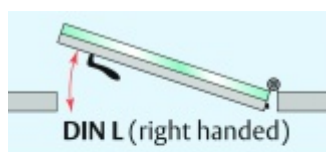

Automatická těsnící lišta Planet KG-MinE-S10 pro skleněné dveře a pasivní domy Elox EV1, 710 mm (lze zkrátit do 585 mm), Pravé

Planet SWISS

ID produktu: 32100

Automatické dveřní těsnění Planet KG-MinE-S10 | 27 dB pro zvukotěsné dveře ze skla s propustností vzduchu, pro rovné a nerovné podlahy, uvolnění na straně závěsu s automatickou kompenzací pro šikmé podlahy. Paralelní spouštění, výška těsnění až 27 mm, silikonové těsnění. Materiál elox nebo kartáčovaná nerez.

Přehled výhod

- Speciálně pro domy Minergie, pasivní a úsporné domy KfW, klima
- Zvuková izolace se současným prouděním vzduchu
- Uzavřené místnosti s větráním / WC / koupelna
- Cirkulace vzduchu / vyvážení vzduchu
- Spádová výška těsnění až 27 mm
- Hladina zvukové pohltivosti až 27 dB s optimálním utěsněním
- Pro jednokřídlé a dvoukřídlé celoskleněné dveře s tloušťkou skla 10 mm.
- Průtok vzduchu max. 200 m³/h. Naměřená hodnota 30 m³/h při tlakovém rozdílu 3,9 Pa (šířka dveří 1050 mm)
- KG-MinE-S10 pro upevnění a lepení pro rovné, zvlněné, hrbaté, propadlé, šikmé a nerovné podlahy.
- Vysoce kvalitní silikonový lem, nastavitelný boční výstupek pro snadné nastavení výšky těsnění
- Záruka 7 let