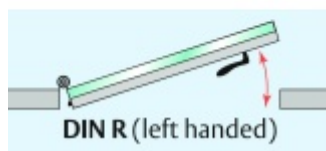

Automatická těsnící lišta Planet KG-MinE-S10 pro skleněné dveře a pasivní domy Elox EV1, 710 mm (lze zkrátit do 585 mm), Pravé

Planet SWISS

ID produktu: 32100

Automatické dveřní těsnění Planet KG-MinE-S10 | 27 dB pro zvukotěsné dveře ze skla s propustností vzduchu, pro rovné a nerovné podlahy, uvolnění na straně závěsu s automatickou kompenzací pro šikmé podlahy. Paralelní spouštění, výška těsnění až 27 mm, silikonové těsnění. Materiál elox nebo kartáčovaná nerez.

Přehled výhod

- Speciálně pro domy Minergie, pasivní a úsporné domy KfW, klima
- Zvuková izolace se současným prouděním vzduchu
- Uzavřené místnosti s větráním / WC / koupelna
- Cirkulace vzduchu / vyvážení vzduchu
- Spádová výška těsnění až 27 mm
- Hladina zvukové pohltivosti až 27 dB s optimálním utěsněním
- Pro jednokřídlé a dvoukřídlé celoskleněné dveře s tloušťkou skla 10 mm.
- Průtok vzduchu max. 200 m³/h. Naměřená hodnota 30 m³/h při tlakovém rozdílu 3,9 Pa (šířka dveří 1050 mm)
- KG-MinE-S10 pro upevnění a lepení pro rovné, zvlněné, hrbaté, propadlé, šikmé a nerovné podlahy.
- Vysoce kvalitní silikonový lem, nastavitelný boční výstupek pro snadné nastavení výšky těsnění
- Záruka 7 let