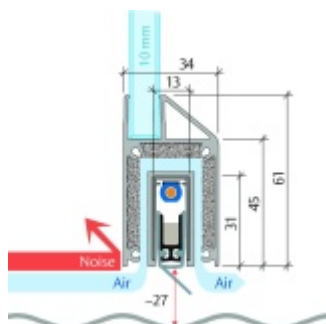

Automatická těsnící lišta Planet KG-MinE-S10 pro skleněné dveře a pasivní domy Elox EV1, 710 mm (lze zkrátit do 585 mm), Pravé

Planet SWISS

ID produktu: 32100

Automatické dveřní těsnění Planet KG-MinE-S10 | 27 dB pro zvukotěsné dveře ze skla s propustností vzduchu, pro rovné a nerovné podlahy, uvolnění na straně závěsu s automatickou kompenzací pro šikmé podlahy. Paralelní spouštění, výška těsnění až 27 mm, silikonové těsnění. Materiál elox nebo kartáčovaná nerez.

Přehled výhod

- Speciálně pro domy Minergie, pasivní a úsporné domy KfW, klima
- Zvuková izolace se současným prouděním vzduchu
- Uzavřené místnosti s větráním / WC / koupelna
- Cirkulace vzduchu / vyvážení vzduchu
- Spádová výška těsnění až 27 mm
- Hladina zvukové pohltivosti až 27 dB s optimálním utěsněním
- Pro jednokřídlé a dvoukřídlé celoskleněné dveře s tloušťkou skla 10 mm.
- Průtok vzduchu max. 200 m³/h. Naměřená hodnota 30 m³/h při tlakovém rozdílu 3,9 Pa (šířka dveří 1050 mm)
- KG-MinE-S10 pro upevnění a lepení pro rovné, zvlněné, hrbaté, propadlé, šikmé a nerovné podlahy.
- Vysoce kvalitní silikonový lem, nastavitelný boční výstupek pro snadné nastavení výšky těsnění
- Záruka 7 let