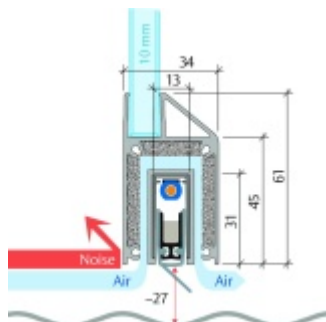

Automatická těsnící lišta Planet KG-MinE-S10 pro skleněné dveře a pasivní domy Elox EV1, 710 mm (lze zkrátit do 585 mm), Pravé

Planet SWISS

ID produktu: 32100

Automatické dveřní těsnění Planet KG-MinE-S10 | 27 dB pro zvukotěsné dveře ze skla s propustností vzduchu, pro rovné a nerovné podlahy, uvolnění na straně závěsu s automatickou kompenzací pro šikmé podlahy. Paralelní spouštění, výška těsnění až 27 mm, silikonové těsnění. Materiál elox nebo kartáčovaná nerez.

Přehled výhod

- Speciálně pro domy Minergie, pasivní a úsporné domy KfW, klima
- Zvuková izolace se současným prouděním vzduchu
- Uzavřené místnosti s větráním / WC / koupelna
- Cirkulace vzduchu / vyvážení vzduchu
- Spádová výška těsnění až 27 mm
- Hladina zvukové pohltivosti až 27 dB s optimálním utěsněním
- Pro jednokřídlé a dvoukřídlé celoskleněné dveře s tloušťkou skla 10 mm.
- Průtok vzduchu max. 200 m³/h. Naměřená hodnota 30 m³/h při tlakovém rozdílu 3,9 Pa (šířka dveří 1050 mm)
- KG-MinE-S10 pro upevnění a lepení pro rovné, zvlněné, hrbaté, propadlé, šikmé a nerovné podlahy.
- Vysoce kvalitní silikonový lem, nastavitelný boční výstupek pro snadné nastavení výšky těsnění
- Záruka 7 let