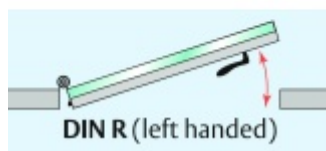

Automatická těsnící lišta Planet KG-MinE-S10 pro skleněné dveře a pasivní domy Elox EV1, 585 mm (lze zkrátit do 460 mm), Pravé

Planet SWISS

ID produktu: 32101

Automatické dveřní těsnění Planet KG-MinE-S10 | 27 dB pro zvukotěsné dveře ze skla s propustností vzduchu, pro rovné a nerovné podlahy, uvolnění na straně závěsu s automatickou kompenzací pro šikmé podlahy. Paralelní spouštění, výška těsnění až 27 mm, silikonové těsnění. Materiál elox nebo kartáčovaná nerez.

Přehled výhod

- Speciálně pro domy Minergie, pasivní a úsporné domy KfW, klima
- Zvuková izolace se současným prouděním vzduchu
- Uzavřené místnosti s větráním / WC / koupelna
- Cirkulace vzduchu / vyvážení vzduchu
- Spádová výška těsnění až 27 mm
- Hladina zvukové pohltivosti až 27 dB s optimálním utěsněním
- Pro jednokřídlé a dvoukřídlé celoskleněné dveře s tloušťkou skla 10 mm.
- Průtok vzduchu max. 200 m³/h. Naměřená hodnota 30 m³/h při tlakovém rozdílu 3,9 Pa (šířka dveří 1050 mm)
- KG-MinE-S10 pro upevnění a lepení pro rovné, zvlněné, hrbaté, propadlé, šikmé a nerovné podlahy.
- Vysoce kvalitní silikonový lem, nastavitelný boční výstupek pro snadné nastavení výšky těsnění
- Záruka 7 let