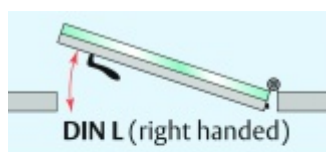

Automatická těsnící lišta Planet KG-MinE-S10 pro skleněné dveře a pasivní domy Elox EV1, 585 mm (lze zkrátit do 460 mm), Pravé

Planet SWISS

ID produktu: 32101

Automatické dveřní těsnění Planet KG-MinE-S10 | 27 dB pro zvukotěsné dveře ze skla s propustností vzduchu, pro rovné a nerovné podlahy, uvolnění na straně závěsu s automatickou kompenzací pro šikmé podlahy. Paralelní spouštění, výška těsnění až 27 mm, silikonové těsnění. Materiál elox nebo kartáčovaná nerez.

Přehled výhod

- Speciálně pro domy Minergie, pasivní a úsporné domy KfW, klima
- Zvuková izolace se současným prouděním vzduchu
- Uzavřené místnosti s větráním / WC / koupelna
- Cirkulace vzduchu / vyvážení vzduchu
- Spádová výška těsnění až 27 mm
- Hladina zvukové pohltivosti až 27 dB s optimálním utěsněním
- Pro jednokřídlé a dvoukřídlé celoskleněné dveře s tloušťkou skla 10 mm.
- Průtok vzduchu max. 200 m³/h. Naměřená hodnota 30 m³/h při tlakovém rozdílu 3,9 Pa (šířka dveří 1050 mm)
- KG-MinE-S10 pro upevnění a lepení pro rovné, zvlněné, hrbaté, propadlé, šikmé a nerovné podlahy.
- Vysoce kvalitní silikonový lem, nastavitelný boční výstupek pro snadné nastavení výšky těsnění
- Záruka 7 let