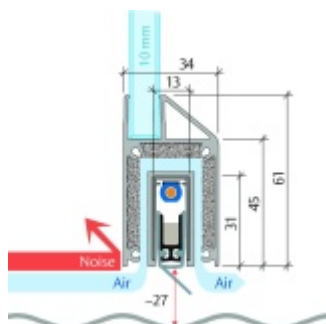

Automatická těsnící lišta Planet KG-MinE-S10 pro skleněné dveře a pasivní domy Elox EV1, 585 mm (lze zkrátit do 460 mm), Pravé

Planet SWISS

ID produktu: 32101

Automatické dveřní těsnění Planet KG-MinE-S10 | 27 dB pro zvukotěsné dveře ze skla s propustností vzduchu, pro rovné a nerovné podlahy, uvolnění na straně závěsu s automatickou kompenzací pro šikmé podlahy. Paralelní spouštění, výška těsnění až 27 mm, silikonové těsnění. Materiál elox nebo kartáčovaná nerez.

Přehled výhod

- Speciálně pro domy Minergie, pasivní a úsporné domy KfW, klima
- Zvuková izolace se současným prouděním vzduchu
- Uzavřené místnosti s větráním / WC / koupelna
- Cirkulace vzduchu / vyvážení vzduchu
- Spádová výška těsnění až 27 mm
- Hladina zvukové pohltivosti až 27 dB s optimálním utěsněním
- Pro jednokřídlé a dvoukřídlé celoskleněné dveře s tloušťkou skla 10 mm.
- Průtok vzduchu max. 200 m³/h. Naměřená hodnota 30 m³/h při tlakovém rozdílu 3,9 Pa (šířka dveří 1050 mm)
- KG-MinE-S10 pro upevnění a lepení pro rovné, zvlněné, hrbaté, propadlé, šikmé a nerovné podlahy.
- Vysoce kvalitní silikonový lem, nastavitelný boční výstupek pro snadné nastavení výšky těsnění
- Záruka 7 let