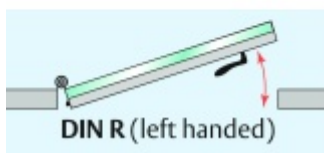

Automatická těsnící lišta Planet KG-MinE-S10 pro skleněné dveře a pasivní domy Elox EV1, 585 mm (lze zkrátit do 460 mm), Pravé

Planet SWISS

ID produktu: 32101

Automatické dveřní těsnění Planet KG-MinE-S10 | 27 dB pro zvukotěsné dveře ze skla s propustností vzduchu, pro rovné a nerovné podlahy, uvolnění na straně závěsu s automatickou kompenzací pro šikmé podlahy. Paralelní spouštění, výška těsnění až 27 mm, silikonové těsnění. Materiál elox nebo kartáčovaná nerez.

Přehled výhod

- Speciálně pro domy Minergie, pasivní a úsporné domy KfW, klima
- Zvuková izolace se současným prouděním vzduchu
- Uzavřené místnosti s větráním / WC / koupelna
- Cirkulace vzduchu / vyvážení vzduchu
- Spádová výška těsnění až 27 mm
- Hladina zvukové pohltivosti až 27 dB s optimálním utěsněním
- Pro jednokřídlé a dvoukřídlé celoskleněné dveře s tloušťkou skla 10 mm.
- Průtok vzduchu max. 200 m³/h. Naměřená hodnota 30 m³/h při tlakovém rozdílu 3,9 Pa (šířka dveří 1050 mm)
- KG-MinE-S10 pro upevnění a lepení pro rovné, zvlněné, hrbaté, propadlé, šikmé a nerovné podlahy.
- Vysoce kvalitní silikonový lem, nastavitelný boční výstupek pro snadné nastavení výšky těsnění
- Záruka 7 let