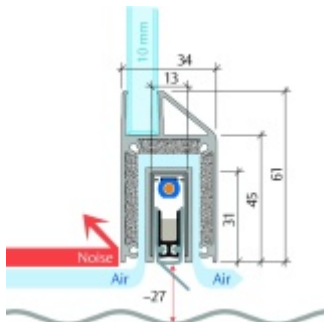

Automatická těsnící lišta Planet KG-MinE-S10 pro skleněné dveře a pasivní domy Elox EV1, 585 mm (lze zkrátit do 460 mm), Pravé

Planet SWISS

ID produktu: 32101

Automatické dveřní těsnění Planet KG-MinE-S10 | 27 dB pro zvukotěsné dveře ze skla s propustností vzduchu, pro rovné a nerovné podlahy, uvolnění na straně závěsu s automatickou kompenzací pro šikmé podlahy. Paralelní spouštění, výška těsnění až 27 mm, silikonové těsnění. Materiál elox nebo kartáčovaná nerez.

Přehled výhod

- Speciálně pro domy Minergie, pasivní a úsporné domy KfW, klima
- Zvuková izolace se současným prouděním vzduchu
- Uzavřené místnosti s větráním / WC / koupelna
- Cirkulace vzduchu / vyvážení vzduchu
- Spádová výška těsnění až 27 mm
- Hladina zvukové pohltivosti až 27 dB s optimálním utěsněním
- Pro jednokřídlé a dvoukřídlé celoskleněné dveře s tloušťkou skla 10 mm.
- Průtok vzduchu max. 200 m³/h. Naměřená hodnota 30 m³/h při tlakovém rozdílu 3,9 Pa (šířka dveří 1050 mm)
- KG-MinE-S10 pro upevnění a lepení pro rovné, zvlněné, hrbaté, propadlé, šikmé a nerovné podlahy.
- Vysoce kvalitní silikonový lem, nastavitelný boční výstupek pro snadné nastavení výšky těsnění
- Záruka 7 let