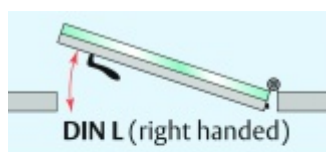

Automatická těsnící lišta Planet KG-MinE-S10 pro skleněné dveře a pasivní domy Elox EV1, 585 mm (lze zkrátit do 460 mm), Pravé

Planet SWISS

ID produktu: 32101

Automatické dveřní těsnění Planet KG-MinE-S10 | 27 dB pro zvukotěsné dveře ze skla s propustností vzduchu, pro rovné a nerovné podlahy, uvolnění na straně závěsu s automatickou kompenzací pro šikmé podlahy. Paralelní spouštění, výška těsnění až 27 mm, silikonové těsnění. Materiál elox nebo kartáčovaná nerez.

Přehled výhod

- Speciálně pro domy Minergie, pasivní a úsporné domy KfW, klima
- Zvuková izolace se současným prouděním vzduchu
- Uzavřené místnosti s větráním / WC / koupelna
- Cirkulace vzduchu / vyvážení vzduchu
- Spádová výška těsnění až 27 mm
- Hladina zvukové pohltivosti až 27 dB s optimálním utěsněním
- Pro jednokřídlé a dvoukřídlé celoskleněné dveře s tloušťkou skla 10 mm.
- Průtok vzduchu max. 200 m³/h. Naměřená hodnota 30 m³/h při tlakovém rozdílu 3,9 Pa (šířka dveří 1050 mm)
- KG-MinE-S10 pro upevnění a lepení pro rovné, zvlněné, hrbokaté, propadlé, šikmé a nerovné podlahy.
- Vysoce kvalitní silikonový lem, nastavitelný boční výstupek pro snadné nastavení výšky těsnění
- Záruka 7 let