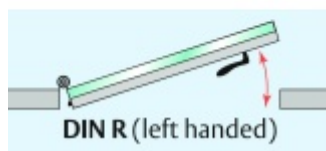

Automatická těsnící lišta Planet KG-MinE-S10 pro skleněné dveře a pasivní domy Elox EV1, 585 mm (lze zkrátit do 460 mm), Pravé

Planet SWISS

ID produktu: 32101

Automatické dveřní těsnění Planet KG-MinE-S10 | 27 dB pro zvukotěsné dveře ze skla s propustností vzduchu, pro rovné a nerovné podlahy, uvolnění na straně závěsu s automatickou kompenzací pro šikmé podlahy. Paralelní spouštění, výška těsnění až 27 mm, silikonové těsnění. Materiál elox nebo kartáčovaná nerez.

Přehled výhod

- Speciálně pro domy Minergie, pasivní a úsporné domy KfW, klima
- Zvuková izolace se současným prouděním vzduchu
- Uzavřené místnosti s větráním / WC / koupelna
- Cirkulace vzduchu / vyvážení vzduchu
- Spádová výška těsnění až 27 mm
- Hladina zvukové pohltivosti až 27 dB s optimálním utěsněním
- Pro jednokřídlé a dvoukřídlé celoskleněné dveře s tloušťkou skla 10 mm.
- Průtok vzduchu max. 200 m³/h. Naměřená hodnota 30 m³/h při tlakovém rozdílu 3,9 Pa (šířka dveří 1050 mm)
- KG-MinE-S10 pro upevnění a lepení pro rovné, zvlněné, hrbokaté, propadlé, šikmé a nerovné podlahy.
- Vysoce kvalitní silikonový lem, nastavitelný boční výstupek pro snadné nastavení výšky těsnění
- Záruka 7 let