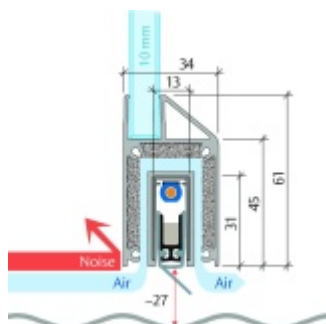

Automatická těsnící lišta Planet KG-MinE-S10 pro skleněné dveře a pasivní domy Elox EV1, 585 mm (lze zkrátit do 460 mm), Pravé

Planet SWISS

ID produktu: 32101

Automatické dveřní těsnění Planet KG-MinE-S10 | 27 dB pro zvukotěsné dveře ze skla s propustností vzduchu, pro rovné a nerovné podlahy, uvolnění na straně závěsu s automatickou kompenzací pro šikmé podlahy. Paralelní spouštění, výška těsnění až 27 mm, silikonové těsnění. Materiál elox nebo kartáčovaná nerez.

Přehled výhod

- Speciálně pro domy Minergie, pasivní a úsporné domy KfW, klima
- Zvuková izolace se současným prouděním vzduchu
- Uzavřené místnosti s větráním / WC / koupelna
- Cirkulace vzduchu / vyvážení vzduchu
- Spádová výška těsnění až 27 mm
- Hladina zvukové pohltivosti až 27 dB s optimálním utěsněním
- Pro jednokřídlé a dvoukřídlé celoskleněné dveře s tloušťkou skla 10 mm.
- Průtok vzduchu max. 200 m³/h. Naměřená hodnota 30 m³/h při tlakovém rozdílu 3,9 Pa (šířka dveří 1050 mm)
- KG-MinE-S10 pro upevnění a lepení pro rovné, zvlněné, hrbokaté, propadlé, šikmé a nerovné podlahy.
- Vysoce kvalitní silikonový lem, nastavitelný boční výstupek pro snadné nastavení výšky těsnění
- Záruka 7 let