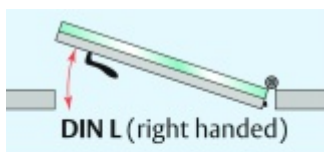

Automatická těsnící lišta Planet KG-MinE-S10 pro skleněné dveře a pasivní domy Elox EV1, 585 mm (lze zkrátit do 460 mm), Pravé

Planet SWISS

ID produktu: 32101

Automatické dveřní těsnění Planet KG-MinE-S10 | 27 dB pro zvukotěsné dveře ze skla s propustností vzduchu, pro rovné a nerovné podlahy, uvolnění na straně závěsu s automatickou kompenzací pro šikmé podlahy. Paralelní spouštění, výška těsnění až 27 mm, silikonové těsnění. Materiál elox nebo kartáčovaná nerez.

Přehled výhod

- Speciálně pro domy Minergie, pasivní a úsporné domy KfW, klima
- Zvuková izolace se současným prouděním vzduchu
- Uzavřené místnosti s větráním / WC / koupelna
- Cirkulace vzduchu / vyvážení vzduchu
- Spádová výška těsnění až 27 mm
- Hladina zvukové pohltivosti až 27 dB s optimálním utěsněním
- Pro jednokřídlé a dvoukřídlé celoskleněné dveře s tloušťkou skla 10 mm.
- Průtok vzduchu max. 200 m³/h. Naměřená hodnota 30 m³/h při tlakovém rozdílu 3,9 Pa (šířka dveří 1050 mm)
- KG-MinE-S10 pro upevnění a lepení pro rovné, zvlněné, hrbaté, propadlé, šikmé a nerovné podlahy.
- Vysoce kvalitní silikonový lem, nastavitelný boční výstupek pro snadné nastavení výšky těsnění
- Záruka 7 let