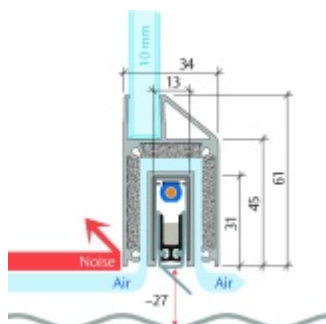

Automatická těsnící lišta Planet KG-MinE-S10 pro skleněné dveře a pasivní domy Elox EV1, Pravé, 460 mm (lze zkrátit do 335 mm)

Planet SWISS

ID produktu: 32102

Automatické dveřní těsnění Planet KG-MinE-S10 | 27 dB pro zvukotěsné dveře ze skla s propustností vzduchu, pro rovné a nerovné podlahy, uvolnění na straně závěsu s automatickou kompenzací pro šikmé podlahy. Paralelní spouštění, výška těsnění až 27 mm, silikonové těsnění. Materiál elox nebo kartáčovaná nerez.

Přehled výhod

- Speciálně pro domy Minergie, pasivní a úsporné domy KfW, klima
- Zvuková izolace se současným prouděním vzduchu
- Uzavřené místnosti s větráním / WC / koupelna
- Cirkulace vzduchu / vyvážení vzduchu
- Spádová výška těsnění až 27 mm
- Hladina zvukové pohltivosti až 27 dB s optimálním utěsněním
- Pro jednokřídlé a dvoukřídlé celoskleněné dveře s tloušťkou skla 10 mm.
- Průtok vzduchu max. 200 m³/h. Naměřená hodnota 30 m³/h při tlakovém rozdílu 3,9 Pa (šířka dveří 1050 mm)
- KG-MinE-S10 pro upevnění a lepení pro rovné, zvlněné, hrbaté, propadlé, šikmé a nerovné podlahy.
- Vysoce kvalitní silikonový lem, nastavitelný boční výstupek pro snadné nastavení výšky těsnění
- Záruka 7 let

Součástí balení jsou boční krytky, šroubky a protiplech