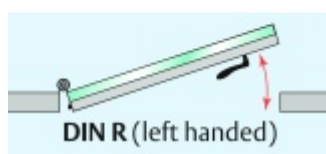

Automatická těsnící lišta Planet KG-MinE-S10 pro skleněné dveře a pasivní domy Elox EV1, Pravé, 460 mm (lze zkrátit do 335 mm)

Planet SWISS

ID produktu: 32102

Automatické dveřní těsnění Planet KG-MinE-S10 | 27 dB pro zvukotěsné dveře ze skla s propustností vzduchu, pro rovné a nerovné podlahy, uvolnění na straně závěsu s automatickou kompenzací pro šikmé podlahy. Paralelní spouštění, výška těsnění až 27 mm, silikonové těsnění. Materiál elox nebo kartáčovaná nerez.

Přehled výhod

- Speciálně pro domy Minergie, pasivní a úsporné domy KfW, klima
- Zvuková izolace se současným prouděním vzduchu
- Uzavřené místnosti s větráním / WC / koupelna
- Cirkulace vzduchu / vyvážení vzduchu
- Spádová výška těsnění až 27 mm
- Hladina zvukové pohltivosti až 27 dB s optimálním utěsněním
- Pro jednokřídlé a dvoukřídlé celoskleněné dveře s tloušťkou skla 10 mm.
- Průtok vzduchu max. 200 m³/h. Naměřená hodnota 30 m³/h při tlakovém rozdílu 3,9 Pa (šířka dveří 1050 mm)
- KG-MinE-S10 pro upevnění a lepení pro rovné, zvlněné, hrbaté, propadlé, šikmé a nerovné podlahy.
- Vysoce kvalitní silikonový lem, nastavitelný boční výstupek pro snadné nastavení výšky těsnění
- Záruka 7 let

Součástí balení jsou boční krytky, šroubky a protiplech