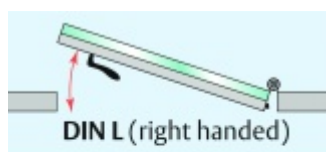

Automatická těsnící lišta Planet KG-MinE-S10 pro skleněné dveře a pasivní domy Elox EV1, Pravé, 460 mm (lze zkrátit do 335 mm)

Planet SWISS

ID produktu: 32102

Automatické dveřní těsnění Planet KG-MinE-S10 | 27 dB pro zvukotěsné dveře ze skla s propustností vzduchu, pro rovné a nerovné podlahy, uvolnění na straně závěsu s automatickou kompenzací pro šikmé podlahy. Paralelní spouštění, výška těsnění až 27 mm, silikonové těsnění. Materiál elox nebo kartáčovaná nerez.

Přehled výhod

- Speciálně pro domy Minergie, pasivní a úsporné domy KfW, klima
- Zvuková izolace se současným prouděním vzduchu
- Uzavřené místnosti s větráním / WC / koupelna
- Cirkulace vzduchu / vyvážení vzduchu
- Spádová výška těsnění až 27 mm
- Hladina zvukové pohltivosti až 27 dB s optimálním utěsněním
- Pro jednokřídlé a dvoukřídlé celoskleněné dveře s tloušťkou skla 10 mm.
- Průtok vzduchu max. 200 m³/h. Naměřená hodnota 30 m³/h při tlakovém rozdílu 3,9 Pa (šířka dveří 1050 mm)
- KG-MinE-S10 pro upevnění a lepení pro rovné, zvlněné, hrbaté, propadlé, šikmé a nerovné podlahy.
- Vysoce kvalitní silikonový lem, nastavitelný boční výstupek pro snadné nastavení výšky těsnění
- Záruka 7 let

Součástí balení jsou boční krytky, šroubky a protiplech