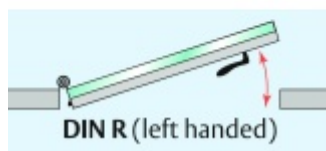

Automatická těsnící lišta Planet KG-MinE-S10 pro skleněné dveře a pasivní domy Nerez kartáčovaná, 1460 mm (lze zkrátit do 1335 mm), Levé

Planet SWISS

ID produktu: 32103

Automatické dveřní těsnění Planet KG-MinE-S10 | 27 dB pro zvukotěsné dveře ze skla s propustností vzduchu, pro rovné a nerovné podlahy, uvolnění na straně závěsu s automatickou kompenzací pro šikmé podlahy. Paralelní spouštění, výška těsnění až 27 mm, silikonové těsnění. Materiál elox nebo kartáčovaná nerez.

Přehled výhod

- Speciálně pro domy Minergie, pasivní a úsporné domy KfW, klima
- Zvuková izolace se současným prouděním vzduchu
- Uzavřené místnosti s větráním / WC / koupelna
- Cirkulace vzduchu / vyvážení vzduchu
- Spádová výška těsnění až 27 mm
- Hladina zvukové pohltivosti až 27 dB s optimálním utěsněním
- Pro jednokřídlé a dvoukřídlé celoskleněné dveře s tloušťkou skla 10 mm.
- Průtok vzduchu max. 200 m³/h. Naměřená hodnota 30 m³/h při tlakovém rozdílu 3,9 Pa (šířka dveří 1050 mm)
- KG-MinE-S10 pro upevnění a lepení pro rovné, zvlněné, hrbokaté, propadlé, šikmé a nerovné podlahy.
- Vysoce kvalitní silikonový lem, nastavitelný boční výstupek pro snadné nastavení výšky těsnění
- Záruka 7 let