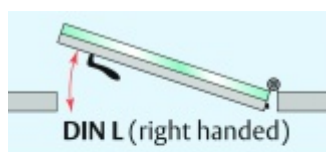

Automatická těsnící lišta Planet KG-MinE-S10 pro skleněné dveře a pasivní domy Nerez kartáčovaná, 1460 mm (lze zkrátit do 1335 mm), Levé

Planet SWISS

ID produktu: 32103

Automatické dveřní těsnění Planet KG-MinE-S10 | 27 dB pro zvukotěsné dveře ze skla s propustností vzduchu, pro rovné a nerovné podlahy, uvolnění na straně závěsu s automatickou kompenzací pro šikmé podlahy. Paralelní spouštění, výška těsnění až 27 mm, silikonové těsnění. Materiál elox nebo kartáčovaná nerez.

Přehled výhod

- Speciálně pro domy Minergie, pasivní a úsporné domy KfW, klima
- Zvuková izolace se současným prouděním vzduchu
- Uzavřené místnosti s větráním / WC / koupelna
- Cirkulace vzduchu / vyvážení vzduchu
- Spádová výška těsnění až 27 mm
- Hladina zvukové pohltivosti až 27 dB s optimálním utěsněním
- Pro jednokřídlé a dvoukřídlé celoskleněné dveře s tloušťkou skla 10 mm.
- Průtok vzduchu max. 200 m³/h. Naměřená hodnota 30 m³/h při tlakovém rozdílu 3,9 Pa (šířka dveří 1050 mm)
- KG-MinE-S10 pro upevnění a lepení pro rovné, zvlněné, hrbokaté, propadlé, šikmé a nerovné podlahy.
- Vysoce kvalitní silikonový lem, nastavitelný boční výstupek pro snadné nastavení výšky těsnění
- Záruka 7 let