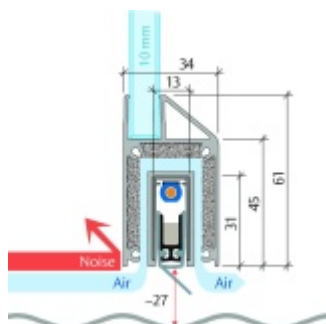

Automatická těsnící lišta Planet KG-MinE-S10 pro skleněné dveře a pasivní domy Nerez kartáčovaná, 1460 mm (lze zkrátit do 1335 mm), Levé

Planet SWISS

ID produktu: 32103

Automatické dveřní těsnění Planet KG-MinE-S10 | 27 dB pro zvukotěsné dveře ze skla s propustností vzduchu, pro rovné a nerovné podlahy, uvolnění na straně závěsu s automatickou kompenzací pro šikmé podlahy. Paralelní spouštění, výška těsnění až 27 mm, silikonové těsnění. Materiál elox nebo kartáčovaná nerez.

Přehled výhod

- Speciálně pro domy Minergie, pasivní a úsporné domy KfW, klima
- Zvuková izolace se současným prouděním vzduchu
- Uzavřené místnosti s větráním / WC / koupelna
- Cirkulace vzduchu / vyvážení vzduchu
- Spádová výška těsnění až 27 mm
- Hladina zvukové pohltivosti až 27 dB s optimálním utěsněním
- Pro jednokřídlé a dvoukřídlé celoskleněné dveře s tloušťkou skla 10 mm.
- Průtok vzduchu max. 200 m³/h. Naměřená hodnota 30 m³/h při tlakovém rozdílu 3,9 Pa (šířka dveří 1050 mm)
- KG-MinE-S10 pro upevnění a lepení pro rovné, zvlněné, hrbokaté, propadlé, šikmé a nerovné podlahy.
- Vysoce kvalitní silikonový lem, nastavitelný boční výstupek pro snadné nastavení výšky těsnění
- Záruka 7 let