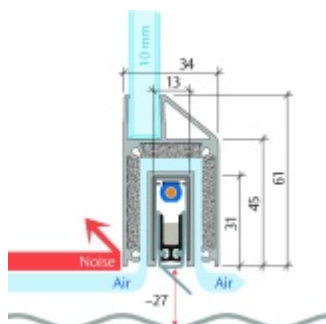

Automatická těsnící lišta Planet KG-MinE-S10 pro skleněné dveře a pasivní domy Nerez kartáčovaná, 1460 mm (lze zkrátit do 1335 mm), Levé

Planet SWISS

ID produktu: 32103

Automatické dveřní těsnění Planet KG-MinE-S10 | 27 dB pro zvukotěsné dveře ze skla s propustností vzduchu, pro rovné a nerovné podlahy, uvolnění na straně závěsu s automatickou kompenzací pro šikmé podlahy. Paralelní spouštění, výška těsnění až 27 mm, silikonové těsnění. Materiál elox nebo kartáčovaná nerez.

Přehled výhod

- Speciálně pro domy Minergie, pasivní a úsporné domy KfW, klima
- Zvuková izolace se současným prouděním vzduchu
- Uzavřené místnosti s větráním / WC / koupelna
- Cirkulace vzduchu / vyvážení vzduchu
- Spádová výška těsnění až 27 mm
- Hladina zvukové pohltivosti až 27 dB s optimálním utěsněním
- Pro jednokřídlé a dvoukřídlé celoskleněné dveře s tloušťkou skla 10 mm.
- Průtok vzduchu max. 200 m³/h. Naměřená hodnota 30 m³/h při tlakovém rozdílu 3,9 Pa (šířka dveří 1050 mm)
- KG-MinE-S10 pro upevnění a lepení pro rovné, zvlněné, hrbolaté, propadlé, šikmé a nerovné podlahy.
- Vysoce kvalitní silikonový lem, nastavitelný boční výstupek pro snadné nastavení výšky těsnění
- Záruka 7 let

Součástí balení jsou boční krytky, šroubky a protiplech