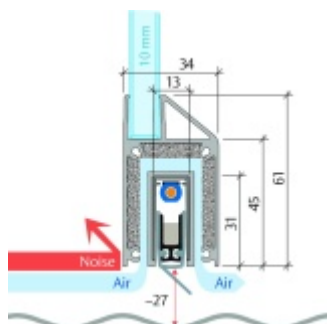

Automatická těsnící lišta Planet KG-MinE-S10 pro skleněné dveře a pasivní domy Nerez kartáčovaná, 1460 mm (lze zkrátit do 1335 mm), Levé

Planet SWISS ®

ID produktu: 32103

Automatické dveřní těsnění Planet KG-MinE-S10 | 27 dB pro zvukotěsné dveře ze skla s propustností vzduchu, pro rovné a nerovné podlahy, uvolnění na straně závěsu s automatickou kompenzací pro šikmé podlahy. Paralelní spouštění, výška těsnění až 27 mm, silikonové těsnění. Materiál elox nebo kartáčovaná nerez.

Přehled výhod

- Speciálně pro domy Minergie, pasivní a úsporné domy KfW, klima
- Zvuková izolace se současným prouděním vzduchu
- Uzavřené místnosti s větráním / WC / koupelna
- Cirkulace vzduchu / vyvážení vzduchu
- Spádová výška těsnění až 27 mm
- Hladina zvukové pohltivosti až 27 dB s optimálním utěsněním
- Pro jednokřídlé a dvoukřídlé celoskleněné dveře s tloušťkou skla 10 mm.
- Průtok vzduchu max. 200 m³/h. Naměřená hodnota 30 m³/h při tlakovém rozdílu 3,9 Pa (šířka dveří 1050 mm)
- KG-MinE-S10 pro upevnění a lepení pro rovné, zvlněné, hrbaté, propadlé, šikmé a nerovné podlahy.
- Vysoce kvalitní silikonový lem, nastavitelný boční výstupek pro snadné nastavení výšky těsnění
- Záruka 7 let

Součástí balení jsou boční krytky, šroubky a protiplech