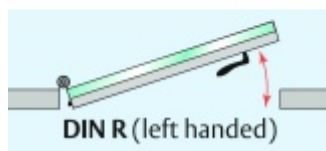

Automatická těsnící lišta Planet KG-MinE-S10 pro skleněné dveře a pasivní domy Nerez kartáčovaná, 1460 mm (lze zkrátit do 1335 mm), Levé

Planet SWISS

ID produktu: 32103

Automatické dveřní těsnění Planet KG-MinE-S10 | 27 dB pro zvukotěsné dveře ze skla s propustností vzduchu, pro rovné a nerovné podlahy, uvolnění na straně závěsu s automatickou kompenzací pro šikmé podlahy. Paralelní spouštění, výška těsnění až 27 mm, silikonové těsnění. Materiál elox nebo kartáčovaná nerez.

Přehled výhod

- Speciálně pro domy Minergie, pasivní a úsporné domy KfW, klima
- Zvuková izolace se současným prouděním vzduchu
- Uzavřené místnosti s větráním / WC / koupelna
- Cirkulace vzduchu / vyvážení vzduchu
- Spádová výška těsnění až 27 mm
- Hladina zvukové pohltivosti až 27 dB s optimálním utěsněním
- Pro jednokřídlé a dvoukřídlé celoskleněné dveře s tloušťkou skla 10 mm.
- Průtok vzduchu max. 200 m³/h. Naměřená hodnota 30 m³/h při tlakovém rozdílu 3,9 Pa (šířka dveří 1050 mm)
- KG-MinE-S10 pro upevnění a lepení pro rovné, zvlněné, hrbolaté, propadlé, šikmé a nerovné podlahy.
- Vysoce kvalitní silikonový lem, nastavitelný boční výstupek pro snadné nastavení výšky těsnění
- Záruka 7 let

Součástí balení jsou boční krytky, šroubky a protiplech