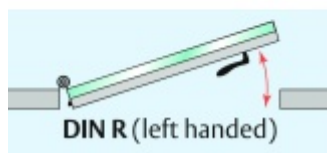

Automatická těsnící lišta Planet KG-MinE-S10 pro skleněné dveře a pasivní domy Nerez kartáčovaná, 1460 mm (lze zkrátit do 1335 mm), Levé

Planet SWISS ®

ID produktu: 32103

Automatické dveřní těsnění Planet KG-MinE-S10 | 27 dB pro zvukotěsné dveře ze skla s propustností vzduchu, pro rovné a nerovné podlahy, uvolnění na straně závěsu s automatickou kompenzací pro šikmé podlahy. Paralelní spouštění, výška těsnění až 27 mm, silikonové těsnění. Materiál elox nebo kartáčovaná nerez.

Přehled výhod

- Speciálně pro domy Minergie, pasivní a úsporné domy KfW, klima
- Zvuková izolace se současným prouděním vzduchu
- Uzavřené místnosti s větráním / WC / koupelna
- Cirkulace vzduchu / vyvážení vzduchu
- Spádová výška těsnění až 27 mm
- Hladina zvukové pohltivosti až 27 dB s optimálním utěsněním
- Pro jednokřídlé a dvoukřídlé celoskleněné dveře s tloušťkou skla 10 mm.
- Průtok vzduchu max. 200 m³/h. Naměřená hodnota 30 m³/h při tlakovém rozdílu 3,9 Pa (šířka dveří 1050 mm)
- KG-MinE-S10 pro upevnění a lepení pro rovné, zvlněné, hrbaté, propadlé, šikmé a nerovné podlahy.
- Vysoce kvalitní silikonový lem, nastavitelný boční výstupek pro snadné nastavení výšky těsnění
- Záruka 7 let

Součástí balení jsou boční krytky, šroubky a protiplech