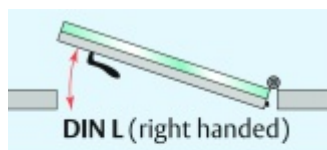

Automatická těsnící lišta Planet KG-MinE-S10 pro skleněné dveře a pasivní domy Nerez kartáčovaná, 1460 mm (lze zkrátit do 1335 mm), Levé

Planet SWISS ®

ID produktu: 32103

Automatické dveřní těsnění Planet KG-MinE-S10 | 27 dB pro zvukotěsné dveře ze skla s propustností vzduchu, pro rovné a nerovné podlahy, uvolnění na straně závěsu s automatickou kompenzací pro šikmé podlahy. Paralelní spouštění, výška těsnění až 27 mm, silikonové těsnění. Materiál elox nebo kartáčovaná nerez.

Přehled výhod

- Speciálně pro domy Minergie, pasivní a úsporné domy KfW, klima
- Zvuková izolace se současným prouděním vzduchu
- Uzavřené místnosti s větráním / WC / koupelna
- Cirkulace vzduchu / vyvážení vzduchu
- Spádová výška těsnění až 27 mm
- Hladina zvukové pohltivosti až 27 dB s optimálním utěsněním
- Pro jednokřídlé a dvoukřídlé celoskleněné dveře s tloušťkou skla 10 mm.
- Průtok vzduchu max. 200 m³/h. Naměřená hodnota 30 m³/h při tlakovém rozdílu 3,9 Pa (šířka dveří 1050 mm)
- KG-MinE-S10 pro upevnění a lepení pro rovné, zvlněné, hrbaté, propadlé, šikmé a nerovné podlahy.
- Vysoce kvalitní silikonový lem, nastavitelný boční výstupek pro snadné nastavení výšky těsnění
- Záruka 7 let

Součástí balení jsou boční krytky, šroubky a protiplech