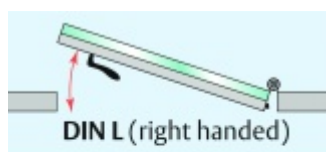

Automatická těsnící lišta Planet KG-MinE-S10 pro skleněné dveře a pasivní domy Nerez kartáčovaná, 1460 mm (lze zkrátit do 1335 mm), Levé

Planet SWISS

ID produktu: 32103

Automatické dveřní těsnění Planet KG-MinE-S10 | 27 dB pro zvukotěsné dveře ze skla s propustností vzduchu, pro rovné a nerovné podlahy, uvolnění na straně závěsu s automatickou kompenzací pro šikmé podlahy. Paralelní spouštění, výška těsnění až 27 mm, silikonové těsnění. Materiál elox nebo kartáčovaná nerez.

Přehled výhod

- Speciálně pro domy Minergie, pasivní a úsporné domy KfW, klima
- Zvuková izolace se současným prouděním vzduchu
- Uzavřené místnosti s větráním / WC / koupelna
- Cirkulace vzduchu / vyvážení vzduchu
- Spádová výška těsnění až 27 mm
- Hladina zvukové pohltivosti až 27 dB s optimálním utěsněním
- Pro jednokřídlé a dvoukřídlé celoskleněné dveře s tloušťkou skla 10 mm.
- Průtok vzduchu max. 200 m³/h. Naměřená hodnota 30 m³/h při tlakovém rozdílu 3,9 Pa (šířka dveří 1050 mm)
- KG-MinE-S10 pro upevnění a lepení pro rovné, zvlněné, hrbolaté, propadlé, šikmé a nerovné podlahy.
- Vysoce kvalitní silikonový lem, nastavitelný boční výstupek pro snadné nastavení výšky těsnění
- Záruka 7 let

Součástí balení jsou boční krytky, šroubky a protiplech