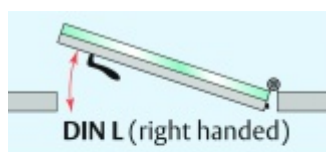

## Automatická těsnící lišta Planet KG-MinE-S10 pro skleněné dveře a pasivní domy Nerez kartáčovaná, 1335 mm ( lze zkrátit do 1210mm), Levé

**Planet** SWISS

ID produktu: 32104

Automatické dveřní těsnění Planet KG-MinE-S10 | 27 dB pro zvukotěsné dveře ze skla s propustností vzduchu, pro rovné a nerovné podlahy, uvolnění na straně závěsu s automatickou kompenzací pro šikmé podlahy. Paralelní spouštění, výška těsnění až 27 mm, silikonové těsnění. Materiál elox nebo kartáčovaná nerez.

Přehled výhod

- Speciálně pro domy Minergie, pasivní a úsporné domy KfW, klima
- Zvuková izolace se současným prouděním vzduchu
- Uzavřené místnosti s větráním / WC / koupelna
- Cirkulace vzduchu / vyvážení vzduchu
- Spádová výška těsnění až 27 mm
- Hladina zvukové pohltivosti až 27 dB s optimálním utěsněním
- Pro jednokřídlé a dvoukřídlé celoskleněné dveře s tloušťkou skla 10 mm.
- Průtok vzduchu max. 200 m<sup>3</sup>/h. Naměřená hodnota 30 m<sup>3</sup>/h při tlakovém rozdílu 3,9 Pa (šířka dveří 1050 mm)
- KG-MinE-S10 pro upevnění a lepení pro rovné, zvlněné, hrbaté, propadlé, šikmé a nerovné podlahy.
- Vysoce kvalitní silikonový lem, nastavitelný boční výstupek pro snadné nastavení výšky těsnění
- Záruka 7 let