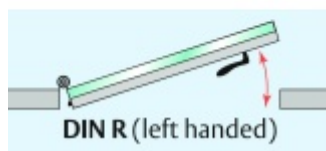

## Automatická těsnící lišta Planet KG-MinE-S10 pro skleněné dveře a pasivní domy Nerez kartáčovaná, 1335 mm ( lze zkrátit do 1210mm), Levé

**Planet** SWISS

ID produktu: 32104

Automatické dveřní těsnění Planet KG-MinE-S10 | 27 dB pro zvukotěsné dveře ze skla s propustností vzduchu, pro rovné a nerovné podlahy, uvolnění na straně závěsu s automatickou kompenzací pro šikmé podlahy. Paralelní spouštění, výška těsnění až 27 mm, silikonové těsnění. Materiál elox nebo kartáčovaná nerez.

Přehled výhod

- Speciálně pro domy Minergie, pasivní a úsporné domy KfW, klima
- Zvuková izolace se současným prouděním vzduchu
- Uzavřené místnosti s větráním / WC / koupelna
- Cirkulace vzduchu / vyvážení vzduchu
- Spádová výška těsnění až 27 mm
- Hladina zvukové pohltivosti až 27 dB s optimálním utěsněním
- Pro jednokřídlé a dvoukřídlé celoskleněné dveře s tloušťkou skla 10 mm.
- Průtok vzduchu max. 200 m<sup>3</sup>/h. Naměřená hodnota 30 m<sup>3</sup>/h při tlakovém rozdílu 3,9 Pa (šířka dveří 1050 mm)
- KG-MinE-S10 pro upevnění a lepení pro rovné, zvlněné, hrbaté, propadlé, šikmé a nerovné podlahy.
- Vysoce kvalitní silikonový lem, nastavitelný boční výstupek pro snadné nastavení výšky těsnění
- Záruka 7 let