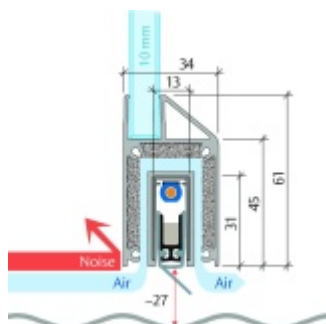

## Automatická těsnící lišta Planet KG-MinE-S10 pro skleněné dveře a pasivní domy Nerez kartáčovaná, 1335 mm ( lze zkrátit do 1210mm), Levé

**Planet** SWISS

ID produktu: 32104

Automatické dveřní těsnění Planet KG-MinE-S10 | 27 dB pro zvukotěsné dveře ze skla s propustností vzduchu, pro rovné a nerovné podlahy, uvolnění na straně závěsu s automatickou kompenzací pro šikmé podlahy. Paralelní spouštění, výška těsnění až 27 mm, silikonové těsnění. Materiál elox nebo kartáčovaná nerez.

Přehled výhod

- Speciálně pro domy Minergie, pasivní a úsporné domy KfW, klima
- Zvuková izolace se současným prouděním vzduchu
- Uzavřené místnosti s větráním / WC / koupelna
- Cirkulace vzduchu / vyvážení vzduchu
- Spádová výška těsnění až 27 mm
- Hladina zvukové pohltivosti až 27 dB s optimálním utěsněním
- Pro jednokřídlé a dvoukřídlé celoskleněné dveře s tloušťkou skla 10 mm.
- Průtok vzduchu max. 200 m<sup>3</sup>/h. Naměřená hodnota 30 m<sup>3</sup>/h při tlakovém rozdílu 3,9 Pa (šířka dveří 1050 mm)
- KG-MinE-S10 pro upevnění a lepení pro rovné, zvlněné, hrbaté, propadlé, šikmé a nerovné podlahy.
- Vysoce kvalitní silikonový lem, nastavitelný boční výstupek pro snadné nastavení výšky těsnění
- Záruka 7 let