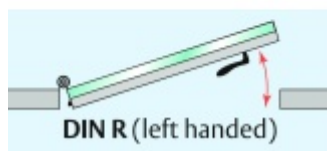

Automatická těsnící lišta Planet KG-MinE-S10 pro skleněné dveře a pasivní domy Nerez kartáčovaná, 1335 mm (lze zkrátit do 1210mm), Levé

Planet SWISS

ID produktu: 32104

Automatické dveřní těsnění Planet KG-MinE-S10 | 27 dB pro zvukotěsné dveře ze skla s propustností vzduchu, pro rovné a nerovné podlahy, uvolnění na straně závěsu s automatickou kompenzací pro šikmé podlahy. Paralelní spouštění, výška těsnění až 27 mm, silikonové těsnění. Materiál elox nebo kartáčovaná nerez.

Přehled výhod

- Speciálně pro domy Minergie, pasivní a úsporné domy KfW, klima
- Zvuková izolace se současným prouděním vzduchu
- Uzavřené místnosti s větráním / WC / koupelna
- Cirkulace vzduchu / vyvážení vzduchu
- Spádová výška těsnění až 27 mm
- Hladina zvukové pohltivosti až 27 dB s optimálním utěsněním
- Pro jednokřídlé a dvoukřídlé celoskleněné dveře s tloušťkou skla 10 mm.
- Průtok vzduchu max. 200 m³/h. Naměřená hodnota 30 m³/h při tlakovém rozdílu 3,9 Pa (šířka dveří 1050 mm)
- KG-MinE-S10 pro upevnění a lepení pro rovné, zvlněné, hrbaté, propadlé, šikmé a nerovné podlahy.
- Vysoce kvalitní silikonový lem, nastavitelný boční výstupek pro snadné nastavení výšky těsnění
- Záruka 7 let