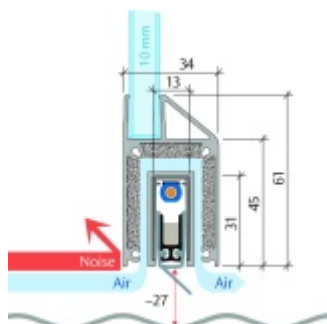

Automatická těsnící lišta Planet KG-MinE-S10 pro skleněné dveře a pasivní domy Nerez kartáčovaná, 1335 mm (lze zkrátit do 1210mm), Levé

Planet SWISS

ID produktu: 32104

Automatické dveřní těsnění Planet KG-MinE-S10 | 27 dB pro zvukotěsné dveře ze skla s propustností vzduchu, pro rovné a nerovné podlahy, uvolnění na straně závěsu s automatickou kompenzací pro šikmé podlahy. Paralelní spouštění, výška těsnění až 27 mm, silikonové těsnění. Materiál elox nebo kartáčovaná nerez.

Přehled výhod

- Speciálně pro domy Minergie, pasivní a úsporné domy KfW, klima
- Zvuková izolace se současným prouděním vzduchu
- Uzavřené místnosti s větráním / WC / koupelna
- Cirkulace vzduchu / vyvážení vzduchu
- Spádová výška těsnění až 27 mm
- Hladina zvukové pohltivosti až 27 dB s optimálním utěsněním
- Pro jednokřídlé a dvoukřídlé celoskleněné dveře s tloušťkou skla 10 mm.
- Průtok vzduchu max. 200 m³/h. Naměřená hodnota 30 m³/h při tlakovém rozdílu 3,9 Pa (šířka dveří 1050 mm)
- KG-MinE-S10 pro upevnění a lepení pro rovné, zvlněné, hrbaté, propadlé, šikmé a nerovné podlahy.
- Vysoce kvalitní silikonový lem, nastavitelný boční výstupek pro snadné nastavení výšky těsnění
- Záruka 7 let