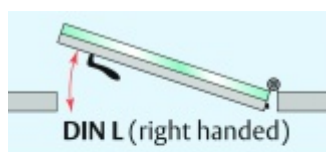

## Automatická těsnící lišta Planet KG-MinE-S10 pro skleněné dveře a pasivní domy Nerez kartáčovaná, 1210 mm ( lze zkrátit do 1085 mm), Levé

**Planet** SWISS <sup>®</sup>

ID produktu: 32105

Automatické dveřní těsnění Planet KG-MinE-S10 | 27 dB pro zvukotěsné dveře ze skla s propustností vzduchu, pro rovné a nerovné podlahy, uvolnění na straně závěsu s automatickou kompenzací pro šikmé podlahy. Paralelní spouštění, výška těsnění až 27 mm, silikonové těsnění. Materiál elox nebo kartáčovaná nerez.

Přehled výhod

- Speciálně pro domy Minergie, pasivní a úsporné domy KfW, klima
- Zvuková izolace se současným prouděním vzduchu
- Uzavřené místnosti s větráním / WC / koupelna
- Cirkulace vzduchu / vyvážení vzduchu
- Spádová výška těsnění až 27 mm
- Hladina zvukové pohltivosti až 27 dB s optimálním utěsněním
- Pro jednokřídlé a dvoukřídlé celoskleněné dveře s tloušťkou skla 10 mm.
- Průtok vzduchu max. 200 m<sup>3</sup>/h. Naměřená hodnota 30 m<sup>3</sup>/h při tlakovém rozdílu 3,9 Pa (šířka dveří 1050 mm)
- KG-MinE-S10 pro upevnění a lepení pro rovné, zvlněné, hrbokaté, propadlé, šikmé a nerovné podlahy.
- Vysoce kvalitní silikonový lem, nastavitelný boční výstupek pro snadné nastavení výšky těsnění
- Záruka 7 let