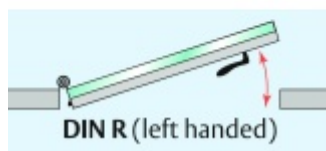

## Automatická těsnící lišta Planet KG-MinE-S10 pro skleněné dveře a pasivní domy Nerez kartáčovaná, 1210 mm ( lze zkrátit do 1085 mm), Levé

**Planet** SWISS <sup>®</sup>

ID produktu: 32105

Automatické dveřní těsnění Planet KG-MinE-S10 | 27 dB pro zvukotěsné dveře ze skla s propustností vzduchu, pro rovné a nerovné podlahy, uvolnění na straně závěsu s automatickou kompenzací pro šikmé podlahy. Paralelní spouštění, výška těsnění až 27 mm, silikonové těsnění. Materiál elox nebo kartáčovaná nerez.

Přehled výhod

- Speciálně pro domy Minergie, pasivní a úsporné domy KfW, klima
- Zvuková izolace se současným prouděním vzduchu
- Uzavřené místnosti s větráním / WC / koupelna
- Cirkulace vzduchu / vyvážení vzduchu
- Spádová výška těsnění až 27 mm
- Hladina zvukové pohltivosti až 27 dB s optimálním utěsněním
- Pro jednokřídlé a dvoukřídlé celoskleněné dveře s tloušťkou skla 10 mm.
- Průtok vzduchu max. 200 m<sup>3</sup>/h. Naměřená hodnota 30 m<sup>3</sup>/h při tlakovém rozdílu 3,9 Pa (šířka dveří 1050 mm)
- KG-MinE-S10 pro upevnění a lepení pro rovné, zvlněné, hrbokaté, propadlé, šikmé a nerovné podlahy.
- Vysoce kvalitní silikonový lem, nastavitelný boční výstupek pro snadné nastavení výšky těsnění
- Záruka 7 let