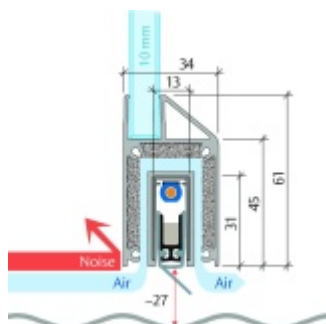

## Automatická těsnící lišta Planet KG-MinE-S10 pro skleněné dveře a pasivní domy Nerez kartáčovaná, 1210 mm ( lze zkrátit do 1085 mm), Levé

**Planet** SWISS <sup>®</sup>

ID produktu: 32105

Automatické dveřní těsnění Planet KG-MinE-S10 | 27 dB pro zvukotěsné dveře ze skla s propustností vzduchu, pro rovné a nerovné podlahy, uvolnění na straně závěsu s automatickou kompenzací pro šikmé podlahy. Paralelní spouštění, výška těsnění až 27 mm, silikonové těsnění. Materiál elox nebo kartáčovaná nerez.

Přehled výhod

- Speciálně pro domy Minergie, pasivní a úsporné domy KfW, klima
- Zvuková izolace se současným prouděním vzduchu
- Uzavřené místnosti s větráním / WC / koupelna
- Cirkulace vzduchu / vyvážení vzduchu
- Spádová výška těsnění až 27 mm
- Hladina zvukové pohltivosti až 27 dB s optimálním utěsněním
- Pro jednokřídlé a dvoukřídlé celoskleněné dveře s tloušťkou skla 10 mm.
- Průtok vzduchu max. 200 m<sup>3</sup>/h. Naměřená hodnota 30 m<sup>3</sup>/h při tlakovém rozdílu 3,9 Pa (šířka dveří 1050 mm)
- KG-MinE-S10 pro upevnění a lepení pro rovné, zvlněné, hrbokaté, propadlé, šikmé a nerovné podlahy.
- Vysoce kvalitní silikonový lem, nastavitelný boční výstupek pro snadné nastavení výšky těsnění
- Záruka 7 let