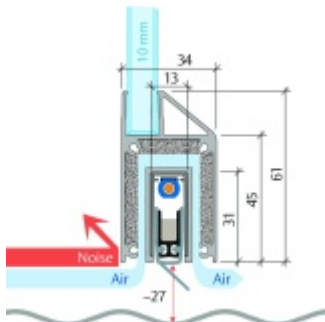

Automatická těsnící lišta Planet KG-MinE-S10 pro skleněné dveře a pasivní domy Nerez kartáčovaná, 1210 mm (lze zkrátit do 1085 mm), Levé

Planet SWISS

ID produktu: 32105

Automatické dveřní těsnění Planet KG-MinE-S10 | 27 dB pro zvukotěsné dveře ze skla s propustností vzduchu, pro rovné a nerovné podlahy, uvolnění na straně závěsu s automatickou kompenzací pro šikmé podlahy. Paralelní spouštění, výška těsnění až 27 mm, silikonové těsnění. Materiál elox nebo kartáčovaná nerez.

Přehled výhod

- Speciálně pro domy Minergie, pasivní a úsporné domy KfW, klima
- Zvuková izolace se současným prouděním vzduchu
- Uzavřené místnosti s větráním / WC / koupelna
- Cirkulace vzduchu / vyvážení vzduchu
- Spádová výška těsnění až 27 mm
- Hladina zvukové pohltivosti až 27 dB s optimálním utěsněním
- Pro jednokřídlé a dvoukřídlé celoskleněné dveře s tloušťkou skla 10 mm.
- Průtok vzduchu max. 200 m³/h. Naměřená hodnota 30 m³/h při tlakovém rozdílu 3,9 Pa (šířka dveří 1050 mm)
- KG-MinE-S10 pro upevnění a lepení pro rovné, zvlněné, hrbaté, šikmé a nerovné podlahy.
- Vysoce kvalitní silikonový lem, nastavitelný boční výstupek pro snadné nastavení výšky těsnění
- Záruka 7 let