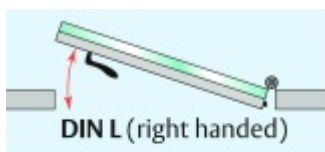

Automatická těsnící lišta Planet KG-MinE-S10 pro skleněné dveře a pasivní domy Nerez kartáčovaná, 1210 mm (lze zkrátit do 1085 mm), Levé

Planet SWISS

ID produktu: 32105

Automatické dveřní těsnění Planet KG-MinE-S10 | 27 dB pro zvukotěsné dveře ze skla s propustností vzduchu, pro rovné a nerovné podlahy, uvolnění na straně závěsu s automatickou kompenzací pro šikmé podlahy. Paralelní spouštění, výška těsnění až 27 mm, silikonové těsnění. Materiál elox nebo kartáčovaná nerez.

Přehled výhod

- Speciálně pro domy Minergie, pasivní a úsporné domy KfW, klima
- Zvuková izolace se současným prouděním vzduchu
- Uzavřené místnosti s větráním / WC / koupelna
- Cirkulace vzduchu / vyvážení vzduchu
- Spádová výška těsnění až 27 mm
- Hladina zvukové pohltivosti až 27 dB s optimálním utěsněním
- Pro jednokřídlé a dvoukřídlé celoskleněné dveře s tloušťkou skla 10 mm.
- Průtok vzduchu max. 200 m³/h. Naměřená hodnota 30 m³/h při tlakovém rozdílu 3,9 Pa (šířka dveří 1050 mm)
- KG-MinE-S10 pro upevnění a lepení pro rovné, zvlněné, hrbaté, šikmé a nerovné podlahy.
- Vysoce kvalitní silikonový lem, nastavitelný boční výstupek pro snadné nastavení výšky těsnění
- Záruka 7 let