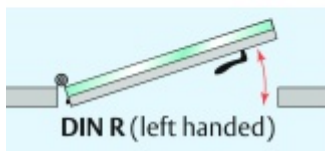

Automatická těsnící lišta Planet KG-MinE-S10 pro skleněné dveře a pasivní domy Nerez kartáčovaná, 1210 mm (lze zkrátit do 1085 mm), Levé

Planet SWISS

ID produktu: 32105

Automatické dveřní těsnění Planet KG-MinE-S10 | 27 dB pro zvukotěsné dveře ze skla s propustností vzduchu, pro rovné a nerovné podlahy, uvolnění na straně závěsu s automatickou kompenzací pro šikmé podlahy. Paralelní spouštění, výška těsnění až 27 mm, silikonové těsnění. Materiál elox nebo kartáčovaná nerez.

Přehled výhod

- Speciálně pro domy Minergie, pasivní a úsporné domy KfW, klima
- Zvuková izolace se současným prouděním vzduchu
- Uzavřené místnosti s větráním / WC / koupelna
- Cirkulace vzduchu / vyvážení vzduchu
- Spádová výška těsnění až 27 mm
- Hladina zvukové pohltivosti až 27 dB s optimálním utěsněním
- Pro jednokřídlé a dvoukřídlé celoskleněné dveře s tloušťkou skla 10 mm.
- Průtok vzduchu max. 200 m³/h. Naměřená hodnota 30 m³/h při tlakovém rozdílu 3,9 Pa (šířka dveří 1050 mm)
- KG-MinE-S10 pro upevnění a lepení pro rovné, zvlněné, hrbaté, šikmé a nerovné podlahy.
- Vysoce kvalitní silikonový lem, nastavitelný boční výstupek pro snadné nastavení výšky těsnění
- Záruka 7 let