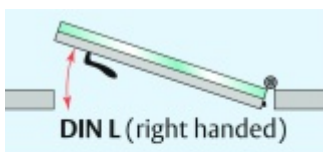

Automatická těsnící lišta Planet KG-MinE-S10 pro skleněné dveře a pasivní domy Nerez kartáčovaná, 1085 mm (lze zkrátit do 960 mm), Levé

Planet SWISS

ID produktu: 32106

Automatické dveřní těsnění Planet KG-MinE-S10 | 27 dB pro zvukotěsné dveře ze skla s propustností vzduchu, pro rovné a nerovné podlahy, uvolnění na straně závěsu s automatickou kompenzací pro šikmé podlahy. Paralelní spouštění, výška těsnění až 27 mm, silikonové těsnění. Materiál elox nebo kartáčovaná nerez.

Přehled výhod

- Speciálně pro domy Minergie, pasivní a úsporné domy KfW, klima
- Zvuková izolace se současným prouděním vzduchu
- Uzavřené místnosti s větráním / WC / koupelna
- Cirkulace vzduchu / vyvážení vzduchu
- Spádová výška těsnění až 27 mm
- Hladina zvukové pohltivosti až 27 dB s optimálním utěsněním
- Pro jednokřídlé a dvoukřídlé celoskleněné dveře s tloušťkou skla 10 mm.
- Průtok vzduchu max. 200 m³/h. Naměřená hodnota 30 m³/h při tlakovém rozdílu 3,9 Pa (šířka dveří 1050 mm)
- KG-MinE-S10 pro upevnění a lepení pro rovné, zvlněné, hrbaté, propadlé, šikmé a nerovné podlahy.
- Vysoce kvalitní silikonový lem, nastavitelný boční výstupek pro snadné nastavení výšky těsnění
- Záruka 7 let

Součástí balení jsou boční krytky, šroubky a protiplech