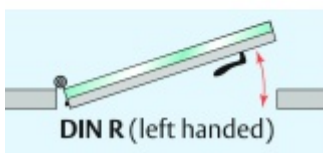

Automatická těsnící lišta Planet KG-MinE-S10 pro skleněné dveře a pasivní domy Nerez kartáčovaná, 1085 mm (lze zkrátit do 960 mm), Levé

Planet SWISS

ID produktu: 32106

Automatické dveřní těsnění Planet KG-MinE-S10 | 27 dB pro zvukotěsné dveře ze skla s propustností vzduchu, pro rovné a nerovné podlahy, uvolnění na straně závěsu s automatickou kompenzací pro šikmé podlahy. Paralelní spouštění, výška těsnění až 27 mm, silikonové těsnění. Materiál elox nebo kartáčovaná nerez.

Přehled výhod

- Speciálně pro domy Minergie, pasivní a úsporné domy KfW, klima
- Zvuková izolace se současným prouděním vzduchu
- Uzavřené místnosti s větráním / WC / koupelna
- Cirkulace vzduchu / vyvážení vzduchu
- Spádová výška těsnění až 27 mm
- Hladina zvukové pohltivosti až 27 dB s optimálním utěsněním
- Pro jednokřídlé a dvoukřídlé celoskleněné dveře s tloušťkou skla 10 mm.
- Průtok vzduchu max. 200 m³/h. Naměřená hodnota 30 m³/h při tlakovém rozdílu 3,9 Pa (šířka dveří 1050 mm)
- KG-MinE-S10 pro upevnění a lepení pro rovné, zvlněné, hrbaté, propadlé, šikmé a nerovné podlahy.
- Vysoce kvalitní silikonový lem, nastavitelný boční výstupek pro snadné nastavení výšky těsnění
- Záruka 7 let

Součástí balení jsou boční krytky, šroubky a protiplech