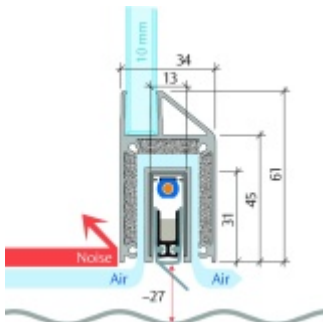

Automatická těsnící lišta Planet KG-MinE-S10 pro skleněné dveře a pasivní domy Nerez kartáčovaná, 1085 mm (lze zkrátit do 960 mm), Levé

Planet SWISS

ID produktu: 32106

Automatické dveřní těsnění Planet KG-MinE-S10 | 27 dB pro zvukotěsné dveře ze skla s propustností vzduchu, pro rovné a nerovné podlahy, uvolnění na straně závěsu s automatickou kompenzací pro šikmé podlahy. Paralelní spouštění, výška těsnění až 27 mm, silikonové těsnění. Materiál elox nebo kartáčovaná nerez.

Přehled výhod

- Speciálně pro domy Minergie, pasivní a úsporné domy KfW, klima
- Zvuková izolace se současným prouděním vzduchu
- Uzavřené místnosti s větráním / WC / koupelna
- Cirkulace vzduchu / vyvážení vzduchu
- Spádová výška těsnění až 27 mm
- Hladina zvukové pohltivosti až 27 dB s optimálním utěsněním
- Pro jednokřídlé a dvoukřídlé celoskleněné dveře s tloušťkou skla 10 mm.
- Průtok vzduchu max. 200 m³/h. Naměřená hodnota 30 m³/h při tlakovém rozdílu 3,9 Pa (šířka dveří 1050 mm)
- KG-MinE-S10 pro upevnění a lepení pro rovné, zvlněné, hrbaté, propadlé, šikmé a nerovné podlahy.
- Vysoce kvalitní silikonový lem, nastavitelný boční výstupek pro snadné nastavení výšky těsnění
- Záruka 7 let

Součástí balení jsou boční krytky, šroubky a protiplech