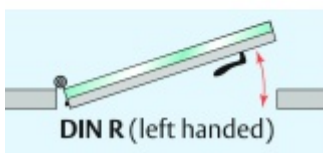

Automatická těsnící lišta Planet KG-MinE-S10 pro skleněné dveře a pasivní domy Nerez kartáčovaná, 960 mm (lze zkrátit do 835 mm), Levé

Planet SWISS

ID produktu: 32107

Automatické dveřní těsnění Planet KG-MinE-S10 | 27 dB pro zvukotěsné dveře ze skla s propustností vzduchu, pro rovné a nerovné podlahy, uvolnění na straně závěsu s automatickou kompenzací pro šikmé podlahy. Paralelní spouštění, výška těsnění až 27 mm, silikonové těsnění. Materiál elox nebo kartáčovaná nerez.

Přehled výhod

- Speciálně pro domy Minergie, pasivní a úsporné domy KfW, klima
- Zvuková izolace se současným prouděním vzduchu
- Uzavřené místnosti s větráním / WC / koupelna
- Cirkulace vzduchu / vyvážení vzduchu
- Spádová výška těsnění až 27 mm
- Hladina zvukové pohltivosti až 27 dB s optimálním utěsněním
- Pro jednokřídlé a dvoukřídlé celoskleněné dveře s tloušťkou skla 10 mm.
- Průtok vzduchu max. 200 m³/h. Naměřená hodnota 30 m³/h při tlakovém rozdílu 3,9 Pa (šířka dveří 1050 mm)
- KG-MinE-S10 pro upevnění a lepení pro rovné, zvlněné, hrbokaté, propadlé, šikmé a nerovné podlahy.
- Vysoce kvalitní silikonový lem, nastavitelný boční výstupek pro snadné nastavení výšky těsnění
- Záruka 7 let

Součástí balení jsou boční krytky, šroubky a protiplech