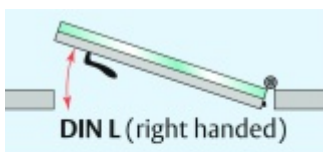

Automatická těsnící lišta Planet KG-MinE-S10 pro skleněné dveře a pasivní domy Nerez kartáčovaná, 960 mm (lze zkrátit do 835 mm), Levé

Planet SWISS

ID produktu: 32107

Automatické dveřní těsnění Planet KG-MinE-S10 | 27 dB pro zvukotěsné dveře ze skla s propustností vzduchu, pro rovné a nerovné podlahy, uvolnění na straně závěsu s automatickou kompenzací pro šikmé podlahy. Paralelní spouštění, výška těsnění až 27 mm, silikonové těsnění. Materiál elox nebo kartáčovaná nerez.

Přehled výhod

- Speciálně pro domy Minergie, pasivní a úsporné domy KfW, klima
- Zvuková izolace se současným prouděním vzduchu
- Uzavřené místnosti s větráním / WC / koupelna
- Cirkulace vzduchu / vyvážení vzduchu
- Spádová výška těsnění až 27 mm
- Hladina zvukové pohltivosti až 27 dB s optimálním utěsněním
- Pro jednokřídlé a dvoukřídlé celoskleněné dveře s tloušťkou skla 10 mm.
- Průtok vzduchu max. 200 m³/h. Naměřená hodnota 30 m³/h při tlakovém rozdílu 3,9 Pa (šířka dveří 1050 mm)
- KG-MinE-S10 pro upevnění a lepení pro rovné, zvlněné, hrbokaté, propadlé, šikmé a nerovné podlahy.
- Vysoce kvalitní silikonový lem, nastavitelný boční výstupek pro snadné nastavení výšky těsnění
- Záruka 7 let

Součástí balení jsou boční krytky, šroubky a protiplech