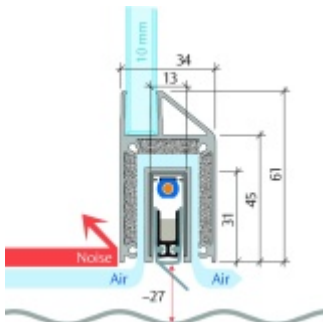

Automatická těsnící lišta Planet KG-MinE-S10 pro skleněné dveře a pasivní domy Nerez kartáčovaná, 960 mm (lze zkrátit do 835 mm), Levé

Planet SWISS

ID produktu: 32107

Automatické dveřní těsnění Planet KG-MinE-S10 | 27 dB pro zvukotěsné dveře ze skla s propustností vzduchu, pro rovné a nerovné podlahy, uvolnění na straně závěsu s automatickou kompenzací pro šikmé podlahy. Paralelní spouštění, výška těsnění až 27 mm, silikonové těsnění. Materiál elox nebo kartáčovaná nerez.

Přehled výhod

- Speciálně pro domy Minergie, pasivní a úsporné domy KfW, klima
- Zvuková izolace se současným prouděním vzduchu
- Uzavřené místnosti s větráním / WC / koupelna
- Cirkulace vzduchu / vyvážení vzduchu
- Spádová výška těsnění až 27 mm
- Hladina zvukové pohltivosti až 27 dB s optimálním utěsněním
- Pro jednokřídlé a dvoukřídlé celoskleněné dveře s tloušťkou skla 10 mm.
- Průtok vzduchu max. 200 m³/h. Naměřená hodnota 30 m³/h při tlakovém rozdílu 3,9 Pa (šířka dveří 1050 mm)
- KG-MinE-S10 pro upevnění a lepení pro rovné, zvlněné, hrbokaté, propadlé, šikmé a nerovné podlahy.
- Vysoce kvalitní silikonový lem, nastavitelný boční výstupek pro snadné nastavení výšky těsnění
- Záruka 7 let

Součástí balení jsou boční krytky, šroubky a protiplech