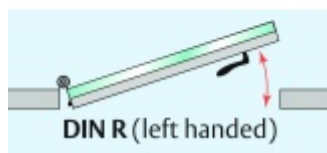

Automatická těsnící lišta Planet KG-MinE-S10 pro skleněné dveře a pasivní domy Nerez kartáčovaná, 960 mm (lze zkrátit do 835 mm), Levé

Planet SWISS

ID produktu: 32107

Automatické dveřní těsnění Planet KG-MinE-S10 | 27 dB pro zvukotěsné dveře ze skla s propustností vzduchu, pro rovné a nerovné podlahy, uvolnění na straně závěsu s automatickou kompenzací pro šikmé podlahy. Paralelní spouštění, výška těsnění až 27 mm, silikonové těsnění. Materiál elox nebo kartáčovaná nerez.

Přehled výhod

- Speciálně pro domy Minergie, pasivní a úsporné domy KfW, klima
- Zvuková izolace se současným prouděním vzduchu
- Uzavřené místnosti s větráním / WC / koupelna
- Cirkulace vzduchu / vyvážení vzduchu
- Spádová výška těsnění až 27 mm
- Hladina zvukové pohltivosti až 27 dB s optimálním utěsněním
- Pro jednokřídlé a dvoukřídlé celoskleněné dveře s tloušťkou skla 10 mm.
- Průtok vzduchu max. 200 m³/h. Naměřená hodnota 30 m³/h při tlakovém rozdílu 3,9 Pa (šířka dveří 1050 mm)
- KG-MinE-S10 pro upevnění a lepení pro rovné, zvlněné, hrbaté, propadlé, šikmé a nerovné podlahy.
- Vysoce kvalitní silikonový lem, nastavitelný boční výstupek pro snadné nastavení výšky těsnění
- Záruka 7 let