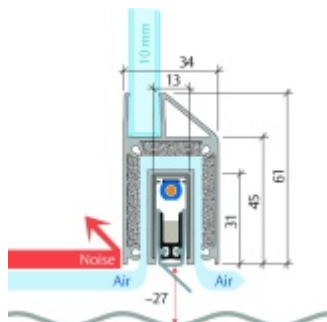

Automatická těsnící lišta Planet KG-MinE-S10 pro skleněné dveře a pasivní domy Nerez kartáčovaná, 960 mm (lze zkrátit do 835 mm), Levé

Planet SWISS

ID produktu: 32107

Automatické dveřní těsnění Planet KG-MinE-S10 | 27 dB pro zvukotěsné dveře ze skla s propustností vzduchu, pro rovné a nerovné podlahy, uvolnění na straně závěsu s automatickou kompenzací pro šikmé podlahy. Paralelní spouštění, výška těsnění až 27 mm, silikonové těsnění. Materiál elox nebo kartáčovaná nerez.

Přehled výhod

- Speciálně pro domy Minergie, pasivní a úsporné domy KfW, klima
- Zvuková izolace se současným prouděním vzduchu
- Uzavřené místnosti s větráním / WC / koupelna
- Cirkulace vzduchu / vyvážení vzduchu
- Spádová výška těsnění až 27 mm
- Hladina zvukové pohltivosti až 27 dB s optimálním utěsněním
- Pro jednokřídlé a dvoukřídlé celoskleněné dveře s tloušťkou skla 10 mm.
- Průtok vzduchu max. 200 m³/h. Naměřená hodnota 30 m³/h při tlakovém rozdílu 3,9 Pa (šířka dveří 1050 mm)
- KG-MinE-S10 pro upevnění a lepení pro rovné, zvlněné, hrbaté, propadlé, šikmé a nerovné podlahy.
- Vysoce kvalitní silikonový lem, nastavitelný boční výstupek pro snadné nastavení výšky těsnění
- Záruka 7 let