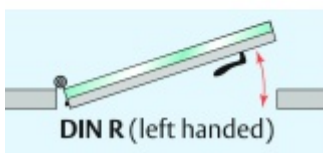

Automatická těsnící lišta Planet KG-MinE-S10 pro skleněné dveře a pasivní domy Nerez kartáčovaná, 835 mm (lze zkrátit do 710 mm), Levé

Planet SWISS

ID produktu: 32108

Automatické dveřní těsnění Planet KG-MinE-S10 | 27 dB pro zvukotěsné dveře ze skla s propustností vzduchu, pro rovné a nerovné podlahy, uvolnění na straně závěsu s automatickou kompenzací pro šikmé podlahy. Paralelní spouštění, výška těsnění až 27 mm, silikonové těsnění. Materiál elox nebo kartáčovaná nerez.

Přehled výhod

- Speciálně pro domy Minergie, pasivní a úsporné domy KfW, klima
- Zvuková izolace se současným prouděním vzduchu
- Uzavřené místnosti s větráním / WC / koupelna
- Cirkulace vzduchu / vyvážení vzduchu
- Spádová výška těsnění až 27 mm
- Hladina zvukové pohltivosti až 27 dB s optimálním utěsněním
- Pro jednokřídlé a dvoukřídlé celoskleněné dveře s tloušťkou skla 10 mm.
- Průtok vzduchu max. 200 m³/h. Naměřená hodnota 30 m³/h při tlakovém rozdílu 3,9 Pa (šířka dveří 1050 mm)
- KG-MinE-S10 pro upevnění a lepení pro rovné, zvlněné, hrbaté, propadlé, šikmé a nerovné podlahy.
- Vysoce kvalitní silikonový lem, nastavitelný boční výstupek pro snadné nastavení výšky těsnění
- Záruka 7 let