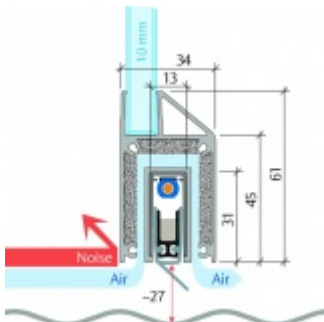

Automatická těsnící lišta Planet KG-MinE-S10 pro skleněné dveře a pasivní domy Nerez kartáčovaná, 835 mm (lze zkrátit do 710 mm), Levé

Planet SWISS

ID produktu: 32108

Automatické dveřní těsnění Planet KG-MinE-S10 | 27 dB pro zvukotěsné dveře ze skla s propustností vzduchu, pro rovné a nerovné podlahy, uvolnění na straně závěsu s automatickou kompenzací pro šikmé podlahy. Paralelní spouštění, výška těsnění až 27 mm, silikonové těsnění. Materiál elox nebo kartáčovaná nerez.

Přehled výhod

- Speciálně pro domy Minergie, pasivní a úsporné domy KfW, klima
- Zvuková izolace se současným prouděním vzduchu
- Uzavřené místnosti s větráním / WC / koupelna
- Cirkulace vzduchu / vyvážení vzduchu
- Spádová výška těsnění až 27 mm
- Hladina zvukové pohltivosti až 27 dB s optimálním utěsněním
- Pro jednokřídlé a dvoukřídlé celoskleněné dveře s tloušťkou skla 10 mm.
- Průtok vzduchu max. 200 m³/h. Naměřená hodnota 30 m³/h při tlakovém rozdílu 3,9 Pa (šířka dveří 1050 mm)
- KG-MinE-S10 pro upevnění a lepení pro rovné, zvlněné, hrbokaté, propadlé, šikmé a nerovné podlahy.
- Vysoce kvalitní silikonový lem, nastavitelný boční výstupek pro snadné nastavení výšky těsnění
- Záruka 7 let

Součástí balení jsou boční krytky, šroubky a protiplech