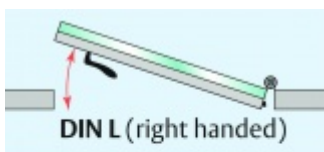

Automatická těsnící lišta Planet KG-MinE-S10 pro skleněné dveře a pasivní domy Nerez kartáčovaná, 835 mm (lze zkrátit do 710 mm), Levé

Planet SWISS

ID produktu: 32108

Automatické dveřní těsnění Planet KG-MinE-S10 | 27 dB pro zvukotěsné dveře ze skla s propustností vzduchu, pro rovné a nerovné podlahy, uvolnění na straně závěsu s automatickou kompenzací pro šikmé podlahy. Paralelní spouštění, výška těsnění až 27 mm, silikonové těsnění. Materiál elox nebo kartáčovaná nerez.

Přehled výhod

- Speciálně pro domy Minergie, pasivní a úsporné domy KfW, klima
- Zvuková izolace se současným prouděním vzduchu
- Uzavřené místnosti s větráním / WC / koupelna
- Cirkulace vzduchu / vyvážení vzduchu
- Spádová výška těsnění až 27 mm
- Hladina zvukové pohltivosti až 27 dB s optimálním utěsněním
- Pro jednokřídlé a dvoukřídlé celoskleněné dveře s tloušťkou skla 10 mm.
- Průtok vzduchu max. 200 m³/h. Naměřená hodnota 30 m³/h při tlakovém rozdílu 3,9 Pa (šířka dveří 1050 mm)
- KG-MinE-S10 pro upevnění a lepení pro rovné, zvlněné, hrbokaté, propadlé, šikmé a nerovné podlahy.
- Vysoce kvalitní silikonový lem, nastavitelný boční výstupek pro snadné nastavení výšky těsnění
- Záruka 7 let

Součástí balení jsou boční krytky, šroubky a protiplech