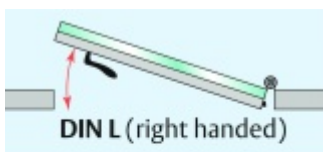

Automatická těsnící lišta Planet KG-MinE-S10 pro skleněné dveře a pasivní domy Nerez kartáčovaná, 835 mm (lze zkrátit do 710 mm), Levé

Planet SWISS

ID produktu: 32108

Automatické dveřní těsnění Planet KG-MinE-S10 | 27 dB pro zvukotěsné dveře ze skla s propustností vzduchu, pro rovné a nerovné podlahy, uvolnění na straně závěsu s automatickou kompenzací pro šikmé podlahy. Paralelní spouštění, výška těsnění až 27 mm, silikonové těsnění. Materiál elox nebo kartáčovaná nerez.

Přehled výhod

- Speciálně pro domy Minergie, pasivní a úsporné domy KfW, klima
- Zvuková izolace se současným prouděním vzduchu
- Uzavřené místnosti s větráním / WC / koupelna
- Cirkulace vzduchu / vyvážení vzduchu
- Spádová výška těsnění až 27 mm
- Hladina zvukové pohltivosti až 27 dB s optimálním utěsněním
- Pro jednokřídlé a dvoukřídlé celoskleněné dveře s tloušťkou skla 10 mm.
- Průtok vzduchu max. 200 m³/h. Naměřená hodnota 30 m³/h při tlakovém rozdílu 3,9 Pa (šířka dveří 1050 mm)
- KG-MinE-S10 pro upevnění a lepení pro rovné, zvlněné, hrbaté, propadlé, šikmé a nerovné podlahy.
- Vysoce kvalitní silikonový lem, nastavitelný boční výstupek pro snadné nastavení výšky těsnění
- Záruka 7 let