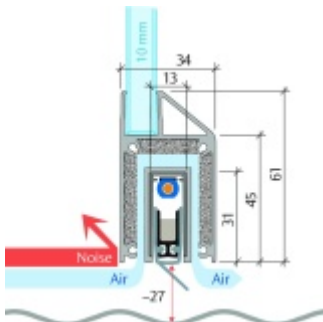

Automatická těsnící lišta Planet KG-MinE-S10 pro skleněné dveře a pasivní domy Nerez kartáčovaná, 835 mm (lze zkrátit do 710 mm), Levé

Planet SWISS

ID produktu: 32108

Automatické dveřní těsnění Planet KG-MinE-S10 | 27 dB pro zvukotěsné dveře ze skla s propustností vzduchu, pro rovné a nerovné podlahy, uvolnění na straně závěsu s automatickou kompenzací pro šikmé podlahy. Paralelní spouštění, výška těsnění až 27 mm, silikonové těsnění. Materiál elox nebo kartáčovaná nerez.

Přehled výhod

- Speciálně pro domy Minergie, pasivní a úsporné domy KfW, klima
- Zvuková izolace se současným prouděním vzduchu
- Uzavřené místnosti s větráním / WC / koupelna
- Cirkulace vzduchu / vyvážení vzduchu
- Spádová výška těsnění až 27 mm
- Hladina zvukové pohltivosti až 27 dB s optimálním utěsněním
- Pro jednokřídlé a dvoukřídlé celoskleněné dveře s tloušťkou skla 10 mm.
- Průtok vzduchu max. 200 m³/h. Naměřená hodnota 30 m³/h při tlakovém rozdílu 3,9 Pa (šířka dveří 1050 mm)
- KG-MinE-S10 pro upevnění a lepení pro rovné, zvlněné, hrbaté, propadlé, šikmé a nerovné podlahy.
- Vysoce kvalitní silikonový lem, nastavitelný boční výstupek pro snadné nastavení výšky těsnění
- Záruka 7 let