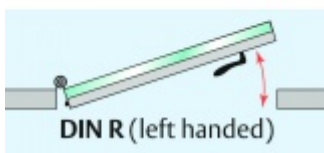

Automatická těsnící lišta Planet KG-MinE-S10 pro skleněné dveře a pasivní domy Nerez kartáčovaná, 835 mm (lze zkrátit do 710 mm), Levé

Planet SWISS

ID produktu: 32108

Automatické dveřní těsnění Planet KG-MinE-S10 | 27 dB pro zvukotěsné dveře ze skla s propustností vzduchu, pro rovné a nerovné podlahy, uvolnění na straně závěsu s automatickou kompenzací pro šikmé podlahy. Paralelní spouštění, výška těsnění až 27 mm, silikonové těsnění. Materiál elox nebo kartáčovaná nerez.

Přehled výhod

- Speciálně pro domy Minergie, pasivní a úsporné domy KfW, klima
- Zvuková izolace se současným prouděním vzduchu
- Uzavřené místnosti s větráním / WC / koupelna
- Cirkulace vzduchu / vyvážení vzduchu
- Spádová výška těsnění až 27 mm
- Hladina zvukové pohltivosti až 27 dB s optimálním utěsněním
- Pro jednokřídlé a dvoukřídlé celoskleněné dveře s tloušťkou skla 10 mm.
- Průtok vzduchu max. 200 m³/h. Naměřená hodnota 30 m³/h při tlakovém rozdílu 3,9 Pa (šířka dveří 1050 mm)
- KG-MinE-S10 pro upevnění a lepení pro rovné, zvlněné, hrbokaté, propadlé, šikmé a nerovné podlahy.
- Vysoce kvalitní silikonový lem, nastavitelný boční výstupek pro snadné nastavení výšky těsnění
- Záruka 7 let

Součástí balení jsou boční krytky, šroubky a protiplech