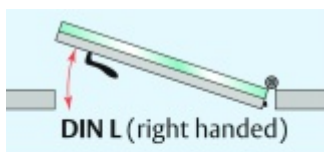

Automatická těsnící lišta Planet KG-MinE-S10 pro skleněné dveře a pasivní domy Nerez kartáčovaná, 835 mm (lze zkrátit do 710 mm), Levé

Planet SWISS

ID produktu: 32108

Automatické dveřní těsnění Planet KG-MinE-S10 | 27 dB pro zvukotěsné dveře ze skla s propustností vzduchu, pro rovné a nerovné podlahy, uvolnění na straně závěsu s automatickou kompenzací pro šikmé podlahy. Paralelní spouštění, výška těsnění až 27 mm, silikonové těsnění. Materiál elox nebo kartáčovaná nerez.

Přehled výhod

- Speciálně pro domy Minergie, pasivní a úsporné domy KfW, klima
- Zvuková izolace se současným prouděním vzduchu
- Uzavřené místnosti s větráním / WC / koupelna
- Cirkulace vzduchu / vyvážení vzduchu
- Spádová výška těsnění až 27 mm
- Hladina zvukové pohltivosti až 27 dB s optimálním utěsněním
- Pro jednokřídlé a dvoukřídlé celoskleněné dveře s tloušťkou skla 10 mm.
- Průtok vzduchu max. 200 m³/h. Naměřená hodnota 30 m³/h při tlakovém rozdílu 3,9 Pa (šířka dveří 1050 mm)
- KG-MinE-S10 pro upevnění a lepení pro rovné, zvlněné, hrbaté, propadlé, šikmé a nerovné podlahy.
- Vysoce kvalitní silikonový lem, nastavitelný boční výstupek pro snadné nastavení výšky těsnění
- Záruka 7 let