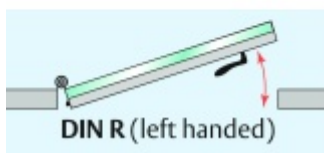

Automatická těsnící lišta Planet KG-MinE-S10 pro skleněné dveře a pasivní domy Nerez kartáčovaná, 835 mm (lze zkrátit do 710 mm), Levé

Planet SWISS

ID produktu: 32108

Automatické dveřní těsnění Planet KG-MinE-S10 | 27 dB pro zvukotěsné dveře ze skla s propustností vzduchu, pro rovné a nerovné podlahy, uvolnění na straně závěsu s automatickou kompenzací pro šikmé podlahy. Paralelní spouštění, výška těsnění až 27 mm, silikonové těsnění. Materiál elox nebo kartáčovaná nerez.

Přehled výhod

- Speciálně pro domy Minergie, pasivní a úsporné domy KfW, klima
- Zvuková izolace se současným prouděním vzduchu
- Uzavřené místnosti s větráním / WC / koupelna
- Cirkulace vzduchu / vyvážení vzduchu
- Spádová výška těsnění až 27 mm
- Hladina zvukové pohltivosti až 27 dB s optimálním utěsněním
- Pro jednokřídlé a dvoukřídlé celoskleněné dveře s tloušťkou skla 10 mm.
- Průtok vzduchu max. 200 m³/h. Naměřená hodnota 30 m³/h při tlakovém rozdílu 3,9 Pa (šířka dveří 1050 mm)
- KG-MinE-S10 pro upevnění a lepení pro rovné, zvlněné, hrbaté, propadlé, šikmé a nerovné podlahy.
- Vysoce kvalitní silikonový lem, nastavitelný boční výstupek pro snadné nastavení výšky těsnění
- Záruka 7 let