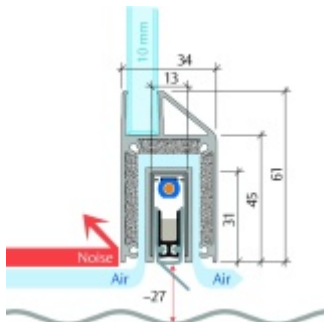

Automatická těsnící lišta Planet KG-MinE-S10 pro skleněné dveře a pasivní domy Nerez kartáčovaná, 835 mm (lze zkrátit do 710 mm), Levé

Planet SWISS

ID produktu: 32108

Automatické dveřní těsnění Planet KG-MinE-S10 | 27 dB pro zvukotěsné dveře ze skla s propustností vzduchu, pro rovné a nerovné podlahy, uvolnění na straně závěsu s automatickou kompenzací pro šikmé podlahy. Paralelní spouštění, výška těsnění až 27 mm, silikonové těsnění. Materiál elox nebo kartáčovaná nerez.

Přehled výhod

- Speciálně pro domy Minergie, pasivní a úsporné domy KfW, klima
- Zvuková izolace se současným prouděním vzduchu
- Uzavřené místnosti s větráním / WC / koupelna
- Cirkulace vzduchu / vyvážení vzduchu
- Spádová výška těsnění až 27 mm
- Hladina zvukové pohltivosti až 27 dB s optimálním utěsněním
- Pro jednokřídlé a dvoukřídlé celoskleněné dveře s tloušťkou skla 10 mm.
- Průtok vzduchu max. 200 m³/h. Naměřená hodnota 30 m³/h při tlakovém rozdílu 3,9 Pa (šířka dveří 1050 mm)
- KG-MinE-S10 pro upevnění a lepení pro rovné, zvlněné, hrbaté, propadlé, šikmé a nerovné podlahy.
- Vysoce kvalitní silikonový lem, nastavitelný boční výstupek pro snadné nastavení výšky těsnění
- Záruka 7 let