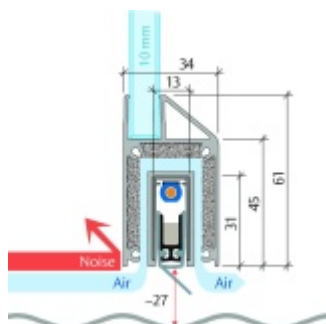

Automatická těsnící lišta Planet KG-MinE-S10 pro skleněné dveře a pasivní domy Nerez kartáčovaná, 710 mm (lze zkrátit do 585 mm), Levé

Planet SWISS

ID produktu: 32109

Automatické dveřní těsnění Planet KG-MinE-S10 | 27 dB pro zvukotěsné dveře ze skla s propustností vzduchu, pro rovné a nerovné podlahy, uvolnění na straně závěsu s automatickou kompenzací pro šikmé podlahy. Paralelní spouštění, výška těsnění až 27 mm, silikonové těsnění. Materiál elox nebo kartáčovaná nerez.

Přehled výhod

- Speciálně pro domy Minergie, pasivní a úsporné domy KfW, klima
- Zvuková izolace se současným prouděním vzduchu
- Uzavřené místnosti s větráním / WC / koupelna
- Cirkulace vzduchu / vyvážení vzduchu
- Spádová výška těsnění až 27 mm
- Hladina zvukové pohltivosti až 27 dB s optimálním utěsněním
- Pro jednokřídlé a dvoukřídlé celoskleněné dveře s tloušťkou skla 10 mm.
- Průtok vzduchu max. 200 m³/h. Naměřená hodnota 30 m³/h při tlakovém rozdílu 3,9 Pa (šířka dveří 1050 mm)
- KG-MinE-S10 pro upevnění a lepení pro rovné, zvlněné, hrbaté, propadlé, šikmé a nerovné podlahy.
- Vysoce kvalitní silikonový lem, nastavitelný boční výstupek pro snadné nastavení výšky těsnění
- Záruka 7 let