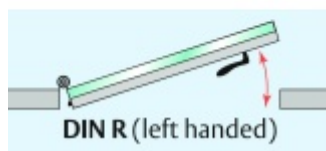

Automatická těsnící lišta Planet KG-MinE-S10 pro skleněné dveře a pasivní domy Nerez kartáčovaná, 710 mm (lze zkrátit do 585 mm), Levé

Planet SWISS

ID produktu: 32109

Automatické dveřní těsnění Planet KG-MinE-S10 | 27 dB pro zvukotěsné dveře ze skla s propustností vzduchu, pro rovné a nerovné podlahy, uvolnění na straně závěsu s automatickou kompenzací pro šikmé podlahy. Paralelní spouštění, výška těsnění až 27 mm, silikonové těsnění. Materiál elox nebo kartáčovaná nerez.

Přehled výhod

- Speciálně pro domy Minergie, pasivní a úsporné domy KfW, klima
- Zvuková izolace se současným prouděním vzduchu
- Uzavřené místnosti s větráním / WC / koupelna
- Cirkulace vzduchu / vyvážení vzduchu
- Spádová výška těsnění až 27 mm
- Hladina zvukové pohltivosti až 27 dB s optimálním utěsněním
- Pro jednokřídlé a dvoukřídlé celoskleněné dveře s tloušťkou skla 10 mm.
- Průtok vzduchu max. 200 m³/h. Naměřená hodnota 30 m³/h při tlakovém rozdílu 3,9 Pa (šířka dveří 1050 mm)
- KG-MinE-S10 pro upevnění a lepení pro rovné, zvlněné, hrbaté, propadlé, šikmé a nerovné podlahy.
- Vysoce kvalitní silikonový lem, nastavitelný boční výstupek pro snadné nastavení výšky těsnění
- Záruka 7 let