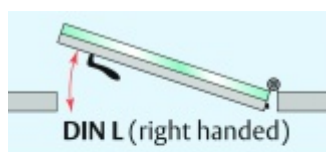

Automatická těsnící lišta Planet KG-MinE-S10 pro skleněné dveře a pasivní domy Nerez kartáčovaná, 710 mm (lze zkrátit do 585 mm), Levé

Planet SWISS

ID produktu: 32109

Automatické dveřní těsnění Planet KG-MinE-S10 | 27 dB pro zvukotěsné dveře ze skla s propustností vzduchu, pro rovné a nerovné podlahy, uvolnění na straně závěsu s automatickou kompenzací pro šikmé podlahy. Paralelní spouštění, výška těsnění až 27 mm, silikonové těsnění. Materiál elox nebo kartáčovaná nerez.

Přehled výhod

- Speciálně pro domy Minergie, pasivní a úsporné domy KfW, klima
- Zvuková izolace se současným prouděním vzduchu
- Uzavřené místnosti s větráním / WC / koupelna
- Cirkulace vzduchu / vyvážení vzduchu
- Spádová výška těsnění až 27 mm
- Hladina zvukové pohltivosti až 27 dB s optimálním utěsněním
- Pro jednokřídlé a dvoukřídlé celoskleněné dveře s tloušťkou skla 10 mm.
- Průtok vzduchu max. 200 m³/h. Naměřená hodnota 30 m³/h při tlakovém rozdílu 3,9 Pa (šířka dveří 1050 mm)
- KG-MinE-S10 pro upevnění a lepení pro rovné, zvlněné, hrbaté, propadlé, šikmé a nerovné podlahy.
- Vysoce kvalitní silikonový lem, nastavitelný boční výstupek pro snadné nastavení výšky těsnění
- Záruka 7 let