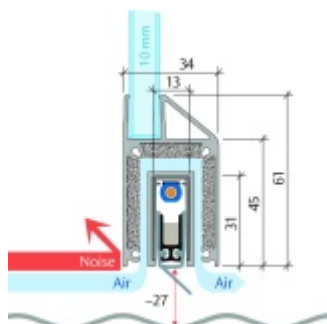

Automatická těsnící lišta Planet KG-MinE-S10 pro skleněné dveře a pasivní domy Nerez kartáčovaná, 710 mm (lze zkrátit do 585 mm), Levé

Planet SWISS

ID produktu: 32109

Automatické dveřní těsnění Planet KG-MinE-S10 | 27 dB pro zvukotěsné dveře ze skla s propustností vzduchu, pro rovné a nerovné podlahy, uvolnění na straně závěsu s automatickou kompenzací pro šikmé podlahy. Paralelní spouštění, výška těsnění až 27 mm, silikonové těsnění. Materiál elox nebo kartáčovaná nerez.

Přehled výhod

- Speciálně pro domy Minergie, pasivní a úsporné domy KfW, klima
- Zvuková izolace se současným prouděním vzduchu
- Uzavřené místnosti s větráním / WC / koupelna
- Cirkulace vzduchu / vyvážení vzduchu
- Spádová výška těsnění až 27 mm
- Hladina zvukové pohltivosti až 27 dB s optimálním utěsněním
- Pro jednokřídlé a dvoukřídlé celoskleněné dveře s tloušťkou skla 10 mm.
- Průtok vzduchu max. 200 m³/h. Naměřená hodnota 30 m³/h při tlakovém rozdílu 3,9 Pa (šířka dveří 1050 mm)
- KG-MinE-S10 pro upevnění a lepení pro rovné, zvlněné, hrbaté, propadlé, šikmé a nerovné podlahy.
- Vysoce kvalitní silikonový lem, nastavitelný boční výstupek pro snadné nastavení výšky těsnění
- Záruka 7 let