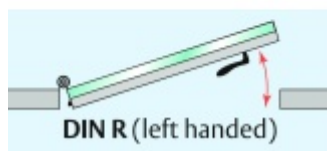

Automatická těsnící lišta Planet KG-MinE-S10 pro skleněné dveře a pasivní domy Nerez kartáčovaná, 710 mm (lze zkrátit do 585 mm), Levé

Planet SWISS

ID produktu: 32109

Automatické dveřní těsnění Planet KG-MinE-S10 | 27 dB pro zvukotěsné dveře ze skla s propustností vzduchu, pro rovné a nerovné podlahy, uvolnění na straně závěsu s automatickou kompenzací pro šikmé podlahy. Paralelní spouštění, výška těsnění až 27 mm, silikonové těsnění. Materiál elox nebo kartáčovaná nerez.

Přehled výhod

- Speciálně pro domy Minergie, pasivní a úsporné domy KfW, klima
- Zvuková izolace se současným prouděním vzduchu
- Uzavřené místnosti s větráním / WC / koupelna
- Cirkulace vzduchu / vyvážení vzduchu
- Spádová výška těsnění až 27 mm
- Hladina zvukové pohltivosti až 27 dB s optimálním utěsněním
- Pro jednokřídlé a dvoukřídlé celoskleněné dveře s tloušťkou skla 10 mm.
- Průtok vzduchu max. 200 m³/h. Naměřená hodnota 30 m³/h při tlakovém rozdílu 3,9 Pa (šířka dveří 1050 mm)
- KG-MinE-S10 pro upevnění a lepení pro rovné, zvlněné, hrbaté, propadlé, šikmé a nerovné podlahy.
- Vysoce kvalitní silikonový lem, nastavitelný boční výstupek pro snadné nastavení výšky těsnění
- Záruka 7 let