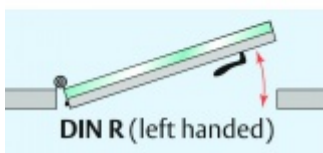

Automatická těsnící lišta Planet KG-MinE-S10 pro skleněné dveře a pasivní domy Nerez kartáčovaná, 585 mm (lze zkrátit do 460 mm), Levé

Planet SWISS

ID produktu: 32110

Automatické dveřní těsnění Planet KG-MinE-S10 | 27 dB pro zvukotěsné dveře ze skla s propustností vzduchu, pro rovné a nerovné podlahy, uvolnění na straně závěsu s automatickou kompenzací pro šikmé podlahy. Paralelní spouštění, výška těsnění až 27 mm, silikonové těsnění. Materiál elox nebo kartáčovaná nerez.

Přehled výhod

- Speciálně pro domy Minergie, pasivní a úsporné domy KfW, klima
- Zvuková izolace se současným prouděním vzduchu
- Uzavřené místnosti s větráním / WC / koupelna
- Cirkulace vzduchu / vyvážení vzduchu
- Spádová výška těsnění až 27 mm
- Hladina zvukové pohltivosti až 27 dB s optimálním utěsněním
- Pro jednokřídlé a dvoukřídlé celoskleněné dveře s tloušťkou skla 10 mm.
- Průtok vzduchu max. 200 m³/h. Naměřená hodnota 30 m³/h při tlakovém rozdílu 3,9 Pa (šířka dveří 1050 mm)
- KG-MinE-S10 pro upevnění a lepení pro rovné, zvlněné, hrbokaté, propadlé, šikmé a nerovné podlahy.
- Vysoce kvalitní silikonový lem, nastavitelný boční výstupek pro snadné nastavení výšky těsnění
- Záruka 7 let

Součástí balení jsou boční krytky, šroubky a protiplech