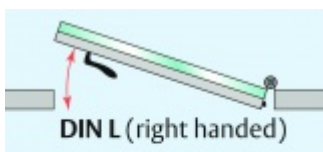

Automatická těsnící lišta Planet KG-MinE-S10 pro skleněné dveře a pasivní domy Nerez kartáčovaná, 585 mm (lze zkrátit do 460 mm), Levé

Planet SWISS

ID produktu: 32110

Automatické dveřní těsnění Planet KG-MinE-S10 | 27 dB pro zvukotěsné dveře ze skla s propustností vzduchu, pro rovné a nerovné podlahy, uvolnění na straně závěsu s automatickou kompenzací pro šikmé podlahy. Paralelní spouštění, výška těsnění až 27 mm, silikonové těsnění. Materiál elox nebo kartáčovaná nerez.

Přehled výhod

- Speciálně pro domy Minergie, pasivní a úsporné domy KfW, klima
- Zvuková izolace se současným prouděním vzduchu
- Uzavřené místnosti s větráním / WC / koupelna
- Cirkulace vzduchu / vyvážení vzduchu
- Spádová výška těsnění až 27 mm
- Hladina zvukové pohltivosti až 27 dB s optimálním utěsněním
- Pro jednokřídlé a dvoukřídlé celoskleněné dveře s tloušťkou skla 10 mm.
- Průtok vzduchu max. 200 m³/h. Naměřená hodnota 30 m³/h při tlakovém rozdílu 3,9 Pa (šířka dveří 1050 mm)
- KG-MinE-S10 pro upevnění a lepení pro rovné, zvlněné, hrbokaté, propadlé, šikmé a nerovné podlahy.
- Vysoce kvalitní silikonový lem, nastavitelný boční výstupek pro snadné nastavení výšky těsnění
- Záruka 7 let

Součástí balení jsou boční krytky, šroubky a protiplech