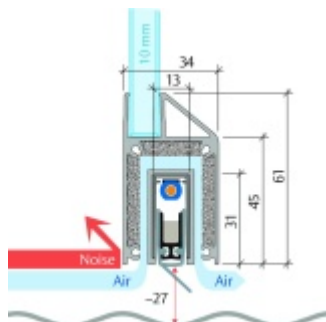

## Automatická těsnící lišta Planet KG-MinE-S10 pro skleněné dveře a pasivní domy Nerez kartáčovaná, 585 mm (lze zkrátit do 460 mm), Levé

**Planet** SWISS

ID produktu: 32110

Automatické dveřní těsnění Planet KG-MinE-S10 | 27 dB pro zvukotěsné dveře ze skla s propustností vzduchu, pro rovné a nerovné podlahy, uvolnění na straně závěsu s automatickou kompenzací pro šikmé podlahy. Paralelní spouštění, výška těsnění až 27 mm, silikonové těsnění. Materiál elox nebo kartáčovaná nerez.

Přehled výhod

- Speciálně pro domy Minergie, pasivní a úsporné domy KfW, klima
- Zvuková izolace se současným prouděním vzduchu
- Uzavřené místnosti s větráním / WC / koupelna
- Cirkulace vzduchu / vyvážení vzduchu
- Spádová výška těsnění až 27 mm
- Hladina zvukové pohltivosti až 27 dB s optimálním utěsněním
- Pro jednokřídlé a dvoukřídlé celoskleněné dveře s tloušťkou skla 10 mm.
- Průtok vzduchu max. 200 m<sup>3</sup>/h. Naměřená hodnota 30 m<sup>3</sup>/h při tlakovém rozdílu 3,9 Pa (šířka dveří 1050 mm)
- KG-MinE-S10 pro upevnění a lepení pro rovné, zvlněné, hrbaté, propadlé, šikmé a nerovné podlahy.
- Vysoce kvalitní silikonový lem, nastavitelný boční výstupek pro snadné nastavení výšky těsnění
- Záruka 7 let