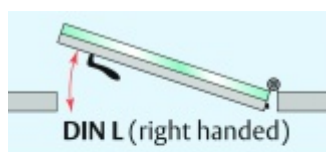

## Automatická těsnící lišta Planet KG-MinE-S10 pro skleněné dveře a pasivní domy Nerez kartáčovaná, 585 mm (lze zkrátit do 460 mm), Levé

**Planet** SWISS

ID produktu: 32110

Automatické dveřní těsnění Planet KG-MinE-S10 | 27 dB pro zvukotěsné dveře ze skla s propustností vzduchu, pro rovné a nerovné podlahy, uvolnění na straně závěsu s automatickou kompenzací pro šikmé podlahy. Paralelní spouštění, výška těsnění až 27 mm, silikonové těsnění. Materiál elox nebo kartáčovaná nerez.

Přehled výhod

- Speciálně pro domy Minergie, pasivní a úsporné domy KfW, klima
- Zvuková izolace se současným prouděním vzduchu
- Uzavřené místnosti s větráním / WC / koupelna
- Cirkulace vzduchu / vyvážení vzduchu
- Spádová výška těsnění až 27 mm
- Hladina zvukové pohltivosti až 27 dB s optimálním utěsněním
- Pro jednokřídlé a dvoukřídlé celoskleněné dveře s tloušťkou skla 10 mm.
- Průtok vzduchu max. 200 m<sup>3</sup>/h. Naměřená hodnota 30 m<sup>3</sup>/h při tlakovém rozdílu 3,9 Pa (šířka dveří 1050 mm)
- KG-MinE-S10 pro upevnění a lepení pro rovné, zvlněné, hrbaté, propadlé, šikmé a nerovné podlahy.
- Vysoce kvalitní silikonový lem, nastavitelný boční výstupek pro snadné nastavení výšky těsnění
- Záruka 7 let