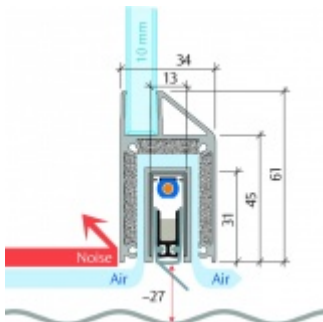

Automatická těsnící lišta Planet KG-MinE-S10 pro skleněné dveře a pasivní domy Nerez kartáčovaná, 585 mm (lze zkrátit do 460 mm), Levé

Planet SWISS

ID produktu: 32110

Automatické dveřní těsnění Planet KG-MinE-S10 | 27 dB pro zvukotěsné dveře ze skla s propustností vzduchu, pro rovné a nerovné podlahy, uvolnění na straně závěsu s automatickou kompenzací pro šikmé podlahy. Paralelní spouštění, výška těsnění až 27 mm, silikonové těsnění. Materiál elox nebo kartáčovaná nerez.

Přehled výhod

- Speciálně pro domy Minergie, pasivní a úsporné domy KfW, klima
- Zvuková izolace se současným prouděním vzduchu
- Uzavřené místnosti s větráním / WC / koupelna
- Cirkulace vzduchu / vyvážení vzduchu
- Spádová výška těsnění až 27 mm
- Hladina zvukové pohltivosti až 27 dB s optimálním utěsněním
- Pro jednokřídlé a dvoukřídlé celoskleněné dveře s tloušťkou skla 10 mm.
- Průtok vzduchu max. 200 m³/h. Naměřená hodnota 30 m³/h při tlakovém rozdílu 3,9 Pa (šířka dveří 1050 mm)
- KG-MinE-S10 pro upevnění a lepení pro rovné, zvlněné, hrbokaté, propadlé, šikmé a nerovné podlahy.
- Vysoce kvalitní silikonový lem, nastavitelný boční výstupek pro snadné nastavení výšky těsnění
- Záruka 7 let

Součástí balení jsou boční krytky, šroubky a protiplech