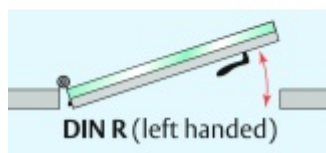

## Automatická těsnící lišta Planet KG-MinE-S10 pro skleněné dveře a pasivní domy Nerez kartáčovaná, 585 mm (lze zkrátit do 460 mm), Levé

**Planet** SWISS

ID produktu: 32110

Automatické dveřní těsnění Planet KG-MinE-S10 | 27 dB pro zvukotěsné dveře ze skla s propustností vzduchu, pro rovné a nerovné podlahy, uvolnění na straně závěsu s automatickou kompenzací pro šikmé podlahy. Paralelní spouštění, výška těsnění až 27 mm, silikonové těsnění. Materiál elox nebo kartáčovaná nerez.

Přehled výhod

- Speciálně pro domy Minergie, pasivní a úsporné domy KfW, klima
- Zvuková izolace se současným prouděním vzduchu
- Uzavřené místnosti s větráním / WC / koupelna
- Cirkulace vzduchu / vyvážení vzduchu
- Spádová výška těsnění až 27 mm
- Hladina zvukové pohltivosti až 27 dB s optimálním utěsněním
- Pro jednokřídlé a dvoukřídlé celoskleněné dveře s tloušťkou skla 10 mm.
- Průtok vzduchu max. 200 m<sup>3</sup>/h. Naměřená hodnota 30 m<sup>3</sup>/h při tlakovém rozdílu 3,9 Pa (šířka dveří 1050 mm)
- KG-MinE-S10 pro upevnění a lepení pro rovné, zvlněné, hrbaté, propadlé, šikmé a nerovné podlahy.
- Vysoce kvalitní silikonový lem, nastavitelný boční výstupek pro snadné nastavení výšky těsnění
- Záruka 7 let