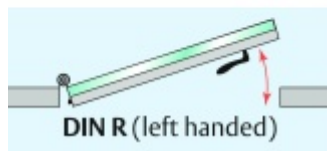

Automatická těsnící lišta Planet KG-MinE-S10 pro skleněné dveře a pasivní domy Nerez kartáčovaná, 585 mm (lze zkrátit do 460 mm), Levé

Planet SWISS

ID produktu: 32110

Automatické dveřní těsnění Planet KG-MinE-S10 | 27 dB pro zvukotěsné dveře ze skla s propustností vzduchu, pro rovné a nerovné podlahy, uvolnění na straně závěsu s automatickou kompenzací pro šikmé podlahy. Paralelní spouštění, výška těsnění až 27 mm, silikonové těsnění. Materiál elox nebo kartáčovaná nerez.

Přehled výhod

- Speciálně pro domy Minergie, pasivní a úsporné domy KfW, klima
- Zvuková izolace se současným prouděním vzduchu
- Uzavřené místnosti s větráním / WC / koupelna
- Cirkulace vzduchu / vyvážení vzduchu
- Spádová výška těsnění až 27 mm
- Hladina zvukové pohltivosti až 27 dB s optimálním utěsněním
- Pro jednokřídlé a dvoukřídlé celoskleněné dveře s tloušťkou skla 10 mm.
- Průtok vzduchu max. 200 m³/h. Naměřená hodnota 30 m³/h při tlakovém rozdílu 3,9 Pa (šířka dveří 1050 mm)
- KG-MinE-S10 pro upevnění a lepení pro rovné, zvlněné, hrbaté, propadlé, šikmé a nerovné podlahy.
- Vysoce kvalitní silikonový lem, nastavitelný boční výstupek pro snadné nastavení výšky těsnění
- Záruka 7 let

Součástí balení jsou boční krytky, šroubky a protiplech