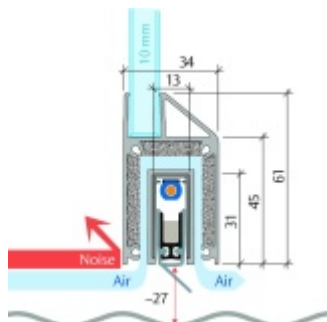

Automatická těsnící lišta Planet KG-MinE-S10 pro skleněné dveře a pasivní domy Nerez kartáčovaná, 585 mm (lze zkrátit do 460 mm), Levé

Planet SWISS

ID produktu: 32110

Automatické dveřní těsnění Planet KG-MinE-S10 | 27 dB pro zvukotěsné dveře ze skla s propustností vzduchu, pro rovné a nerovné podlahy, uvolnění na straně závěsu s automatickou kompenzací pro šikmé podlahy. Paralelní spouštění, výška těsnění až 27 mm, silikonové těsnění. Materiál elox nebo kartáčovaná nerez.

Přehled výhod

- Speciálně pro domy Minergie, pasivní a úsporné domy KfW, klima
- Zvuková izolace se současným prouděním vzduchu
- Uzavřené místnosti s větráním / WC / koupelna
- Cirkulace vzduchu / vyvážení vzduchu
- Spádová výška těsnění až 27 mm
- Hladina zvukové pohltivosti až 27 dB s optimálním utěsněním
- Pro jednokřídlé a dvoukřídlé celoskleněné dveře s tloušťkou skla 10 mm.
- Průtok vzduchu max. 200 m³/h. Naměřená hodnota 30 m³/h při tlakovém rozdílu 3,9 Pa (šířka dveří 1050 mm)
- KG-MinE-S10 pro upevnění a lepení pro rovné, zvlněné, hrbaté, propadlé, šikmé a nerovné podlahy.
- Vysoce kvalitní silikonový lem, nastavitelný boční výstupek pro snadné nastavení výšky těsnění
- Záruka 7 let

Součástí balení jsou boční krytky, šroubky a protiplech