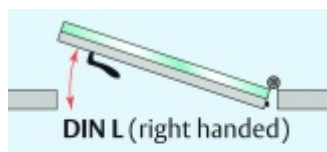

Automatická těsnící lišta Planet KG-MinE-S10 pro skleněné dveře a pasivní domy Nerez kartáčovaná, 585 mm (lze zkrátit do 460 mm), Levé

Planet SWISS

ID produktu: 32110

Automatické dveřní těsnění Planet KG-MinE-S10 | 27 dB pro zvukotěsné dveře ze skla s propustností vzduchu, pro rovné a nerovné podlahy, uvolnění na straně závěsu s automatickou kompenzací pro šikmé podlahy. Paralelní spouštění, výška těsnění až 27 mm, silikonové těsnění. Materiál elox nebo kartáčovaná nerez.

Přehled výhod

- Speciálně pro domy Minergie, pasivní a úsporné domy KfW, klima
- Zvuková izolace se současným prouděním vzduchu
- Uzavřené místnosti s větráním / WC / koupelna
- Cirkulace vzduchu / vyvážení vzduchu
- Spádová výška těsnění až 27 mm
- Hladina zvukové pohltivosti až 27 dB s optimálním utěsněním
- Pro jednokřídlé a dvoukřídlé celoskleněné dveře s tloušťkou skla 10 mm.
- Průtok vzduchu max. 200 m³/h. Naměřená hodnota 30 m³/h při tlakovém rozdílu 3,9 Pa (šířka dveří 1050 mm)
- KG-MinE-S10 pro upevnění a lepení pro rovné, zvlněné, hrbaté, propadlé, šikmé a nerovné podlahy.
- Vysoce kvalitní silikonový lem, nastavitelný boční výstupek pro snadné nastavení výšky těsnění
- Záruka 7 let

Součástí balení jsou boční krytky, šroubky a protiplech