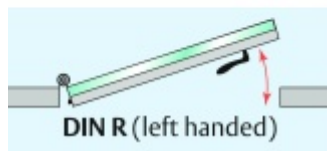

Automatická těsnící lišta Planet KG-MinE-S10 pro skleněné dveře a pasivní domy Nerez kartáčovaná, 460 mm (lze zkrátit do 335 mm), Levé

Planet SWISS

ID produktu: 32111

Automatické dveřní těsnění Planet KG-MinE-S10 | 27 dB pro zvukotěsné dveře ze skla s propustností vzduchu, pro rovné a nerovné podlahy, uvolnění na straně závěsu s automatickou kompenzací pro šikmé podlahy. Paralelní spouštění, výška těsnění až 27 mm, silikonové těsnění. Materiál elox nebo kartáčovaná nerez.

Přehled výhod

- Speciálně pro domy Minergie, pasivní a úsporné domy KfW, klima
- Zvuková izolace se současným prouděním vzduchu
- Uzavřené místnosti s větráním / WC / koupelna
- Cirkulace vzduchu / vyvážení vzduchu
- Spádová výška těsnění až 27 mm
- Hladina zvukové pohltivosti až 27 dB s optimálním utěsněním
- Pro jednokřídlé a dvoukřídlé celoskleněné dveře s tloušťkou skla 10 mm.
- Průtok vzduchu max. 200 m³/h. Naměřená hodnota 30 m³/h při tlakovém rozdílu 3,9 Pa (šířka dveří 1050 mm)
- KG-MinE-S10 pro upevnění a lepení pro rovné, zvlněné, hrbaté, propadlé, šikmé a nerovné podlahy.
- Vysoce kvalitní silikonový lem, nastavitelný boční výstupek pro snadné nastavení výšky těsnění
- Záruka 7 let