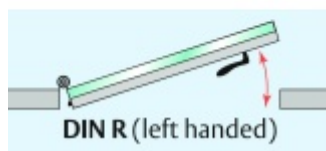

Automatická těsnící lišta Planet KG-MinE-S10 pro skleněné dveře a pasivní domy Nerez kartáčovaná, 460 mm (lze zkrátit do 335 mm), Levé

Planet SWISS

ID produktu: 32111

Automatické dveřní těsnění Planet KG-MinE-S10 | 27 dB pro zvukotěsné dveře ze skla s propustností vzduchu, pro rovné a nerovné podlahy, uvolnění na straně závěsu s automatickou kompenzací pro šikmé podlahy. Paralelní spouštění, výška těsnění až 27 mm, silikonové těsnění. Materiál elox nebo kartáčovaná nerez.

Přehled výhod

- Speciálně pro domy Minergie, pasivní a úsporné domy KfW, klima
- Zvuková izolace se současným prouděním vzduchu
- Uzavřené místnosti s větráním / WC / koupelna
- Cirkulace vzduchu / vyvážení vzduchu
- Spádová výška těsnění až 27 mm
- Hladina zvukové pohltivosti až 27 dB s optimálním utěsněním
- Pro jednokřídlé a dvoukřídlé celoskleněné dveře s tloušťkou skla 10 mm.
- Průtok vzduchu max. 200 m³/h. Naměřená hodnota 30 m³/h při tlakovém rozdílu 3,9 Pa (šířka dveří 1050 mm)
- KG-MinE-S10 pro upevnění a lepení pro rovné, zvlněné, hrbaté, propadlé, šikmé a nerovné podlahy.
- Vysoce kvalitní silikonový lem, nastavitelný boční výstupek pro snadné nastavení výšky těsnění
- Záruka 7 let