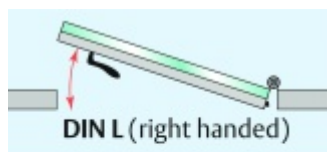

Automatická těsnící lišta Planet KG-MinE-S10 pro skleněné dveře a pasivní domy Nerez kartáčovaná, 460 mm (lze zkrátit do 335 mm), Levé

Planet SWISS

ID produktu: 32111

Automatické dveřní těsnění Planet KG-MinE-S10 | 27 dB pro zvukotěsné dveře ze skla s propustností vzduchu, pro rovné a nerovné podlahy, uvolnění na straně závěsu s automatickou kompenzací pro šikmé podlahy. Paralelní spouštění, výška těsnění až 27 mm, silikonové těsnění. Materiál elox nebo kartáčovaná nerez.

Přehled výhod

- Speciálně pro domy Minergie, pasivní a úsporné domy KfW, klima
- Zvuková izolace se současným prouděním vzduchu
- Uzavřené místnosti s větráním / WC / koupelna
- Cirkulace vzduchu / vyvážení vzduchu
- Spádová výška těsnění až 27 mm
- Hladina zvukové pohltivosti až 27 dB s optimálním utěsněním
- Pro jednokřídlé a dvoukřídlé celoskleněné dveře s tloušťkou skla 10 mm.
- Průtok vzduchu max. 200 m³/h. Naměřená hodnota 30 m³/h při tlakovém rozdílu 3,9 Pa (šířka dveří 1050 mm)
- KG-MinE-S10 pro upevnění a lepení pro rovné, zvlněné, hrbaté, propadlé, šikmé a nerovné podlahy.
- Vysoce kvalitní silikonový lem, nastavitelný boční výstupek pro snadné nastavení výšky těsnění
- Záruka 7 let