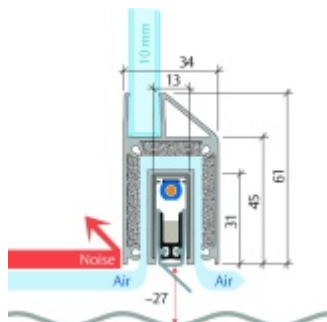

Automatická těsnící lišta Planet KG-MinE-S10 pro skleněné dveře a pasivní domy Nerez kartáčovaná, 460 mm (lze zkrátit do 335 mm), Levé

Planet SWISS

ID produktu: 32111

Automatické dveřní těsnění Planet KG-MinE-S10 | 27 dB pro zvukotěsné dveře ze skla s propustností vzduchu, pro rovné a nerovné podlahy, uvolnění na straně závěsu s automatickou kompenzací pro šikmé podlahy. Paralelní spouštění, výška těsnění až 27 mm, silikonové těsnění. Materiál elox nebo kartáčovaná nerez.

Přehled výhod

- Speciálně pro domy Minergie, pasivní a úsporné domy KfW, klima
- Zvuková izolace se současným prouděním vzduchu
- Uzavřené místnosti s větráním / WC / koupelna
- Cirkulace vzduchu / vyvážení vzduchu
- Spádová výška těsnění až 27 mm
- Hladina zvukové pohltivosti až 27 dB s optimálním utěsněním
- Pro jednokřídlé a dvoukřídlé celoskleněné dveře s tloušťkou skla 10 mm.
- Průtok vzduchu max. 200 m³/h. Naměřená hodnota 30 m³/h při tlakovém rozdílu 3,9 Pa (šířka dveří 1050 mm)
- KG-MinE-S10 pro upevnění a lepení pro rovné, zvlněné, hrbaté, propadlé, šikmé a nerovné podlahy.
- Vysoce kvalitní silikonový lem, nastavitelný boční výstupek pro snadné nastavení výšky těsnění
- Záruka 7 let