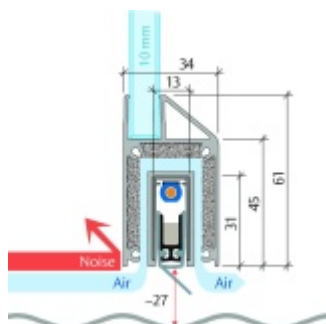

Automatická těsnící lišta Planet KG-MinE-S10 pro skleněné dveře a pasivní domy Nerez kartáčovaná, 460 mm (lze zkrátit do 335 mm), Levé

Planet SWISS

ID produktu: 32111

Automatické dveřní těsnění Planet KG-MinE-S10 | 27 dB pro zvukotěsné dveře ze skla s propustností vzduchu, pro rovné a nerovné podlahy, uvolnění na straně závěsu s automatickou kompenzací pro šikmé podlahy. Paralelní spouštění, výška těsnění až 27 mm, silikonové těsnění. Materiál elox nebo kartáčovaná nerez.

Přehled výhod

- Speciálně pro domy Minergie, pasivní a úsporné domy KfW, klima
- Zvuková izolace se současným prouděním vzduchu
- Uzavřené místnosti s větráním / WC / koupelna
- Cirkulace vzduchu / vyvážení vzduchu
- Spádová výška těsnění až 27 mm
- Hladina zvukové pohltivosti až 27 dB s optimálním utěsněním
- Pro jednokřídlé a dvoukřídlé celoskleněné dveře s tloušťkou skla 10 mm.
- Průtok vzduchu max. 200 m³/h. Naměřená hodnota 30 m³/h při tlakovém rozdílu 3,9 Pa (šířka dveří 1050 mm)
- KG-MinE-S10 pro upevnění a lepení pro rovné, zvlněné, hrbaté, propadlé, šikmé a nerovné podlahy.
- Vysoce kvalitní silikonový lem, nastavitelný boční výstupek pro snadné nastavení výšky těsnění
- Záruka 7 let