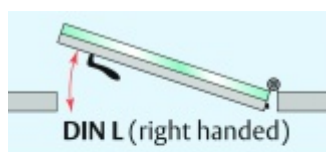

Automatická těsnící lišta Planet KG-MinE-S10 pro skleněné dveře a pasivní domy Nerez kartáčovaná, 460 mm (lze zkrátit do 335 mm), Levé

Planet SWISS

ID produktu: 32111

Automatické dveřní těsnění Planet KG-MinE-S10 | 27 dB pro zvukotěsné dveře ze skla s propustností vzduchu, pro rovné a nerovné podlahy, uvolnění na straně závěsu s automatickou kompenzací pro šikmé podlahy. Paralelní spouštění, výška těsnění až 27 mm, silikonové těsnění. Materiál elox nebo kartáčovaná nerez.

Přehled výhod

- Speciálně pro domy Minergie, pasivní a úsporné domy KfW, klima
- Zvuková izolace se současným prouděním vzduchu
- Uzavřené místnosti s větráním / WC / koupelna
- Cirkulace vzduchu / vyvážení vzduchu
- Spádová výška těsnění až 27 mm
- Hladina zvukové pohltivosti až 27 dB s optimálním utěsněním
- Pro jednokřídlé a dvoukřídlé celoskleněné dveře s tloušťkou skla 10 mm.
- Průtok vzduchu max. 200 m³/h. Naměřená hodnota 30 m³/h při tlakovém rozdílu 3,9 Pa (šířka dveří 1050 mm)
- KG-MinE-S10 pro upevnění a lepení pro rovné, zvlněné, hrbaté, propadlé, šikmé a nerovné podlahy.
- Vysoce kvalitní silikonový lem, nastavitelný boční výstupek pro snadné nastavení výšky těsnění
- Záruka 7 let