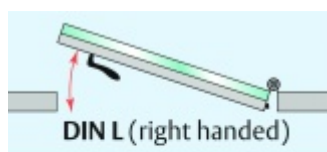

Automatická těsnící lišta Planet KG-MinE-S10 pro skleněné dveře a pasivní domy Nerez kartáčovaná, 1460 mm (lze zkrátit do 1335 mm), Pravé

Planet SWISS

ID produktu: 32112

Automatické dveřní těsnění Planet KG-MinE-S10 | 27 dB pro zvukotěsné dveře ze skla s propustností vzduchu, pro rovné a nerovné podlahy, uvolnění na straně závěsu s automatickou kompenzací pro šikmé podlahy. Paralelní spouštění, výška těsnění až 27 mm, silikonové těsnění. Materiál elox nebo kartáčovaná nerez.

Přehled výhod

- Speciálně pro domy Minergie, pasivní a úsporné domy KfW, klima
- Zvuková izolace se současným prouděním vzduchu
- Uzavřené místnosti s větráním / WC / koupelna
- Cirkulace vzduchu / vyvážení vzduchu
- Spádová výška těsnění až 27 mm
- Hladina zvukové pohltivosti až 27 dB s optimálním utěsněním
- Pro jednokřídlé a dvoukřídlé celoskleněné dveře s tloušťkou skla 10 mm.
- Průtok vzduchu max. 200 m³/h. Naměřená hodnota 30 m³/h při tlakovém rozdílu 3,9 Pa (šířka dveří 1050 mm)
- KG-MinE-S10 pro upevnění a lepení pro rovné, zvlněné, hrbaté, propadlé, šikmé a nerovné podlahy.
- Vysoce kvalitní silikonový lem, nastavitelný boční výstupek pro snadné nastavení výšky těsnění
- Záruka 7 let

Součástí balení jsou boční krytky, šroubky a protiplech