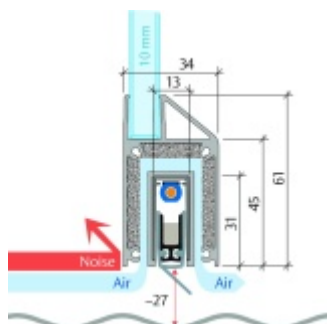

Automatická těsnící lišta Planet KG-MinE-S10 pro skleněné dveře a pasivní domy Nerez kartáčovaná, 1460 mm (lze zkrátit do 1335 mm), Pravé

Planet SWISS

ID produktu: 32112

Automatické dveřní těsnění Planet KG-MinE-S10 | 27 dB pro zvukotěsné dveře ze skla s propustností vzduchu, pro rovné a nerovné podlahy, uvolnění na straně závěsu s automatickou kompenzací pro šikmé podlahy. Paralelní spouštění, výška těsnění až 27 mm, silikonové těsnění. Materiál elox nebo kartáčovaná nerez.

Přehled výhod

- Speciálně pro domy Minergie, pasivní a úsporné domy KfW, klima
- Zvuková izolace se současným prouděním vzduchu
- Uzavřené místnosti s větráním / WC / koupelna
- Cirkulace vzduchu / vyvážení vzduchu
- Spádová výška těsnění až 27 mm
- Hladina zvukové pohltivosti až 27 dB s optimálním utěsněním
- Pro jednokřídlé a dvoukřídlé celoskleněné dveře s tloušťkou skla 10 mm.
- Průtok vzduchu max. 200 m³/h. Naměřená hodnota 30 m³/h při tlakovém rozdílu 3,9 Pa (šířka dveří 1050 mm)
- KG-MinE-S10 pro upevnění a lepení pro rovné, zvlněné, hrbaté, propadlé, šikmé a nerovné podlahy.
- Vysoce kvalitní silikonový lem, nastavitelný boční výstupek pro snadné nastavení výšky těsnění
- Záruka 7 let

Součástí balení jsou boční krytky, šroubky a protiplech