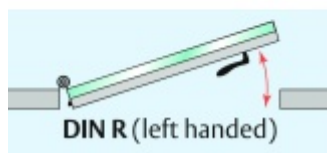

Automatická těsnící lišta Planet KG-MinE-S10 pro skleněné dveře a pasivní domy Nerez kartáčovaná, 1460 mm (lze zkrátit do 1335 mm), Pravé

Planet SWISS

ID produktu: 32112

Automatické dveřní těsnění Planet KG-MinE-S10 | 27 dB pro zvukotěsné dveře ze skla s propustností vzduchu, pro rovné a nerovné podlahy, uvolnění na straně závěsu s automatickou kompenzací pro šikmé podlahy. Paralelní spouštění, výška těsnění až 27 mm, silikonové těsnění. Materiál elox nebo kartáčovaná nerez.

Přehled výhod

- Speciálně pro domy Minergie, pasivní a úsporné domy KfW, klima
- Zvuková izolace se současným prouděním vzduchu
- Uzavřené místnosti s větráním / WC / koupelna
- Cirkulace vzduchu / vyvážení vzduchu
- Spádová výška těsnění až 27 mm
- Hladina zvukové pohltivosti až 27 dB s optimálním utěsněním
- Pro jednokřídlé a dvoukřídlé celoskleněné dveře s tloušťkou skla 10 mm.
- Průtok vzduchu max. 200 m³/h. Naměřená hodnota 30 m³/h při tlakovém rozdílu 3,9 Pa (šířka dveří 1050 mm)
- KG-MinE-S10 pro upevnění a lepení pro rovné, zvlněné, hrbaté, propadlé, šikmé a nerovné podlahy.
- Vysoce kvalitní silikonový lem, nastavitelný boční výstupek pro snadné nastavení výšky těsnění
- Záruka 7 let

Součástí balení jsou boční krytky, šroubky a protiplech