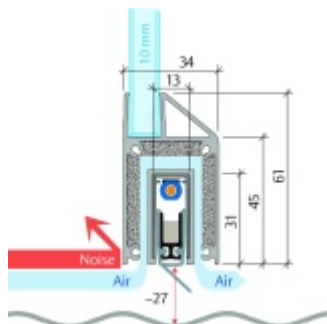

## Automatická těsnící lišta Planet KG-MinE-S10 pro skleněné dveře a pasivní domy Nerez kartáčovaná, 1460 mm ( lze zkrátit do 1335 mm), Pravé

**Planet** SWISS

ID produktu: 32112

Automatické dveřní těsnění Planet KG-MinE-S10 | 27 dB pro zvukotěsné dveře ze skla s propustností vzduchu, pro rovné a nerovné podlahy, uvolnění na straně závěsu s automatickou kompenzací pro šikmé podlahy. Paralelní spouštění, výška těsnění až 27 mm, silikonové těsnění. Materiál elox nebo kartáčovaná nerez.

Přehled výhod

- Speciálně pro domy Minergie, pasivní a úsporné domy KfW, klima
- Zvuková izolace se současným prouděním vzduchu
- Uzavřené místnosti s větráním / WC / koupelna
- Cirkulace vzduchu / vyvážení vzduchu
- Spádová výška těsnění až 27 mm
- Hladina zvukové pohltivosti až 27 dB s optimálním utěsněním
- Pro jednokřídlé a dvoukřídlé celoskleněné dveře s tloušťkou skla 10 mm.
- Průtok vzduchu max. 200 m<sup>3</sup>/h. Naměřená hodnota 30 m<sup>3</sup>/h při tlakovém rozdílu 3,9 Pa (šířka dveří 1050 mm)
- KG-MinE-S10 pro upevnění a lepení pro rovné, zvlněné, hrbokaté, propadlé, šikmé a nerovné podlahy.
- Vysoce kvalitní silikonový lem, nastavitelný boční výstupek pro snadné nastavení výšky těsnění
- Záruka 7 let