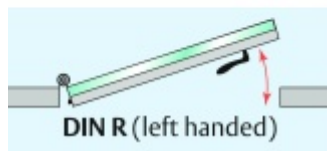

## Automatická těsnící lišta Planet KG-MinE-S10 pro skleněné dveře a pasivní domy Nerez kartáčovaná, 1460 mm ( lze zkrátit do 1335 mm), Pravé

**Planet** SWISS

ID produktu: 32112

Automatické dveřní těsnění Planet KG-MinE-S10 | 27 dB pro zvukotěsné dveře ze skla s propustností vzduchu, pro rovné a nerovné podlahy, uvolnění na straně závěsu s automatickou kompenzací pro šikmé podlahy. Paralelní spouštění, výška těsnění až 27 mm, silikonové těsnění. Materiál elox nebo kartáčovaná nerez.

Přehled výhod

- Speciálně pro domy Minergie, pasivní a úsporné domy KfW, klima
- Zvuková izolace se současným prouděním vzduchu
- Uzavřené místnosti s větráním / WC / koupelna
- Cirkulace vzduchu / vyvážení vzduchu
- Spádová výška těsnění až 27 mm
- Hladina zvukové pohltivosti až 27 dB s optimálním utěsněním
- Pro jednokřídlé a dvoukřídlé celoskleněné dveře s tloušťkou skla 10 mm.
- Průtok vzduchu max. 200 m<sup>3</sup>/h. Naměřená hodnota 30 m<sup>3</sup>/h při tlakovém rozdílu 3,9 Pa (šířka dveří 1050 mm)
- KG-MinE-S10 pro upevnění a lepení pro rovné, zvlněné, hrbokaté, propadlé, šikmé a nerovné podlahy.
- Vysoce kvalitní silikonový lem, nastavitelný boční výstupek pro snadné nastavení výšky těsnění
- Záruka 7 let