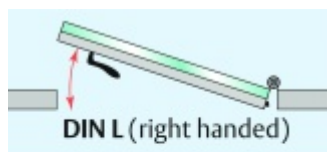

## Automatická těsnící lišta Planet KG-MinE-S10 pro skleněné dveře a pasivní domy Nerez kartáčovaná, 1460 mm ( lze zkrátit do 1335 mm), Pravé

**Planet** SWISS

ID produktu: 32112

Automatické dveřní těsnění Planet KG-MinE-S10 | 27 dB pro zvukotěsné dveře ze skla s propustností vzduchu, pro rovné a nerovné podlahy, uvolnění na straně závěsu s automatickou kompenzací pro šikmé podlahy. Paralelní spouštění, výška těsnění až 27 mm, silikonové těsnění. Materiál elox nebo kartáčovaná nerez.

Přehled výhod

- Speciálně pro domy Minergie, pasivní a úsporné domy KfW, klima
- Zvuková izolace se současným prouděním vzduchu
- Uzavřené místnosti s větráním / WC / koupelna
- Cirkulace vzduchu / vyvážení vzduchu
- Spádová výška těsnění až 27 mm
- Hladina zvukové pohltivosti až 27 dB s optimálním utěsněním
- Pro jednokřídlé a dvoukřídlé celoskleněné dveře s tloušťkou skla 10 mm.
- Průtok vzduchu max. 200 m<sup>3</sup>/h. Naměřená hodnota 30 m<sup>3</sup>/h při tlakovém rozdílu 3,9 Pa (šířka dveří 1050 mm)
- KG-MinE-S10 pro upevnění a lepení pro rovné, zvlněné, hrbokaté, propadlé, šikmé a nerovné podlahy.
- Vysoce kvalitní silikonový lem, nastavitelný boční výstupek pro snadné nastavení výšky těsnění
- Záruka 7 let