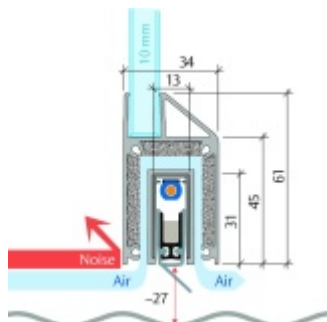

Automatická těsnící lišta Planet KG-MinE-S10 pro skleněné dveře a pasivní domy Nerez kartáčovaná, 1335 mm (lze zkrátit do 1210mm), Pravé

Planet SWISS

ID produktu: 32113

Automatické dveřní těsnění Planet KG-MinE-S10 | 27 dB pro zvukotěsné dveře ze skla s propustností vzduchu, pro rovné a nerovné podlahy, uvolnění na straně závěsu s automatickou kompenzací pro šikmé podlahy. Paralelní spouštění, výška těsnění až 27 mm, silikonové těsnění. Materiál elox nebo kartáčovaná nerez.

Přehled výhod

- Speciálně pro domy Minergie, pasivní a úsporné domy KfW, klima
- Zvuková izolace se současným prouděním vzduchu
- Uzavřené místnosti s větráním / WC / koupelna
- Cirkulace vzduchu / vyvážení vzduchu
- Spádová výška těsnění až 27 mm
- Hladina zvukové pohltivosti až 27 dB s optimálním utěsněním
- Pro jednokřídlé a dvoukřídlé celoskleněné dveře s tloušťkou skla 10 mm.
- Průtok vzduchu max. 200 m³/h. Naměřená hodnota 30 m³/h při tlakovém rozdílu 3,9 Pa (šířka dveří 1050 mm)
- KG-MinE-S10 pro upevnění a lepení pro rovné, zvlněné, hrbaté, šikmé a nerovné podlahy.
- Vysoce kvalitní silikonový lem, nastavitelný boční výstupek pro snadné nastavení výšky těsnění
- Záruka 7 let

Součástí balení jsou boční krytky, šroubky a protiplech