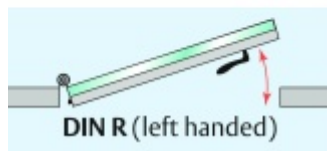

Automatická těsnící lišta Planet KG-MinE-S10 pro skleněné dveře a pasivní domy Nerez kartáčovaná, 1335 mm (lze zkrátit do 1210mm), Pravé

Planet SWISS

ID produktu: 32113

Automatické dveřní těsnění Planet KG-MinE-S10 | 27 dB pro zvukotěsné dveře ze skla s propustností vzduchu, pro rovné a nerovné podlahy, uvolnění na straně závěsu s automatickou kompenzací pro šikmé podlahy. Paralelní spouštění, výška těsnění až 27 mm, silikonové těsnění. Materiál elox nebo kartáčovaná nerez.

Přehled výhod

- Speciálně pro domy Minergie, pasivní a úsporné domy KfW, klima
- Zvuková izolace se současným prouděním vzduchu
- Uzavřené místnosti s větráním / WC / koupelna
- Cirkulace vzduchu / vyvážení vzduchu
- Spádová výška těsnění až 27 mm
- Hladina zvukové pohltivosti až 27 dB s optimálním utěsněním
- Pro jednokřídlé a dvoukřídlé celoskleněné dveře s tloušťkou skla 10 mm.
- Průtok vzduchu max. 200 m³/h. Naměřená hodnota 30 m³/h při tlakovém rozdílu 3,9 Pa (šířka dveří 1050 mm)
- KG-MinE-S10 pro upevnění a lepení pro rovné, zvlněné, hrbaté, šikmé a nerovné podlahy.
- Vysoce kvalitní silikonový lem, nastavitelný boční výstupek pro snadné nastavení výšky těsnění
- Záruka 7 let

Součástí balení jsou boční krytky, šroubky a protiplech