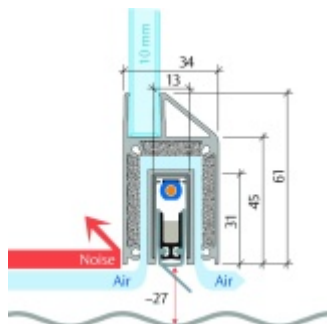

Automatická těsnící lišta Planet KG-MinE-S10 pro skleněné dveře a pasivní domy Nerez kartáčovaná, 1335 mm (lze zkrátit do 1210mm), Pravé

Planet SWISS ®

ID produktu: 32113

Automatické dveřní těsnění Planet KG-MinE-S10 | 27 dB pro zvukotěsné dveře ze skla s propustností vzduchu, pro rovné a nerovné podlahy, uvolnění na straně závěsu s automatickou kompenzací pro šikmé podlahy. Paralelní spouštění, výška těsnění až 27 mm, silikonové těsnění. Materiál elox nebo kartáčovaná nerez.

Přehled výhod

- Speciálně pro domy Minergie, pasivní a úsporné domy KfW, klima
- Zvuková izolace se současným prouděním vzduchu
- Uzavřené místnosti s větráním / WC / koupelna
- Cirkulace vzduchu / vyvážení vzduchu
- Spádová výška těsnění až 27 mm
- Hladina zvukové pohltivosti až 27 dB s optimálním utěsněním
- Pro jednokřídlé a dvoukřídlé celoskleněné dveře s tloušťkou skla 10 mm.
- Průtok vzduchu max. 200 m³/h. Naměřená hodnota 30 m³/h při tlakovém rozdílu 3,9 Pa (šířka dveří 1050 mm)
- KG-MinE-S10 pro upevnění a lepení pro rovné, zvlněné, hrbaté, propadlé, šikmé a nerovné podlahy.
- Vysoce kvalitní silikonový lem, nastavitelný boční výstupek pro snadné nastavení výšky těsnění
- Záruka 7 let

Součástí balení jsou boční krytky, šroubky a protiplech