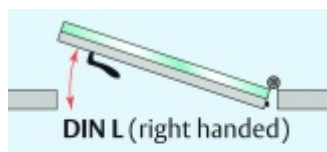

Automatická těsnící lišta Planet KG-MinE-S10 pro skleněné dveře a pasivní domy Nerez kartáčovaná, 1335 mm (lze zkrátit do 1210mm), Pravé

Planet SWISS

ID produktu: 32113

Automatické dveřní těsnění Planet KG-MinE-S10 | 27 dB pro zvukotěsné dveře ze skla s propustností vzduchu, pro rovné a nerovné podlahy, uvolnění na straně závěsu s automatickou kompenzací pro šikmé podlahy. Paralelní spouštění, výška těsnění až 27 mm, silikonové těsnění. Materiál elox nebo kartáčovaná nerez.

Přehled výhod

- Speciálně pro domy Minergie, pasivní a úsporné domy KfW, klima
- Zvuková izolace se současným prouděním vzduchu
- Uzavřené místnosti s větráním / WC / koupelna
- Cirkulace vzduchu / vyvážení vzduchu
- Spádová výška těsnění až 27 mm
- Hladina zvukové pohltivosti až 27 dB s optimálním utěsněním
- Pro jednokřídlé a dvoukřídlé celoskleněné dveře s tloušťkou skla 10 mm.
- Průtok vzduchu max. 200 m³/h. Naměřená hodnota 30 m³/h při tlakovém rozdílu 3,9 Pa (šířka dveří 1050 mm)
- KG-MinE-S10 pro upevnění a lepení pro rovné, zvlněné, hrbaté, šikmé a nerovné podlahy.
- Vysoce kvalitní silikonový lem, nastavitelný boční výstupek pro snadné nastavení výšky těsnění
- Záruka 7 let

Součástí balení jsou boční krytky, šroubky a protiplech