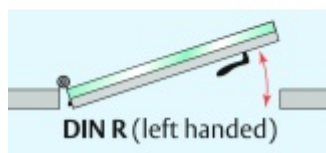

Automatická těsnící lišta Planet KG-MinE-S10 pro skleněné dveře a pasivní domy Nerez kartáčovaná, 1335 mm (lze zkrátit do 1210mm), Pravé

Planet SWISS

ID produktu: 32113

Automatické dveřní těsnění Planet KG-MinE-S10 | 27 dB pro zvukotěsné dveře ze skla s propustností vzduchu, pro rovné a nerovné podlahy, uvolnění na straně závěsu s automatickou kompenzací pro šikmé podlahy. Paralelní spouštění, výška těsnění až 27 mm, silikonové těsnění. Materiál elox nebo kartáčovaná nerez.

Přehled výhod

- Speciálně pro domy Minergie, pasivní a úsporné domy KfW, klima
- Zvuková izolace se současným prouděním vzduchu
- Uzavřené místnosti s větráním / WC / koupelna
- Cirkulace vzduchu / vyvážení vzduchu
- Spádová výška těsnění až 27 mm
- Hladina zvukové pohltivosti až 27 dB s optimálním utěsněním
- Pro jednokřídlé a dvoukřídlé celoskleněné dveře s tloušťkou skla 10 mm.
- Průtok vzduchu max. 200 m³/h. Naměřená hodnota 30 m³/h při tlakovém rozdílu 3,9 Pa (šířka dveří 1050 mm)
- KG-MinE-S10 pro upevnění a lepení pro rovné, zvlněné, hrbaté, propadlé, šikmé a nerovné podlahy.
- Vysoce kvalitní silikonový lem, nastavitelný boční výstupek pro snadné nastavení výšky těsnění
- Záruka 7 let