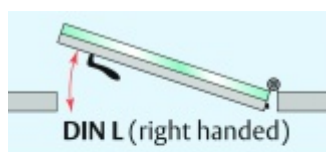

Automatická těsnící lišta Planet KG-MinE-S10 pro skleněné dveře a pasivní domy Nerez kartáčovaná, 1335 mm (lze zkrátit do 1210mm), Pravé

Planet SWISS

ID produktu: 32113

Automatické dveřní těsnění Planet KG-MinE-S10 | 27 dB pro zvukotěsné dveře ze skla s propustností vzduchu, pro rovné a nerovné podlahy, uvolnění na straně závěsu s automatickou kompenzací pro šikmé podlahy. Paralelní spouštění, výška těsnění až 27 mm, silikonové těsnění. Materiál elox nebo kartáčovaná nerez.

Přehled výhod

- Speciálně pro domy Minergie, pasivní a úsporné domy KfW, klima
- Zvuková izolace se současným prouděním vzduchu
- Uzavřené místnosti s větráním / WC / koupelna
- Cirkulace vzduchu / vyvážení vzduchu
- Spádová výška těsnění až 27 mm
- Hladina zvukové pohltivosti až 27 dB s optimálním utěsněním
- Pro jednokřídlé a dvoukřídlé celoskleněné dveře s tloušťkou skla 10 mm.
- Průtok vzduchu max. 200 m³/h. Naměřená hodnota 30 m³/h při tlakovém rozdílu 3,9 Pa (šířka dveří 1050 mm)
- KG-MinE-S10 pro upevnění a lepení pro rovné, zvlněné, hrbaté, propadlé, šikmé a nerovné podlahy.
- Vysoce kvalitní silikonový lem, nastavitelný boční výstupek pro snadné nastavení výšky těsnění
- Záruka 7 let