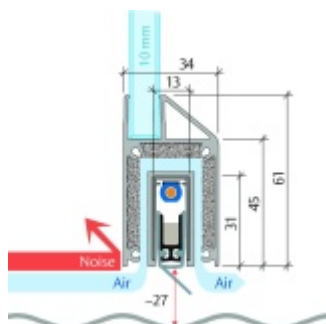

Automatická těsnící lišta Planet KG-MinE-S10 pro skleněné dveře a pasivní domy Nerez kartáčovaná, 1335 mm (lze zkrátit do 1210mm), Pravé

Planet SWISS

ID produktu: 32113

Automatické dveřní těsnění Planet KG-MinE-S10 | 27 dB pro zvukotěsné dveře ze skla s propustností vzduchu, pro rovné a nerovné podlahy, uvolnění na straně závěsu s automatickou kompenzací pro šikmé podlahy. Paralelní spouštění, výška těsnění až 27 mm, silikonové těsnění. Materiál elox nebo kartáčovaná nerez.

Přehled výhod

- Speciálně pro domy Minergie, pasivní a úsporné domy KfW, klima
- Zvuková izolace se současným prouděním vzduchu
- Uzavřené místnosti s větráním / WC / koupelna
- Cirkulace vzduchu / vyvážení vzduchu
- Spádová výška těsnění až 27 mm
- Hladina zvukové pohltivosti až 27 dB s optimálním utěsněním
- Pro jednokřídlé a dvoukřídlé celoskleněné dveře s tloušťkou skla 10 mm.
- Průtok vzduchu max. 200 m³/h. Naměřená hodnota 30 m³/h při tlakovém rozdílu 3,9 Pa (šířka dveří 1050 mm)
- KG-MinE-S10 pro upevnění a lepení pro rovné, zvlněné, hrbaté, propadlé, šikmé a nerovné podlahy.
- Vysoce kvalitní silikonový lem, nastavitelný boční výstupek pro snadné nastavení výšky těsnění
- Záruka 7 let