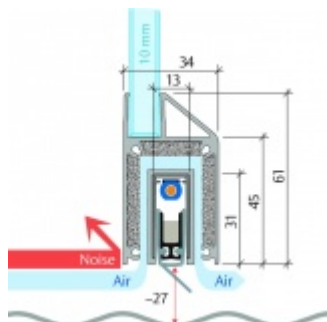

Automatická těsnící lišta Planet KG-MinE-S10 pro skleněné dveře a pasivní domy Nerez kartáčovaná, 1210 mm (lze zkrátit do 1085 mm), Pravé

Planet SWISS

ID produktu: 32114

Automatické dveřní těsnění Planet KG-MinE-S10 | 27 dB pro zvukotěsné dveře ze skla s propustností vzduchu, pro rovné a nerovné podlahy, uvolnění na straně závěsu s automatickou kompenzací pro šikmé podlahy. Paralelní spouštění, výška těsnění až 27 mm, silikonové těsnění. Materiál elox nebo kartáčovaná nerez.

Přehled výhod

- Speciálně pro domy Minergie, pasivní a úsporné domy KfW, klima
- Zvuková izolace se současným prouděním vzduchu
- Uzavřené místnosti s větráním / WC / koupelna
- Cirkulace vzduchu / vyvážení vzduchu
- Spádová výška těsnění až 27 mm
- Hladina zvukové pohltivosti až 27 dB s optimálním utěsněním
- Pro jednokřídlé a dvoukřídlé celoskleněné dveře s tloušťkou skla 10 mm.
- Průtok vzduchu max. 200 m³/h. Naměřená hodnota 30 m³/h při tlakovém rozdílu 3,9 Pa (šířka dveří 1050 mm)
- KG-MinE-S10 pro upevnění a lepení pro rovné, zvlněné, hrboleté, propadlé, šikmé a nerovné podlahy.
- Vysoce kvalitní silikonový lem, nastavitelný boční výstupek pro snadné nastavení výšky těsnění
- Záruka 7 let

Součástí balení jsou boční krytky, šroubky a protiplech