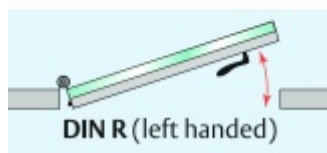

Automatická těsnící lišta Planet KG-MinE-S10 pro skleněné dveře a pasivní domy Nerez kartáčovaná, 1210 mm (lze zkrátit do 1085 mm), Pravé

Planet SWISS

ID produktu: 32114

Automatické dveřní těsnění Planet KG-MinE-S10 | 27 dB pro zvukotěsné dveře ze skla s propustností vzduchu, pro rovné a nerovné podlahy, uvolnění na straně závěsu s automatickou kompenzací pro šikmé podlahy. Paralelní spouštění, výška těsnění až 27 mm, silikonové těsnění. Materiál elox nebo kartáčovaná nerez.

Přehled výhod

- Speciálně pro domy Minergie, pasivní a úsporné domy KfW, klima
- Zvuková izolace se současným prouděním vzduchu
- Uzavřené místnosti s větráním / WC / koupelna
- Cirkulace vzduchu / vyvážení vzduchu
- Spádová výška těsnění až 27 mm
- Hladina zvukové pohltivosti až 27 dB s optimálním utěsněním
- Pro jednokřídlé a dvoukřídlé celoskleněné dveře s tloušťkou skla 10 mm.
- Průtok vzduchu max. 200 m³/h. Naměřená hodnota 30 m³/h při tlakovém rozdílu 3,9 Pa (šířka dveří 1050 mm)
- KG-MinE-S10 pro upevnění a lepení pro rovné, zvlněné, hrboleté, propadlé, šikmé a nerovné podlahy.
- Vysoce kvalitní silikonový lem, nastavitelný boční výstupek pro snadné nastavení výšky těsnění
- Záruka 7 let

Součástí balení jsou boční krytky, šroubky a protiplech