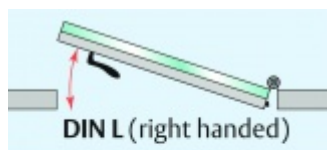

Automatická těsnící lišta Planet KG-MinE-S10 pro skleněné dveře a pasivní domy Nerez kartáčovaná, 1210 mm (lze zkrátit do 1085 mm), Pravé

Planet SWISS

ID produktu: 32114

Automatické dveřní těsnění Planet KG-MinE-S10 | 27 dB pro zvukotěsné dveře ze skla s propustností vzduchu, pro rovné a nerovné podlahy, uvolnění na straně závěsu s automatickou kompenzací pro šikmé podlahy. Paralelní spouštění, výška těsnění až 27 mm, silikonové těsnění. Materiál elox nebo kartáčovaná nerez.

Přehled výhod

- Speciálně pro domy Minergie, pasivní a úsporné domy KfW, klima
- Zvuková izolace se současným prouděním vzduchu
- Uzavřené místnosti s větráním / WC / koupelna
- Cirkulace vzduchu / vyvážení vzduchu
- Spádová výška těsnění až 27 mm
- Hladina zvukové pohltivosti až 27 dB s optimálním utěsněním
- Pro jednokřídlé a dvoukřídlé celoskleněné dveře s tloušťkou skla 10 mm.
- Průtok vzduchu max. 200 m³/h. Naměřená hodnota 30 m³/h při tlakovém rozdílu 3,9 Pa (šířka dveří 1050 mm)
- KG-MinE-S10 pro upevnění a lepení pro rovné, zvlněné, hrboleté, propadlé, šikmé a nerovné podlahy.
- Vysoce kvalitní silikonový lem, nastavitelný boční výstupek pro snadné nastavení výšky těsnění
- Záruka 7 let

Součástí balení jsou boční krytky, šroubky a protiplech